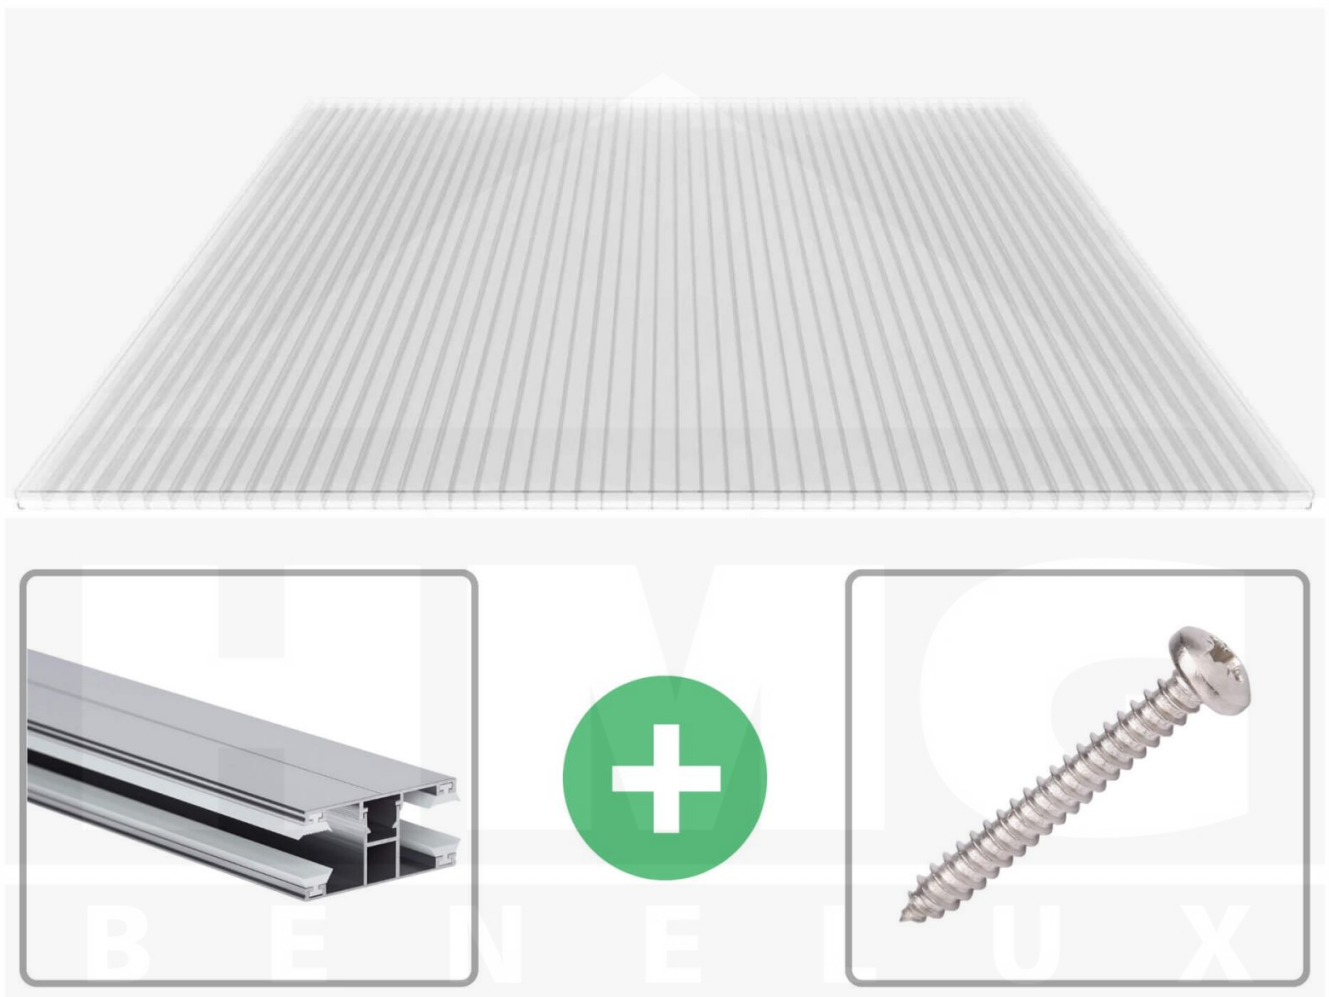

**Polycarbonaat kanaalplaat | 16 mm | Profiel DUO | Voordeelpakket |
Plaatbreedte 980 mm | Helder | Novalite | Breedte 5,11 m | Lengte 4,00 m**

Artikelnr.: 70075DU16NL5040

Productinfo

Polycarbonaat kanaalplaten 16 mm

Deze 3-wandige kanaalplaat heeft een dikte van 16 mm en is ook onder de naam VLF-SDP16-PCNL Nova Lite bekend. Deze polycarbonaat kanaalplaat in de kleur glashelder, laat ca. 69% licht door en is verkrijgbaar in lengtes van 2 tot 7 m. De platen worden nauwkeurig op bestelling in de lengte op maat gezaagd. Berekend wordt de hele plaat, rest stukken worden meegestuurd. De plaatbreedte is 980 mm.

Producttoepassingen

Polycarbonaat kanaalplaten zijn aan een kant UV-bestendig, zeer helder, zeer goed bestand tegen normale weersinvloeden, enorm slag- en breukvast, vormstabiel, bestand tegen hoge temperaturen en moeilijk ontvlambaar. PC kanaalplaten worden in de bouw-, tuinbouw-, agrarische (beperkt omdat niet ammoniak bestendig) en de particuliere sector als dakbedekking voor hallen, kassen, stallen, schuurtjes, fietsenstallingen, terrasoverkappingen, veranda's en carports toegepast. Ook worden Polycarbonaat kanaalplaten verticaal voor wanden en afscheidingen toegepast.

Dekkende breedte

Eerste plaat met profiel = 1090 mm, elke volgende plaat met profiel + 1020 mm

Tussenmaten mogelijk door zelf smaller te zagen.

Montage profiel DUO

Het montage profiel DUO is een 60 mm breed profiel en bestaat uit aluminium, die door het schroef-systeem heel vast zit. Dit montage profiel is in de kleur blank aluminium in lengtes van 2,00 - 7,00 m voor 10 mm en 16 mm sterke kanaalplaten en massieve platen verkrijgbaar. De koppelprofielen bestaan uit 2 delen (onder- en bovenprofiel), de randprofielen uit 3 delen (onder- en bovenprofiel plus een randdeel om in te schuiven).