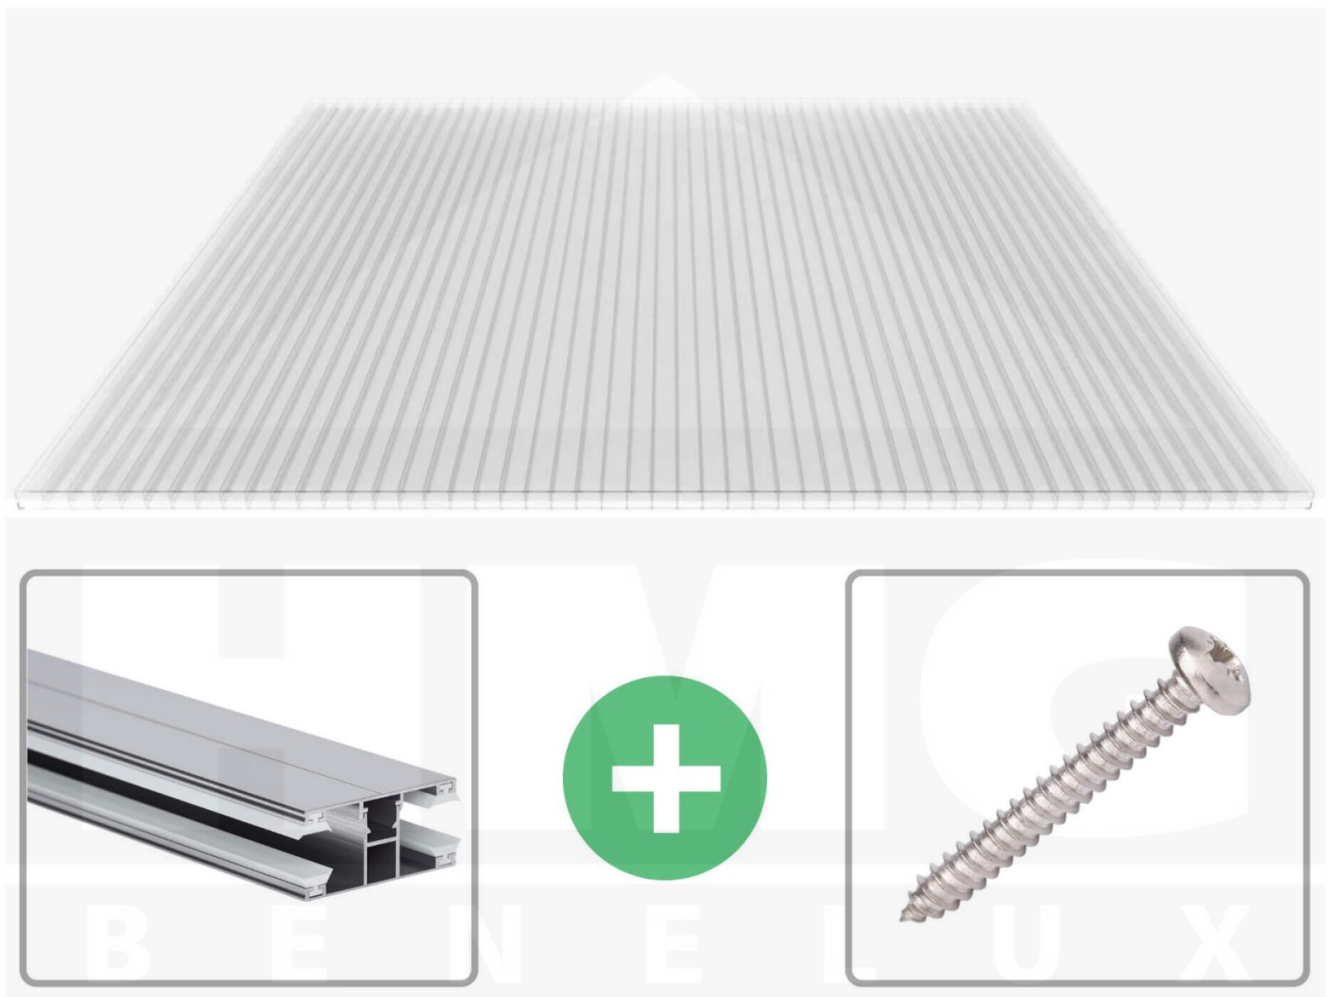

**Polycarbonaat kanaalplaat | 16 mm | Profiel DUO | Voordeelpakket |  
Plaatbreedte 980 mm | Helder | Novalite | Breedte 5,11 m | Lengte 4,50 m**

Artikelnr.: 70075DU16NL5045

**Direct naar het artikel:**

### Polycarbonaat kanaalplaten 16 mm

Deze 3-wandige kanaalplaat heeft een dikte van 16 mm en is ook onder de naam VLF-SDP16-PCNL Nova Lite bekend. Deze polycarbonaat kanaalplaat in de kleur glashelder, laat ca. 69% licht door en is verkrijgbaar in lengtes van 2 tot 7 m. De platen worden nauwkeurig op bestelling in de lengte op maat gezaagd. Berekend wordt de hele plaat, rest stukken worden meegestuurd. De plaatbreedte is 980 mm.

#### Montage profiel DUO

Het montage profiel DUO is een 60 mm breed profiel en bestaat uit aluminium, die door het schroef-systeem heel vast zit. Dit montage profiel is in de kleur blank aluminium in lengtes van 2,00 - 7,00 m voor 10 mm en 16 mm sterke kanaalplaten en massieve platen verkrijgbaar. De koppelprofielen bestaan uit 2 delen (onder- en bovenprofiel), de randprofielen uit 3 delen (onder- en bovenprofiel plus een randdeel om in te schuiven).

## Tech. Details

Staat	Nieuw
Uitvoering	Dak- en wandplaat
Plaatbreedte	980 mm
Lengte	4500 mm
Materiaal	Polycarbonaat
Dikte	16 mm
Structuur	3-wandig
Kleur	Helder
Toepassing	Terrasoverkappingen, carports, pergolas, hallen etc.
Garantie	5 jaar lichtdoorlaatbaarheid en vergeling
Garantie	5 jaar
Hellingshoek	min. 10° (17,45 cm/m)
Steuningsafstand	3,25 m (belasting max. 75 kg/m <sup>2</sup> )
Legrichting	Links-rechts / Rechts-links mogelijk
Kanaalbreedte	11,5 mm
Eigenschap	Bijna onbreekbaar, goede UV-bestendigheid
Lichtdoorlaat	69 %
U-Waarde	2,20 W/m <sup>2</sup> K
Profielsysteem	Profiel DUO
Montage	Schroefstelsel
Kleur	Blank aluminium
Inhoud	Koppelprofielen, Randprofielen, Afsluithoeken, Afsluitprofielen, tape, schroeven
Kwaliteit	Basic
Totale breedte	5,11 m
UV-Bestendig	Ja
UV-Bescherming	Ja
Temperatuurbestendig	Tot 120°
Verwerkingstemperatuur	Vanaf -20°
Topseller	Nee
Sale	Ja
Sale	Ja
Merk	SALUX