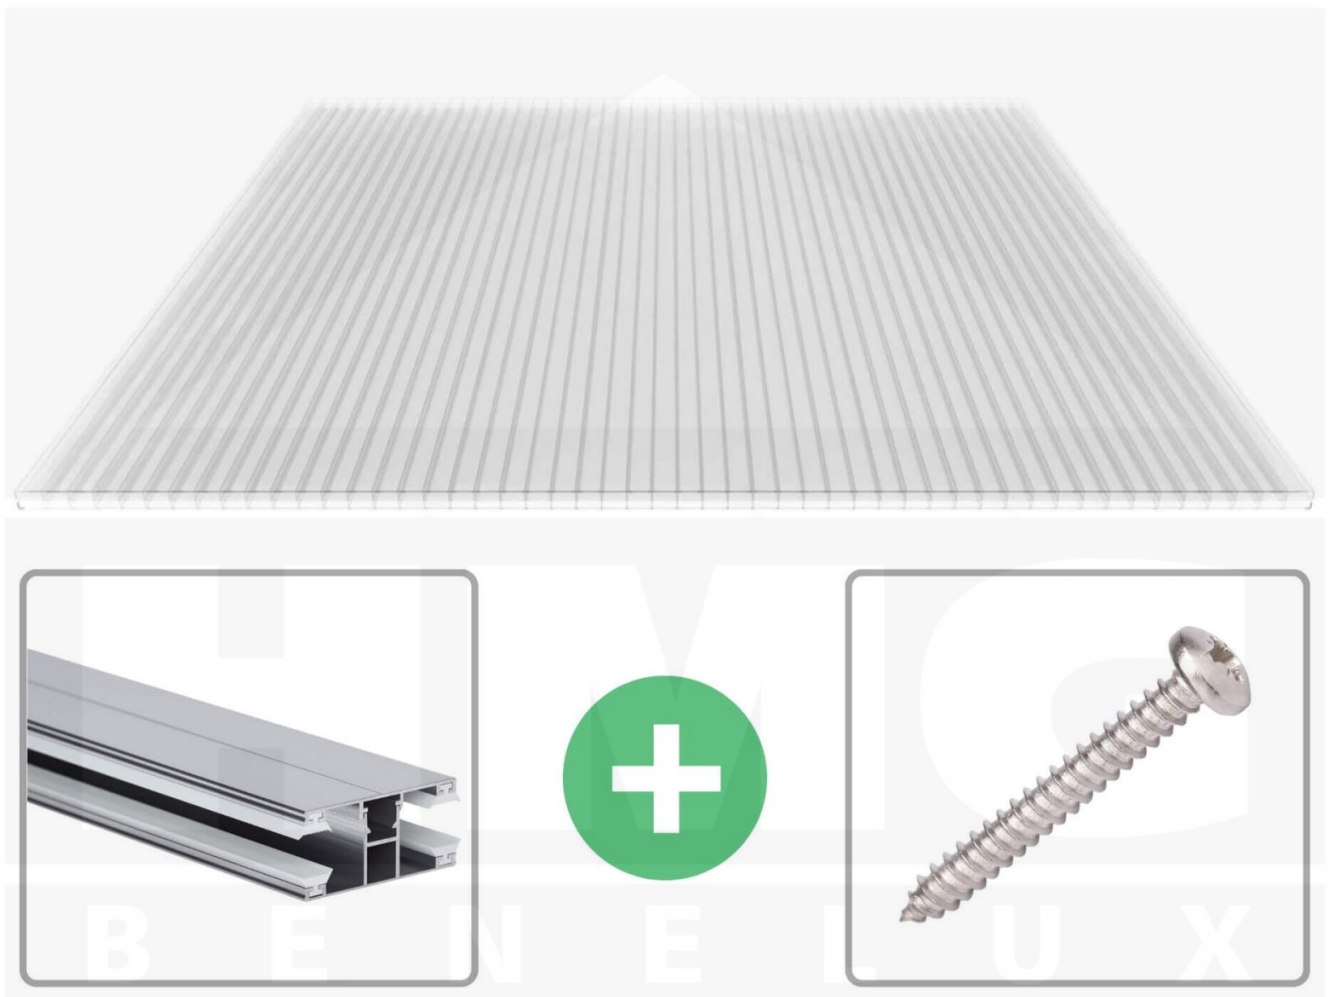

**Polycarbonaat kanaalplaat | 16 mm | Profiel DUO | Voordeelpakket |
Plaatbreedte 980 mm | Helder | Novalite | Breedte 6,12 m | Lengte 2,00 m**

Artikelnr.: 70075DU16NL6020

Direct naar het artikel:

Scan deze barcode gewoon met uw mobiel en u komt direct aan naar het product met verdere informatie, afbeeldingen, video's, etc.

Productinfo

Polycarbonaat kanaalplaten 16 mm

Deze 3-wandige kanaalplaat heeft een dikte van 16 mm en is ook onder de naam VLF-SDP16-PCNL Nova Lite bekend. Deze polycarbonaat kanaalplaat in de kleur glashelder, laat ca. 69% licht door en is verkrijgbaar in lengtes van 2 tot 7 m. De platen worden nauwkeurig op bestelling in de lengte op maat gezaagd. Berekend wordt de hele plaat, rest stukken worden meegestuurd. De plaatbreedte is 980 mm.

Producttoepassingen

Polycarbonaat kanaalplaten zijn aan een kant UV-bestendig, zeer helder, zeer goed bestand tegen normale weersinvloeden, enorm slag- en breukvast, vormstabiel, bestand tegen hoge temperaturen en moeilijk ontvlambaar. PC kanaalplaten worden in de bouw-, tuinbouw-, agrarische (beperkt omdat niet ammoniak bestendig) en de particuliere sector als dakbedekking voor hallen, kassen, stallen, schuurtjes, fietsenstallingen, terrasoverkappingen, veranda's en carports toegepast. Ook worden Polycarbonaat kanaalplaten verticaal voor wanden en afscheidingen toegepast.

Dekkende breedte

Eerste plaat met profiel = 1090 mm, elke volgende plaat met profiel + 1020 mm

Tussenmaten mogelijk door zelf smaller te zagen.

Montage profiel DUO

Het montage profiel DUO is een 60 mm breed profiel en bestaat uit aluminium, die door het schroef-systeem heel vast zit. Dit montage profiel is in de kleur blank aluminium in lengtes van 2,00 - 7,00 m voor 10 mm en 16 mm sterke kanaalplaten en massieve platen verkrijgbaar. De koppelprofielen bestaan uit 2 delen (onder- en bovenprofiel), de randprofielen uit 3 delen (onder- en bovenprofiel plus een randdeel om in te schuiven).