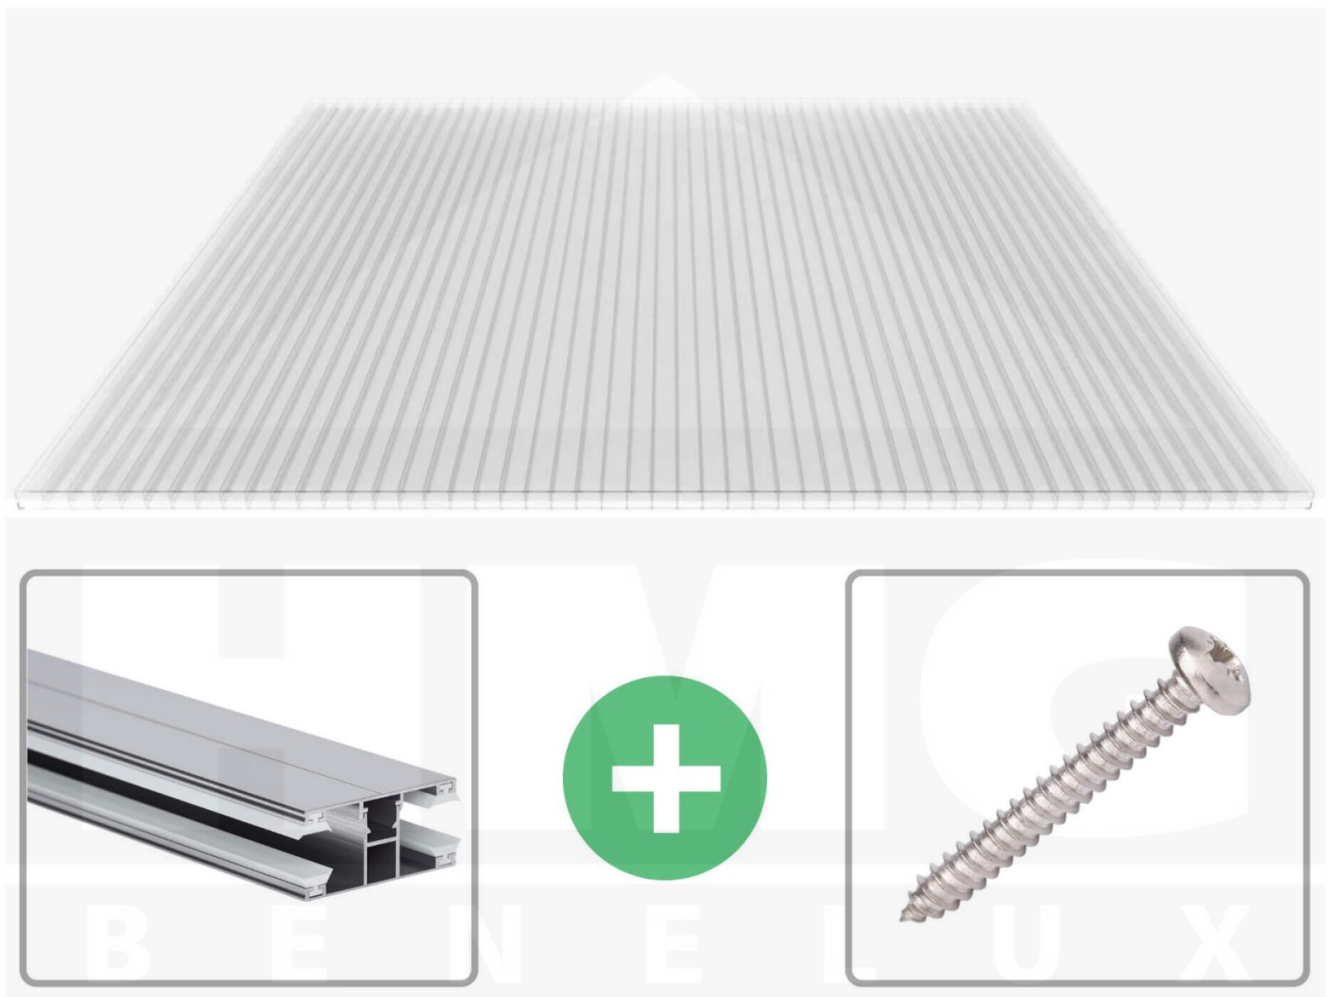

**Polycarbonaat kanaalplaat | 16 mm | Profiel DUO | Voordeelpakket |
Plaatbreedte 980 mm | Helder | Novalite | Breedte 6,12 m | Lengte 3,50 m**

Artikelnr.: 70075DU16NL6035

Productinfo

Polycarbonaat kanaalplaten 16 mm

Deze 3-wandige kanaalplaat heeft een dikte van 16 mm en is ook onder de naam VLF-SDP16-PCNL Nova Lite bekend. Deze polycarbonaat kanaalplaat in de kleur glashelder, laat ca. 69% licht door en is verkrijgbaar in lengtes van 2 tot 7 m. De platen worden nauwkeurig op bestelling in de lengte op maat gezaagd. Berekend wordt de hele plaat, rest stukken worden meegestuurd. De plaatbreedte is 980 mm.

Producttoepassingen

Polycarbonaat kanaalplaten zijn aan een kant UV-bestendig, zeer helder, zeer goed bestand tegen normale weersinvloeden, enorm slag- en breukvast, vormstabiel, bestand tegen hoge temperaturen en moeilijk ontvlambaar. PC kanaalplaten worden in de bouw-, tuinbouw-, agrarische (beperkt omdat niet ammoniak bestendig) en de particuliere sector als dakbedekking voor hallen, kassen, stallen, schuurtjes, fietsenstallingen, terrasoverkappingen, veranda's en carports toegepast. Ook worden Polycarbonaat kanaalplaten verticaal voor wanden en afscheidingen toegepast.

Dekkende breedte

Eerste plaat met profiel = 1090 mm, elke volgende plaat met profiel + 1020 mm

Tussenmaten mogelijk door zelf smaller te zagen.

Montage profiel DUO

Het montage profiel DUO is een 60 mm breed profiel en bestaat uit aluminium, die door het schroef-systeem heel vast zit. Dit montage profiel is in de kleur blank aluminium in lengtes van 2,00 - 7,00 m voor 10 mm en 16 mm sterke kanaalplaten en massieve platen verkrijgbaar. De koppelprofielen bestaan uit 2 delen (onder- en bovenprofiel), de randprofielen uit 3 delen (onder- en bovenprofiel plus een randdeel om in te schuiven).