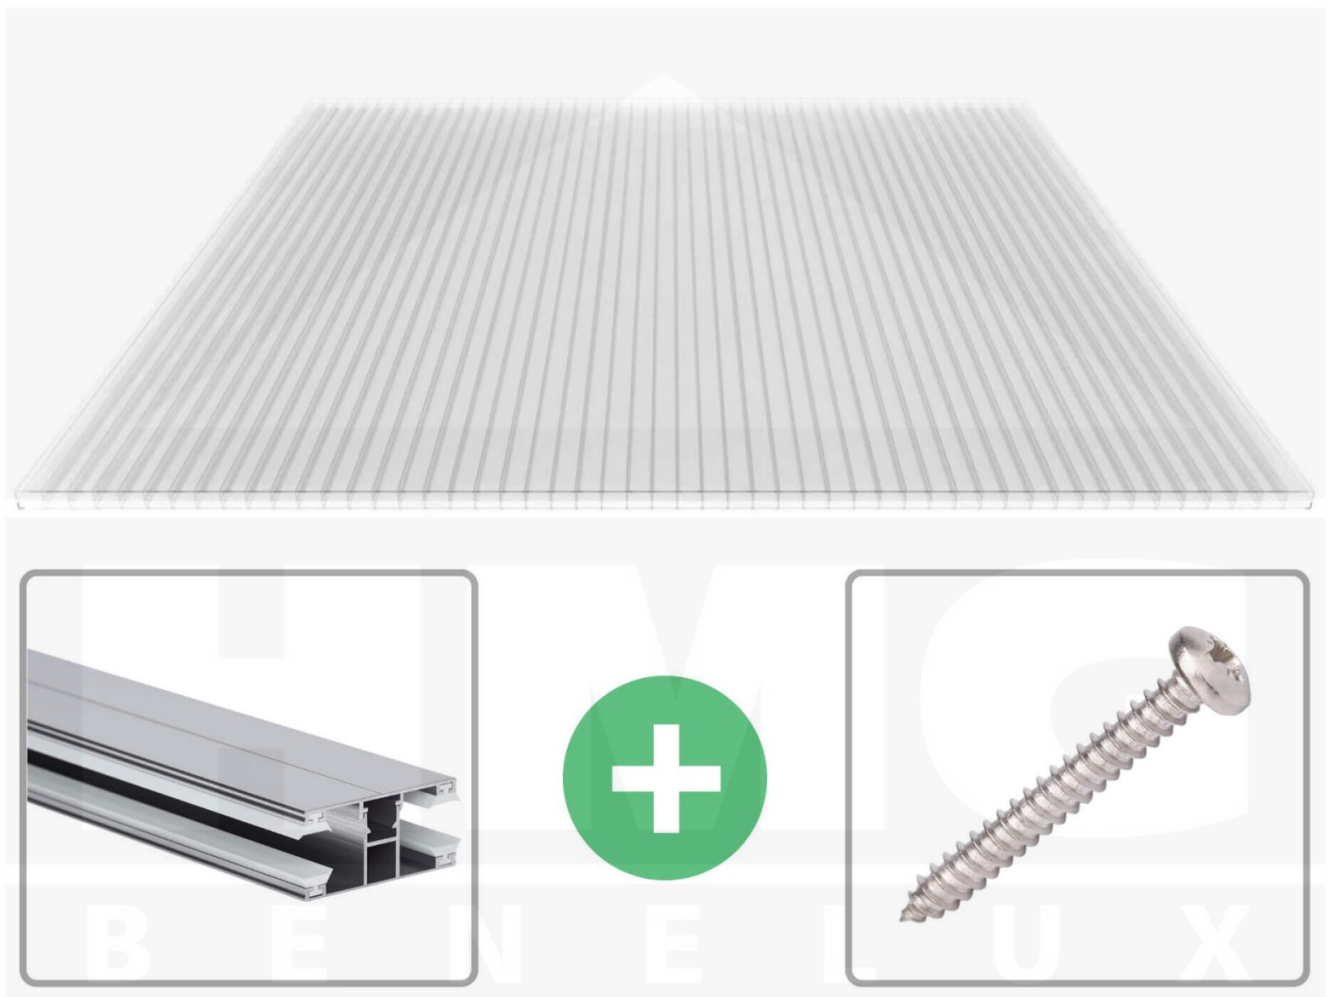

**Polycarbonaat kanaalplaat | 16 mm | Profiel DUO | Voordeelpakket |
Plaatbreedte 980 mm | Helder | Novalite | Breedte 6,12 m | Lengte 4,00 m**

Artikelnr.: 70075DU16NL6040

Productinfo

Polycarbonaat kanaalplaten 16 mm

Deze 3-wandige kanaalplaat heeft een dikte van 16 mm en is ook onder de naam VLF-SDP16-PCNL Nova Lite bekend. Deze polycarbonaat kanaalplaat in de kleur glashelder, laat ca. 69% licht door en is verkrijgbaar in lengtes van 2 tot 7 m. De platen worden nauwkeurig op bestelling in de lengte op maat gezaagd. Berekend wordt de hele plaat, rest stukken worden meegestuurd. De plaatbreedte is 980 mm.

Producttoepassingen

Polycarbonaat kanaalplaten zijn aan een kant UV-bestendig, zeer helder, zeer goed bestand tegen normale weersinvloeden, enorm slag- en breukvast, vormstabiel, bestand tegen hoge temperaturen en moeilijk ontvlambaar. PC kanaalplaten worden in de bouw-, tuinbouw-, agrarische (beperkt omdat niet ammoniak bestendig) en de particuliere sector als dakbedekking voor hallen, kassen, stallen, schuurtjes, fietsenstallingen, terrasoverkappingen, veranda's en carports toegepast. Ook worden Polycarbonaat kanaalplaten verticaal voor wanden en afscheidingen toegepast.

Dekkende breedte

Eerste plaat met profiel = 1090 mm, elke volgende plaat met profiel + 1020 mm

Tussenmaten mogelijk door zelf smaller te zagen.

Montage profiel DUO

Het montage profiel DUO is een 60 mm breed profiel en bestaat uit aluminium, die door het schroef-systeem heel vast zit. Dit montage profiel is in de kleur blank aluminium in lengtes van 2,00 - 7,00 m voor 10 mm en 16 mm sterke kanaalplaten en massieve platen verkrijgbaar. De koppelprofielen bestaan uit 2 delen (onder- en bovenprofiel), de randprofielen uit 3 delen (onder- en bovenprofiel plus een randdeel om in te schuiven).