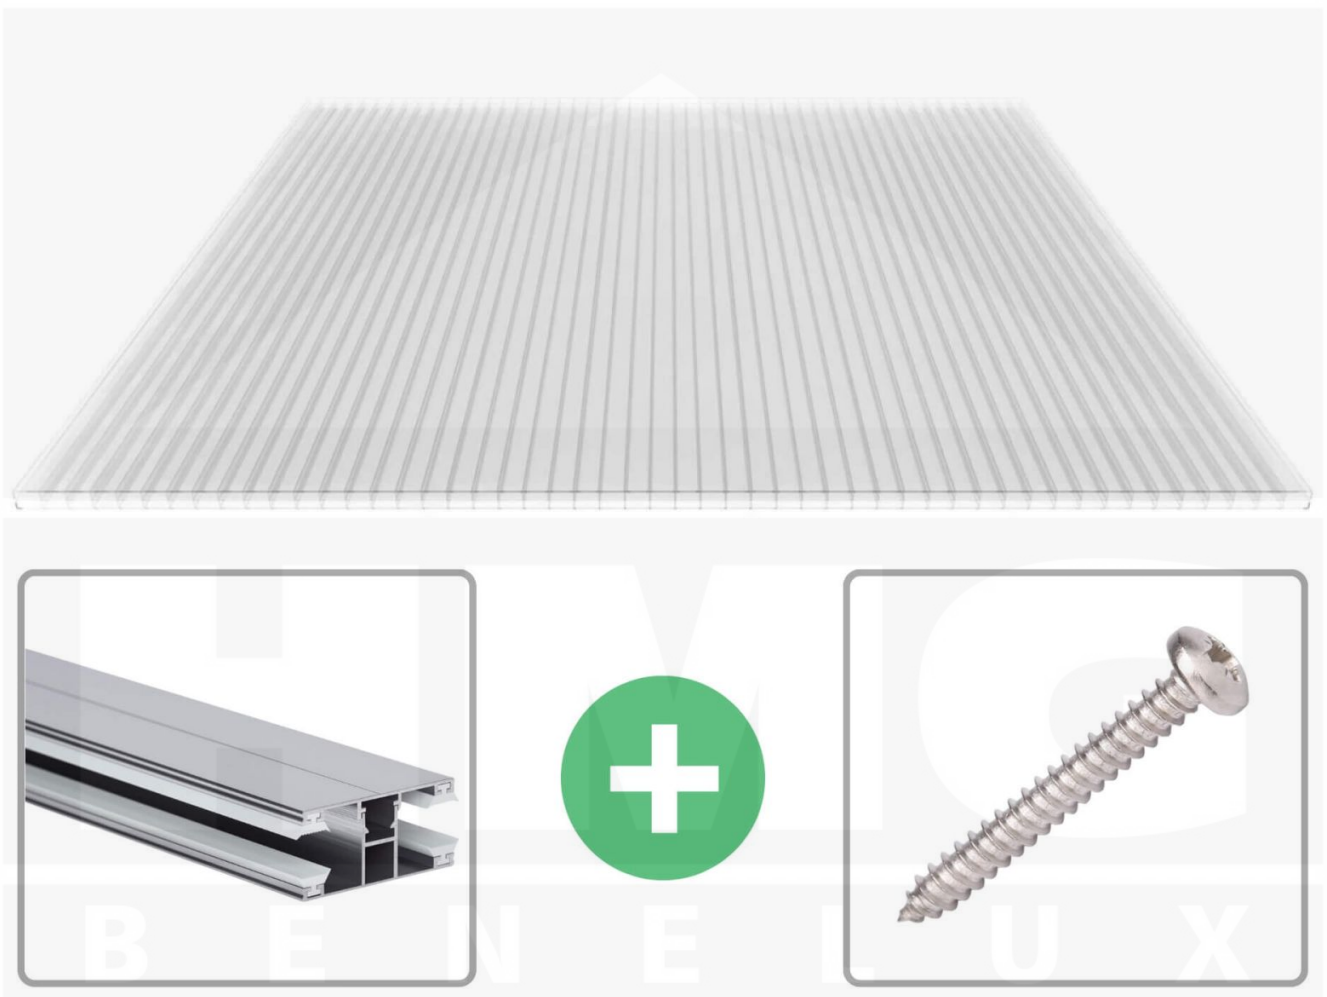

**Polycarbonaat kanaalplaat | 16 mm | Profiel DUO | Voordeelpakket |
Plaatbreedte 980 mm | Helder | Novalite | Breedte 6,12 m | Lengte 4,50 m**

Artikelnr.: 70075DU16NL6045

Productinfo

Polycarbonaat kanaalplaten 16 mm

Deze 3-wandige kanaalplaat heeft een dikte van 16 mm en is ook onder de naam VLF-SDP16-PCNL Nova Lite bekend. Deze polycarbonaat kanaalplaat in de kleur glashelder, laat ca. 69% licht door en is verkrijgbaar in lengtes van 2 tot 7 m. De platen worden nauwkeurig op bestelling in de lengte op maat gezaagd. Berekend wordt de hele plaat, rest stukken worden meegestuurd. De plaatbreedte is 980 mm.

Producttoepassingen

Polycarbonaat kanaalplaten zijn aan een kant UV-bestendig, zeer helder, zeer goed bestand tegen normale weersinvloeden, enorm slag- en breukvast, vormstabiel, bestand tegen hoge temperaturen en moeilijk ontvlambaar. PC kanaalplaten worden in de bouw-, tuinbouw-, agrarische (beperkt omdat niet ammoniak bestendig) en de particuliere sector als dakbedekking voor hallen, kassen, stallen, schuurtjes, fietsenstallingen, terrasoverkappingen, veranda's en carports toegepast. Ook worden Polycarbonaat kanaalplaten verticaal voor wanden en afscheidingen toegepast.

Dekkende breedte

Eerste plaat met profiel = 1090 mm, elke volgende plaat met profiel + 1020 mm

Tussenmaten mogelijk door zelf smaller te zagen.

Montage profiel DUO

Het montage profiel DUO is een 60 mm breed profiel en bestaat uit aluminium, die door het schroef-systeem heel vast zit. Dit montage profiel is in de kleur blank aluminium in lengtes van 2,00 - 7,00 m voor 10 mm en 16 mm sterke kanaalplaten en massieve platen verkrijgbaar. De koppelprofielen bestaan uit 2 delen (onder- en bovenprofiel), de randprofielen uit 3 delen (onder- en bovenprofiel plus een randdeel om in te schuiven).