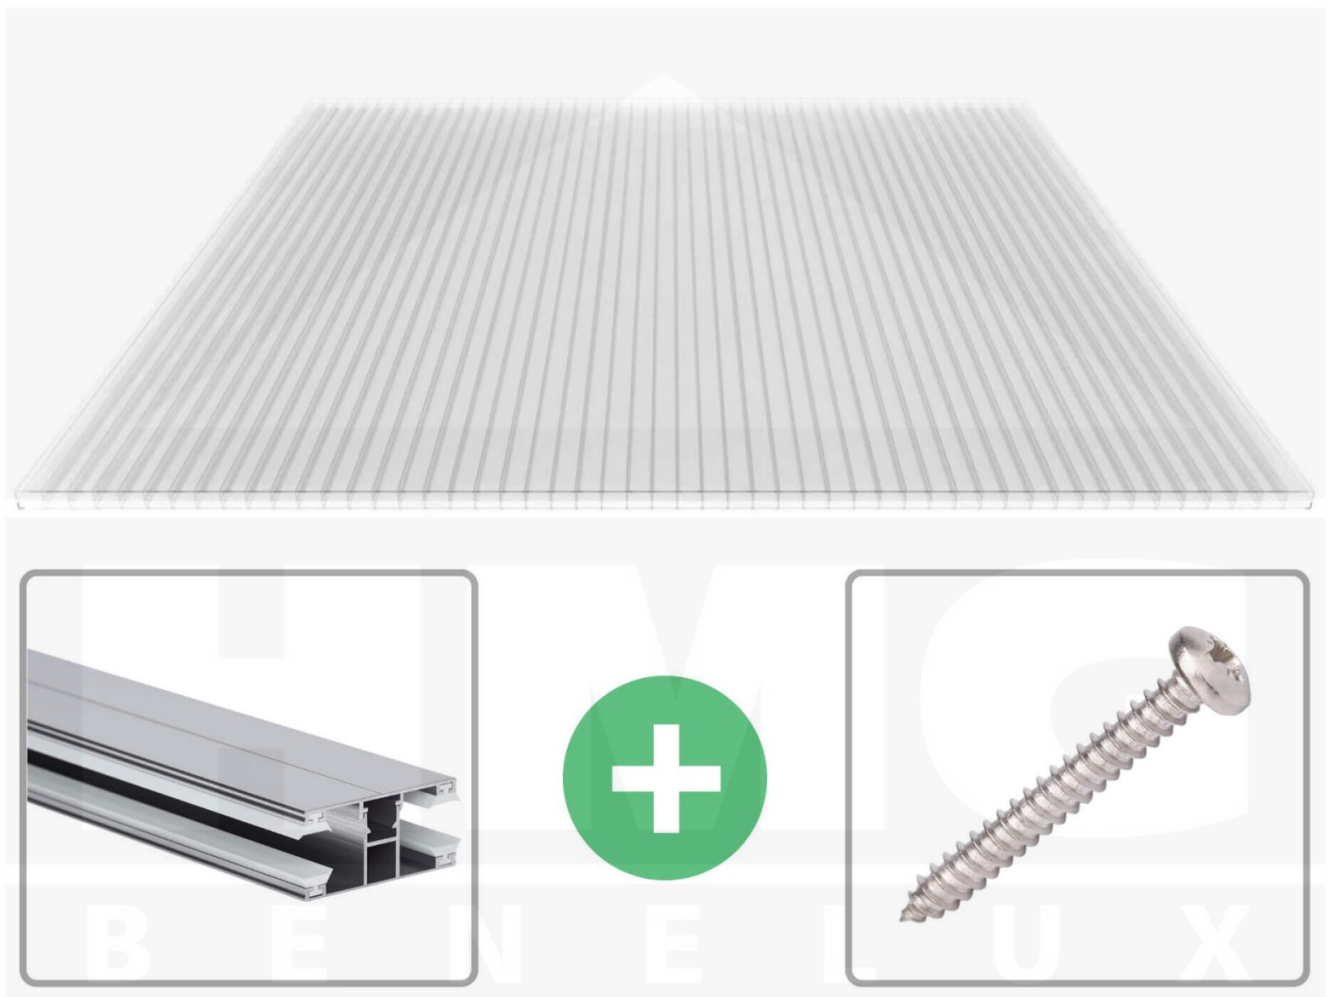

**Polycarbonaat kanaalplaat | 16 mm | Profiel DUO | Voordeelpakket |
Plaatbreedte 980 mm | Helder | Novalite | Breedte 7,13 m | Lengte 2,00 m**

Artikelnr.: 70075DU16NL7020

Direct naar het artikel:

Scan deze barcode gewoon met uw mobiel en u komt direct aan naar het product met verdere informatie, afbeeldingen, video's, etc.

Productinfo

Polycarbonaat kanaalplaten 16 mm

Deze 3-wandige kanaalplaat heeft een dikte van 16 mm en is ook onder de naam VLF-SDP16-PCNL Nova Lite bekend. Deze polycarbonaat kanaalplaat in de kleur glashelder, laat ca. 69% licht door en is verkrijgbaar in lengtes van 2 tot 7 m. De platen worden nauwkeurig op bestelling in de lengte op maat gezaagd. Berekend wordt de hele plaat, rest stukken worden meegestuurd. De plaatbreedte is 980 mm.

Producttoepassingen

Polycarbonaat kanaalplaten zijn aan een kant UV-bestendig, zeer helder, zeer goed bestand tegen normale weersinvloeden, enorm slag- en breukvast, vormstabiel, bestand tegen hoge temperaturen en moeilijk ontvlambaar. PC kanaalplaten worden in de bouw-, tuinbouw-, agrarische (beperkt omdat niet ammoniak bestendig) en de particuliere sector als dakbedekking voor hallen, kassen, stallen, schuurtjes, fietsenstallingen, terrasoverkappingen, veranda's en carports toegepast. Ook worden Polycarbonaat kanaalplaten verticaal voor wanden en afscheidingen toegepast.

Dekkende breedte

Eerste plaat met profiel = 1090 mm, elke volgende plaat met profiel + 1020 mm

Tussenmaten mogelijk door zelf smaller te zagen.

Montage profiel DUO

Het montage profiel DUO is een 60 mm breed profiel en bestaat uit aluminium, die door het schroef-systeem heel vast zit. Dit montage profiel is in de kleur blank aluminium in lengtes van 2,00 - 7,00 m voor 10 mm en 16 mm sterke kanaalplaten en massieve platen verkrijgbaar. De koppelprofielen bestaan uit 2 delen (onder- en bovenprofiel), de randprofielen uit 3 delen (onder- en bovenprofiel plus een randdeel om in te schuiven).