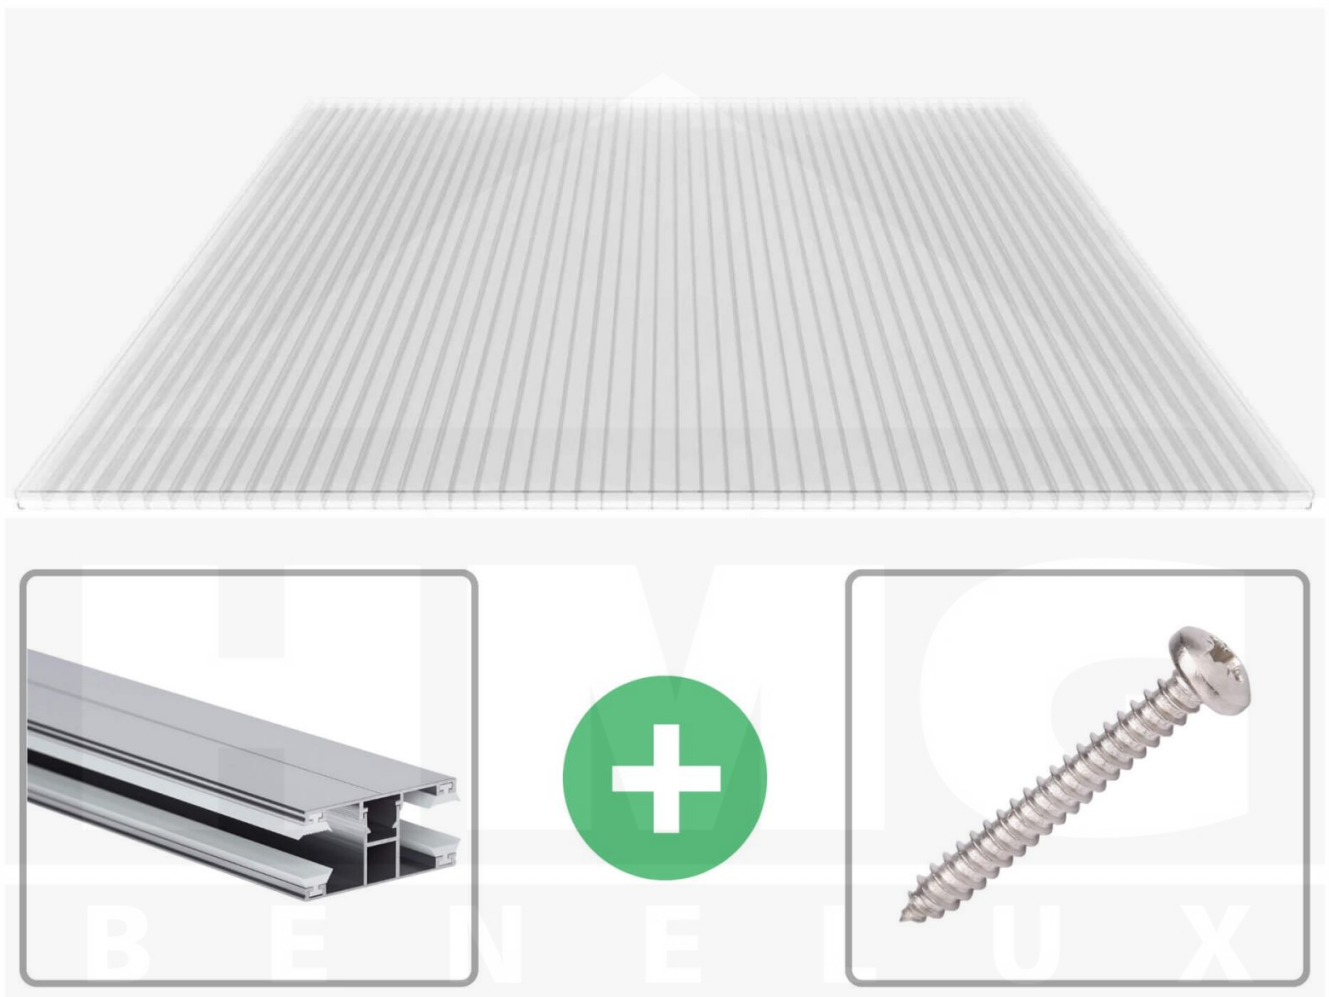

**Polycarbonaat kanaalplaat | 16 mm | Profiel DUO | Voordeelpakket |
Plaatbreedte 980 mm | Helder | Novalite | Breedte 7,13 m | Lengte 3,50 m**

Artikelnr.: 70075DU16NL7035

Productinfo

Polycarbonaat kanaalplaten 16 mm

Deze 3-wandige kanaalplaat heeft een dikte van 16 mm en is ook onder de naam VLF-SDP16-PCNL Nova Lite bekend. Deze polycarbonaat kanaalplaat in de kleur glashelder, laat ca. 69% licht door en is verkrijgbaar in lengtes van 2 tot 7 m. De platen worden nauwkeurig op bestelling in de lengte op maat gezaagd. Berekend wordt de hele plaat, rest stukken worden meegestuurd. De plaatbreedte is 980 mm.

Producttoepassingen

Polycarbonaat kanaalplaten zijn aan een kant UV-bestendig, zeer helder, zeer goed bestand tegen normale weersinvloeden, enorm slag- en breukvast, vormstabiel, bestand tegen hoge temperaturen en moeilijk ontvlambaar. PC kanaalplaten worden in de bouw-, tuinbouw-, agrarische (beperkt omdat niet ammoniak bestendig) en de particuliere sector als dakbedekking voor hallen, kassen, stallen, schuurtjes, fietsenstallingen, terrasoverkappingen, veranda's en carports toegepast. Ook worden Polycarbonaat kanaalplaten verticaal voor wanden en afscheidingen toegepast.

Dekkende breedte

Eerste plaat met profiel = 1090 mm, elke volgende plaat met profiel + 1020 mm

Tussenmaten mogelijk door zelf smaller te zagen.

Montage profiel DUO

Het montage profiel DUO is een 60 mm breed profiel en bestaat uit aluminium, die door het schroef-systeem heel vast zit. Dit montage profiel is in de kleur blank aluminium in lengtes van 2,00 - 7,00 m voor 10 mm en 16 mm sterke kanaalplaten en massieve platen verkrijgbaar. De koppelprofielen bestaan uit 2 delen (onder- en bovenprofiel), de randprofielen uit 3 delen (onder- en bovenprofiel plus een randdeel om in te schuiven).