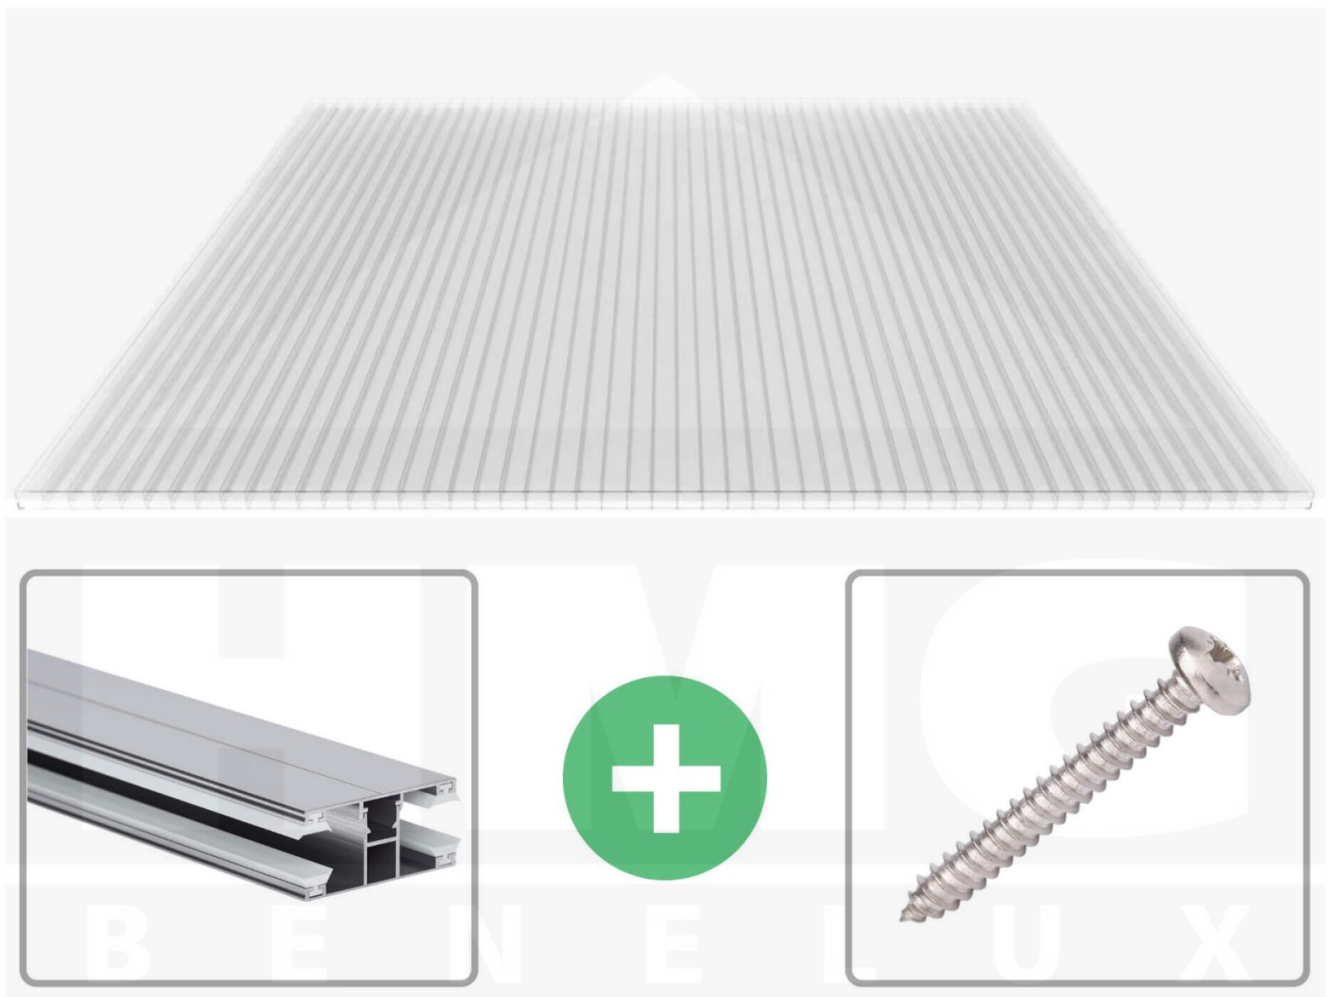

**Polycarbonaat kanaalplaat | 16 mm | Profiel DUO | Voordeelpakket |
Plaatbreedte 980 mm | Helder | Novalite | Breedte 7,13 m | Lengte 4,50 m**

Artikelnr.: 70075DU16NL7045

Productinfo

Polycarbonaat kanaalplaten 16 mm

Deze 3-wandige kanaalplaat heeft een dikte van 16 mm en is ook onder de naam VLF-SDP16-PCNL Nova Lite bekend. Deze polycarbonaat kanaalplaat in de kleur glashelder, laat ca. 69% licht door en is verkrijgbaar in lengtes van 2 tot 7 m. De platen worden nauwkeurig op bestelling in de lengte op maat gezaagd. Berekend wordt de hele plaat, rest stukken worden meegestuurd. De plaatbreedte is 980 mm.

Producttoepassingen

Polycarbonaat kanaalplaten zijn aan een kant UV-bestendig, zeer helder, zeer goed bestand tegen normale weersinvloeden, enorm slag- en breukvast, vormstabiel, bestand tegen hoge temperaturen en moeilijk ontvlambaar. PC kanaalplaten worden in de bouw-, tuinbouw-, agrarische (beperkt omdat niet ammoniak bestendig) en de particuliere sector als dakbedekking voor hallen, kassen, stallen, schuurtjes, fietsenstallingen, terrasoverkappingen, veranda's en carports toegepast. Ook worden Polycarbonaat kanaalplaten verticaal voor wanden en afscheidingen toegepast.

Dekkende breedte

Eerste plaat met profiel = 1090 mm, elke volgende plaat met profiel + 1020 mm

Tussenmaten mogelijk door zelf smaller te zagen.

Montage profiel DUO

Het montage profiel DUO is een 60 mm breed profiel en bestaat uit aluminium, die door het schroef-systeem heel vast zit. Dit montage profiel is in de kleur blank aluminium in lengtes van 2,00 - 7,00 m voor 10 mm en 16 mm sterke kanaalplaten en massieve platen verkrijgbaar. De koppelprofielen bestaan uit 2 delen (onder- en bovenprofiel), de randprofielen uit 3 delen (onder- en bovenprofiel plus een randdeel om in te schuiven).