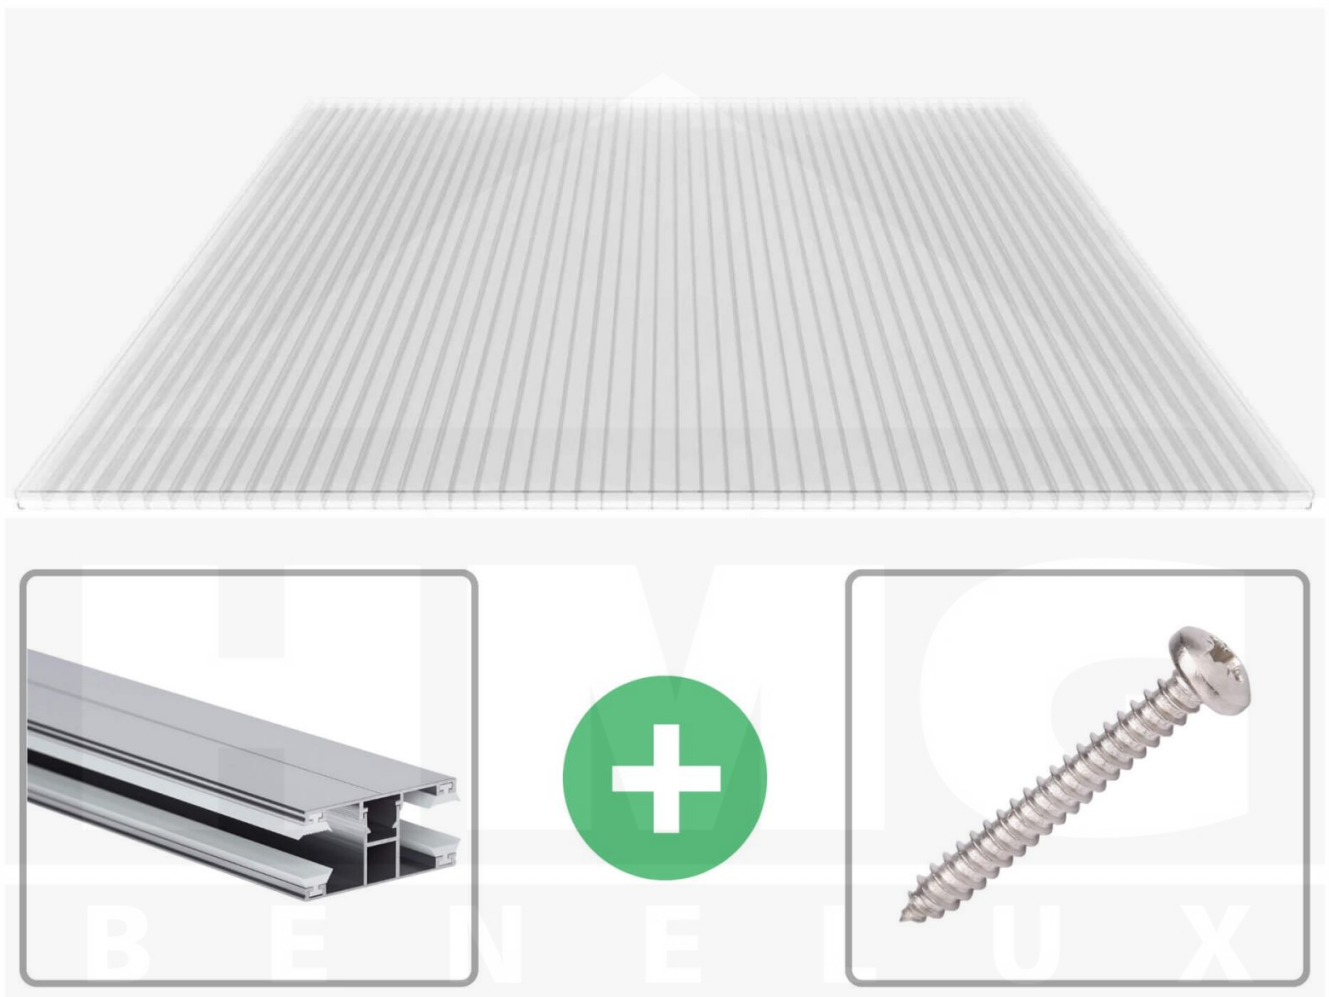

**Polycarbonaat kanaalplaat | 16 mm | Profiel DUO | Voordeelpakket |
Plaatbreedte 980 mm | Helder | Novalite | Breedte 8,14 m | Lengte 5,00 m**

Artikelnr.: 70075DU16NL8050

Direct naar het artikel:

Scan deze barcode gewoon met uw mobiel en u komt direct aan naar het product met verdere informatie, afbeeldingen, video's, etc.

Productinfo

Polycarbonaat kanaalplaten 16 mm

Deze 3-wandige kanaalplaat heeft een dikte van 16 mm en is ook onder de naam VLF-SDP16-PCNL Nova Lite bekend. Deze polycarbonaat kanaalplaat in de kleur glashelder, laat ca. 69% licht door en is verkrijgbaar in lengtes van 2 tot 7 m. De platen worden nauwkeurig op bestelling in de lengte op maat gezaagd. Berekend wordt de hele plaat, rest stukken worden meegestuurd. De plaatbreedte is 980 mm.

Producttoepassingen

Polycarbonaat kanaalplaten zijn aan een kant UV-bestendig, zeer helder, zeer goed bestand tegen normale weersinvloeden, enorm slag- en breukvast, vormstabiel, bestand tegen hoge temperaturen en moeilijk ontvlambaar. PC kanaalplaten worden in de bouw-, tuinbouw-, agrarische (beperkt omdat niet ammoniak bestendig) en de particuliere sector als dakbedekking voor hallen, kassen, stallen, schuurtjes, fietsenstallingen, terrasoverkappingen, veranda's en carports toegepast. Ook worden Polycarbonaat kanaalplaten verticaal voor wanden en afscheidingen toegepast.

Dekkende breedte

Eerste plaat met profiel = 1090 mm, elke volgende plaat met profiel + 1020 mm

Tussenmaten mogelijk door zelf smaller te zagen.

Montage profiel DUO

Het montage profiel DUO is een 60 mm breed profiel en bestaat uit aluminium, die door het schroef-systeem heel vast zit. Dit montage profiel is in de kleur blank aluminium in lengtes van 2,00 - 7,00 m voor 10 mm en 16 mm sterke kanaalplaten en massieve platen verkrijgbaar. De koppelprofielen bestaan uit 2 delen (onder- en bovenprofiel), de randprofielen uit 3 delen (onder- en bovenprofiel plus een randdeel om in te schuiven).