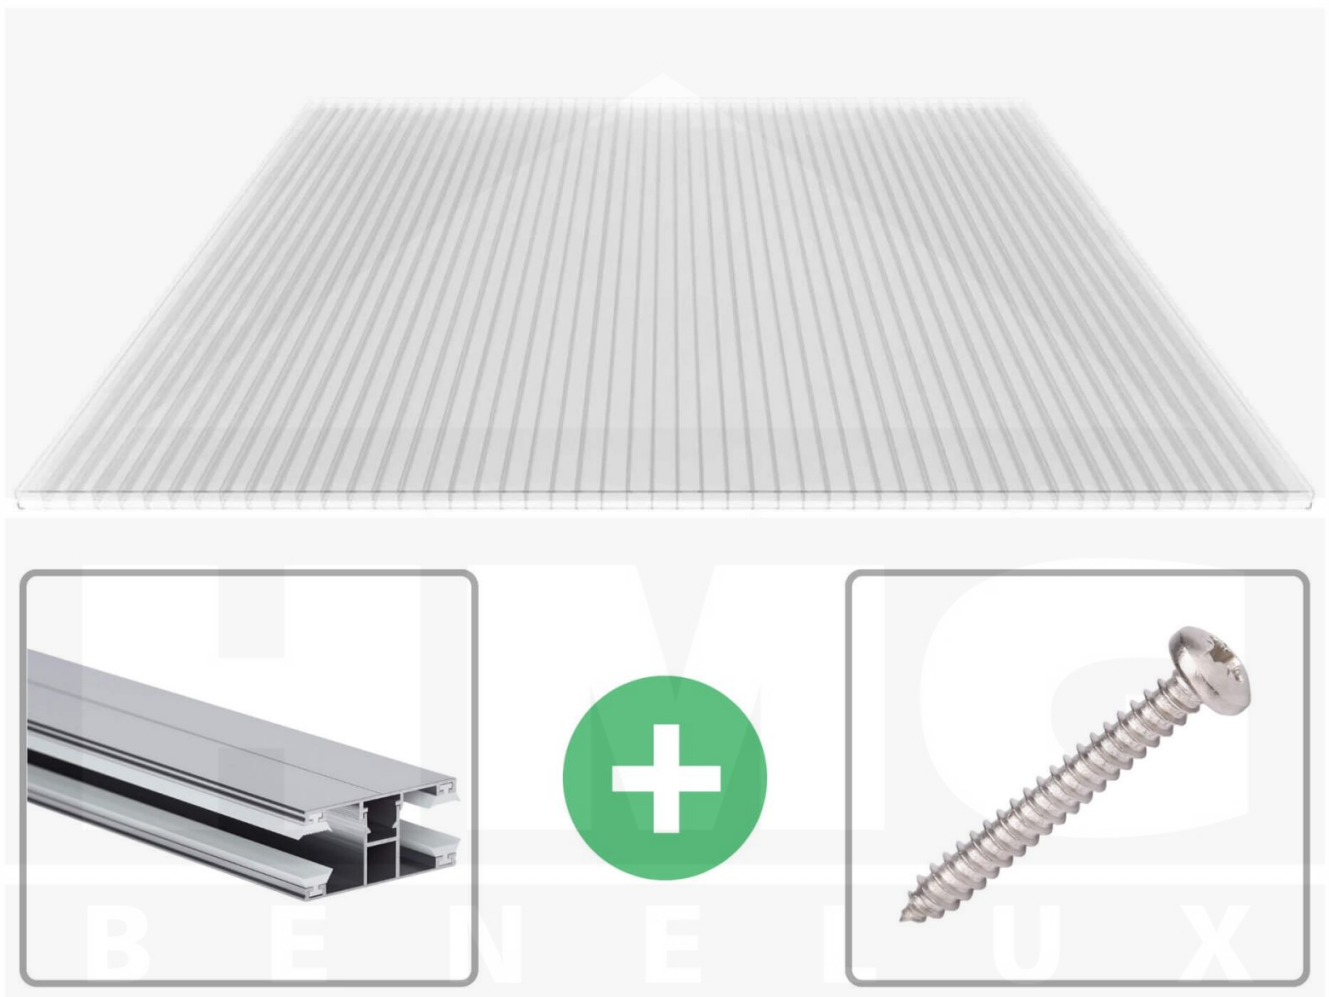

**Polycarbonaat kanaalplaat | 16 mm | Profiel DUO | Voordeelpakket |
Plaatbreedte 980 mm | Helder | Novalite | Breedte 9,15 m | Lengte 3,00 m**

Artikelnr.: 70075DU16NL9030

Direct naar het artikel:

Scan deze barcode gewoon met uw mobiel en u komt direct aan naar het product met verdere informatie, afbeeldingen, video's, etc.

Productinfo

Polycarbonaat kanaalplaten 16 mm

Deze 3-wandige kanaalplaat heeft een dikte van 16 mm en is ook onder de naam VLF-SDP16-PCNL Nova Lite bekend. Deze polycarbonaat kanaalplaat in de kleur glashelder, laat ca. 69% licht door en is verkrijgbaar in lengtes van 2 tot 7 m. De platen worden nauwkeurig op bestelling in de lengte op maat gezaagd. Berekend wordt de hele plaat, rest stukken worden meegestuurd. De plaatbreedte is 980 mm.

Producttoepassingen

Polycarbonaat kanaalplaten zijn aan een kant UV-bestendig, zeer helder, zeer goed bestand tegen normale weersinvloeden, enorm slag- en breukvast, vormstabiel, bestand tegen hoge temperaturen en moeilijk ontvlambaar. PC kanaalplaten worden in de bouw-, tuinbouw-, agrarische (beperkt omdat niet ammoniak bestendig) en de particuliere sector als dakbedekking voor hallen, kassen, stallen, schuurtjes, fietsenstallingen, terrasoverkappingen, veranda's en carports toegepast. Ook worden Polycarbonaat kanaalplaten verticaal voor wanden en afscheidingen toegepast.

Dekkende breedte

Eerste plaat met profiel = 1090 mm, elke volgende plaat met profiel + 1020 mm

Tussenmaten mogelijk door zelf smaller te zagen.

Montage profiel DUO

Het montage profiel DUO is een 60 mm breed profiel en bestaat uit aluminium, die door het schroef-systeem heel vast zit. Dit montage profiel is in de kleur blank aluminium in lengtes van 2,00 - 7,00 m voor 10 mm en 16 mm sterke kanaalplaten en massieve platen verkrijgbaar. De koppelprofielen bestaan uit 2 delen (onder- en bovenprofiel), de randprofielen uit 3 delen (onder- en bovenprofiel plus een randdeel om in te schuiven).