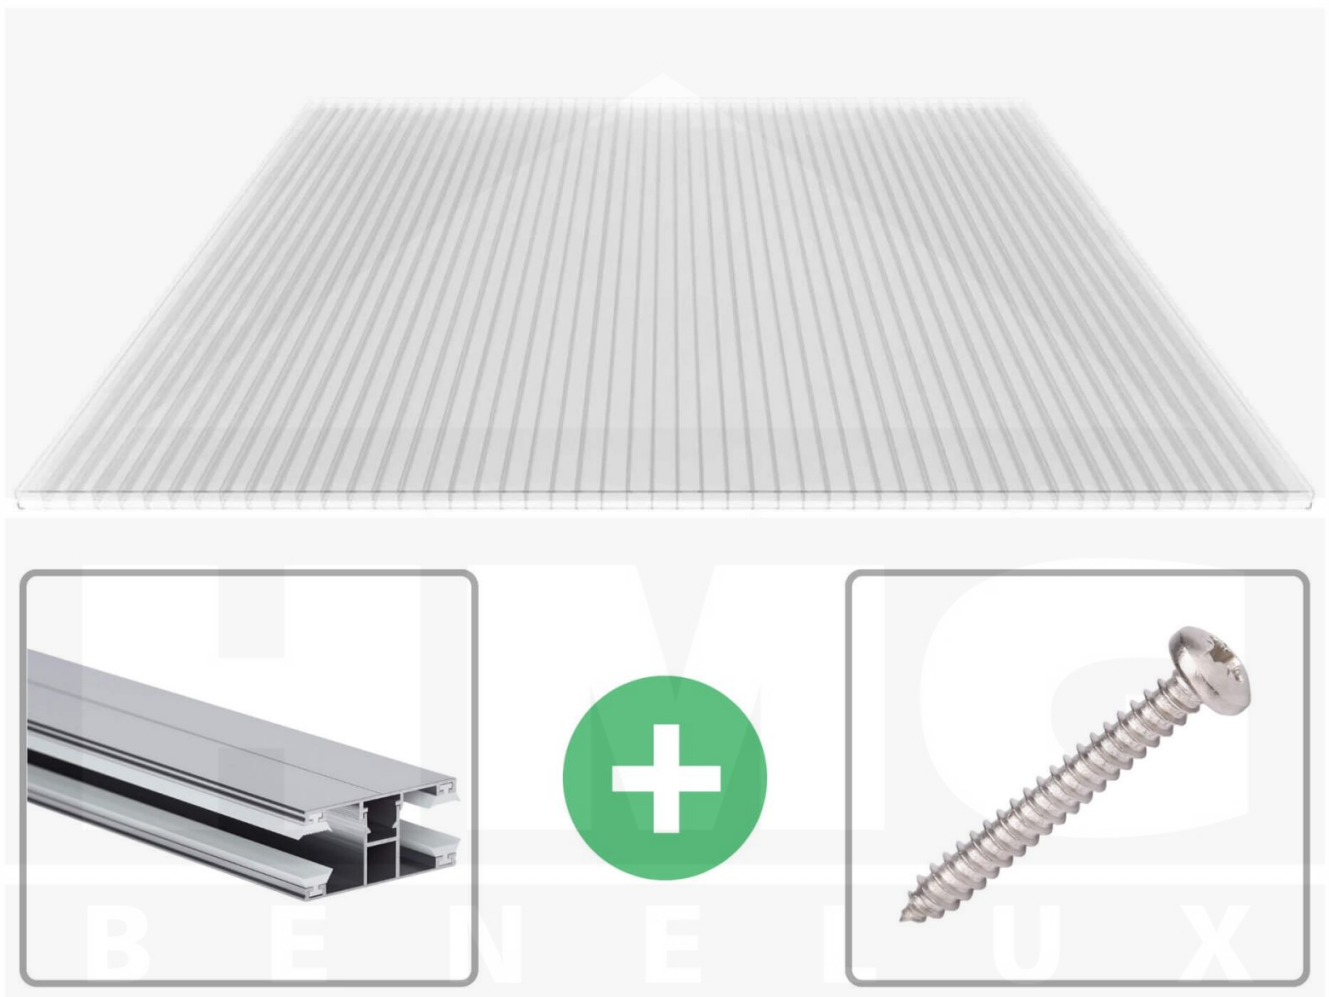

**Polycarbonaat kanaalplaat | 16 mm | Profiel DUO | Voordeelpakket |
Plaatbreedte 980 mm | Helder | Novalite | Breedte 9,15 m | Lengte 3,50 m**

Artikelnr.: 70075DU16NL9035

Productinfo

Polycarbonaat kanaalplaten 16 mm

Deze 3-wandige kanaalplaat heeft een dikte van 16 mm en is ook onder de naam VLF-SDP16-PCNL Nova Lite bekend. Deze polycarbonaat kanaalplaat in de kleur glashelder, laat ca. 69% licht door en is verkrijgbaar in lengtes van 2 tot 7 m. De platen worden nauwkeurig op bestelling in de lengte op maat gezaagd. Berekend wordt de hele plaat, rest stukken worden meegestuurd. De plaatbreedte is 980 mm.

Producttoepassingen

Polycarbonaat kanaalplaten zijn aan een kant UV-bestendig, zeer helder, zeer goed bestand tegen normale weersinvloeden, enorm slag- en breukvast, vormstabiel, bestand tegen hoge temperaturen en moeilijk ontvlambaar. PC kanaalplaten worden in de bouw-, tuinbouw-, agrarische (beperkt omdat niet ammoniak bestendig) en de particuliere sector als dakbedekking voor hallen, kassen, stallen, schuurtjes, fietsenstallingen, terrasoverkappingen, veranda's en carports toegepast. Ook worden Polycarbonaat kanaalplaten verticaal voor wanden en afscheidingen toegepast.

Dekkende breedte

Eerste plaat met profiel = 1090 mm, elke volgende plaat met profiel + 1020 mm

Tussenmaten mogelijk door zelf smaller te zagen.

Montage profiel DUO

Het montage profiel DUO is een 60 mm breed profiel en bestaat uit aluminium, die door het schroef-systeem heel vast zit. Dit montage profiel is in de kleur blank aluminium in lengtes van 2,00 - 7,00 m voor 10 mm en 16 mm sterke kanaalplaten en massieve platen verkrijgbaar. De koppelprofielen bestaan uit 2 delen (onder- en bovenprofiel), de randprofielen uit 3 delen (onder- en bovenprofiel plus een randdeel om in te schuiven).