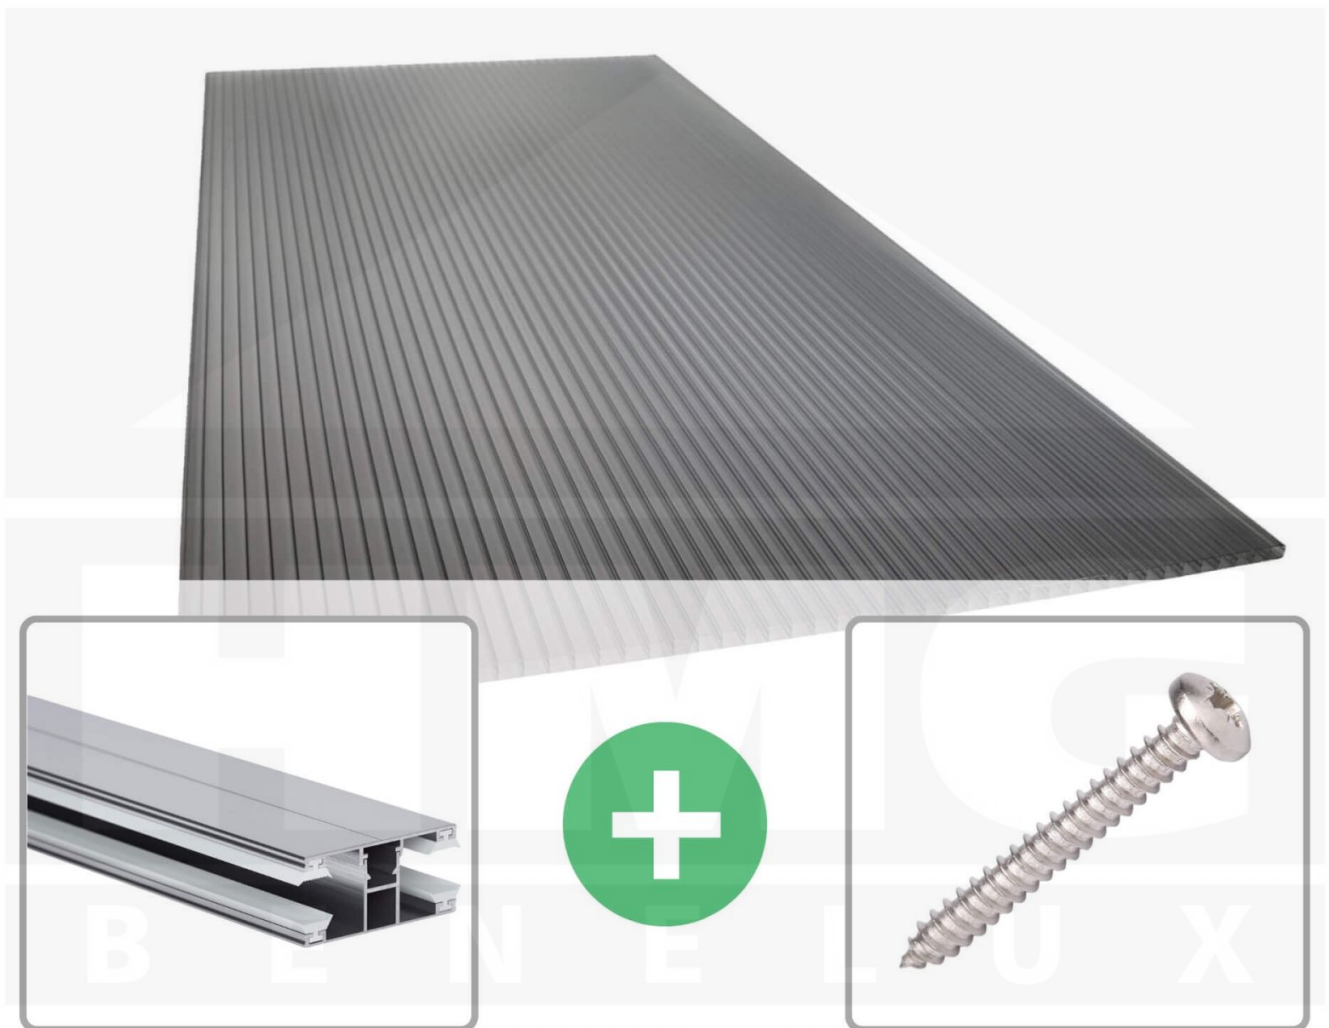

**Polycarbonaat kanaalplaat | 16 mm | Profiel DUO | Voordeelpakket |
Plaatbreedte 980 mm | Antracietgrijs | Novalite | Breedte 3,09 m | Lengte 4,50
m**

Artikelnr.: 70075DU16NLA3045

Direct naar het artikel:

Scan deze barcode gewoon met uw mobiel en u komt direct aan naar het product met verdere informatie, afbeeldingen, video's, etc.

Productinfo

Polycarbonaat kanaalplaten 16 mm

Deze 3-wandige kanaalplaat heeft een dikte van 16 mm en is ook onder de naam VLF-SDP16-PCNL Nova Lite bekend. Deze polycarbonaat kanaalplaat in de kleur antracietgrijs, laat ca. 40% licht door en is verkrijgbaar in lengtes van 2 tot 7 m. De platen worden nauwkeurig op bestelling in de lengte op maat gezaagd. Berekend wordt de hele plaat, rest stukken worden meegestuurd. De plaatbreedte is 980 mm.

Producttoepassingen

Polycarbonaat kanaalplaten zijn aan een kant UV-bestendig, zeer helder, zeer goed bestand tegen normale weersinvloeden, enorm slag- en breukvast, vormstabiel, bestand tegen hoge temperaturen en moeilijk ontvlambaar. PC kanaalplaten worden in de bouw-, tuinbouw-, agrarische (beperkt omdat niet ammoniak bestendig) en de particuliere sector als dakbedekking voor hallen, kassen, stallen, schuurtjes, fietsenstallingen, terrasoverkappingen, veranda's en carports toegepast. Ook worden Polycarbonaat kanaalplaten verticaal voor wanden en afscheidingen toegepast.

Dekkende breedte

Eerste plaat met profiel = 1090 mm, elke volgende plaat met profiel + 1020 mm

Tussenmaten mogelijk door zelf smaller te zagen.

Montage profiel DUO

Het montage profiel DUO is een 60 mm breed profiel en bestaat uit aluminium, die door het schroef-systeem heel vast zit. Dit montage profiel is in de kleur blank aluminium in lengtes van 2,00 - 7,00 m voor 10 mm en 16 mm sterke kanaalplaten en massieve platen verkrijgbaar. De koppelprofielen bestaan uit 2 delen (onder- en bovenprofiel), de randprofielen uit 3 delen (onder- en bovenprofiel plus een randdeel om in te schuiven).