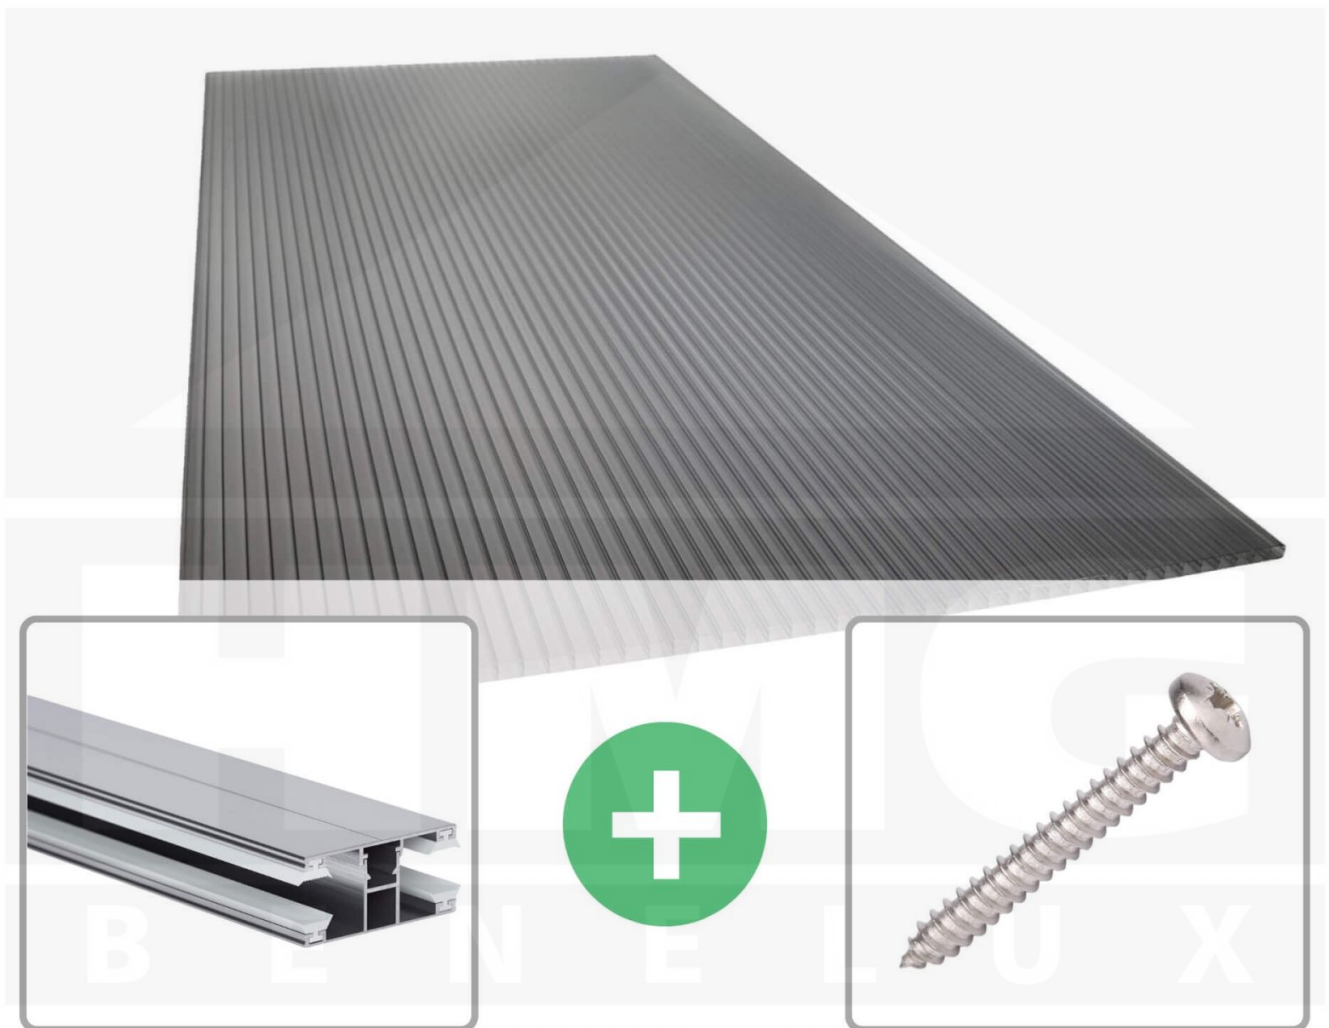

**Polycarbonaat kanaalplaat | 16 mm | Profiel DUO | Voordeelpakket |
Plaatbreedte 980 mm | Antracietgrijs | Novalite | Breedte 3,09 m | Lengte 5,00
m**

Artikelnr.: 70075DU16NLA3050

Direct naar het artikel:

Scan deze barcode gewoon met uw mobiel en u komt direct aan naar het product met verdere informatie, afbeeldingen, video's, etc.

Productinfo

Polycarbonaat kanaalplaten 16 mm

Deze 3-wandige kanaalplaat heeft een dikte van 16 mm en is ook onder de naam VLF-SDP16-PCNL Nova Lite bekend. Deze polycarbonaat kanaalplaat in de kleur antracietgrijs, laat ca. 40% licht door en is verkrijgbaar in lengtes van 2 tot 7 m. De platen worden nauwkeurig op bestelling in de lengte op maat gezaagd. Berekend wordt de hele plaat, rest stukken worden meegestuurd. De plaatbreedte is 980 mm.

Producttoepassingen

Polycarbonaat kanaalplaten zijn aan een kant UV-bestendig, zeer helder, zeer goed bestand tegen normale weersinvloeden, enorm slag- en breukvast, vormstabiel, bestand tegen hoge temperaturen en moeilijk ontvlambaar. PC kanaalplaten worden in de bouw-, tuinbouw-, agrarische (beperkt omdat niet ammoniak bestendig) en de particuliere sector als dakbedekking voor hallen, kassen, stallen, schuurtjes, fietsenstallingen, terrasoverkappingen, veranda's en carports toegepast. Ook worden Polycarbonaat kanaalplaten verticaal voor wanden en afscheidingen toegepast.

Dekkende breedte

Eerste plaat met profiel = 1090 mm, elke volgende plaat met profiel + 1020 mm

Tussenmaten mogelijk door zelf smaller te zagen.

Montage profiel DUO

Het montage profiel DUO is een 60 mm breed profiel en bestaat uit aluminium, die door het schroef-systeem heel vast zit. Dit montage profiel is in de kleur blank aluminium in lengtes van 2,00 - 7,00 m voor 10 mm en 16 mm sterke kanaalplaten en massieve platen verkrijgbaar. De koppelprofielen bestaan uit 2 delen (onder- en bovenprofiel), de randprofielen uit 3 delen (onder- en bovenprofiel plus een randdeel om in te schuiven).