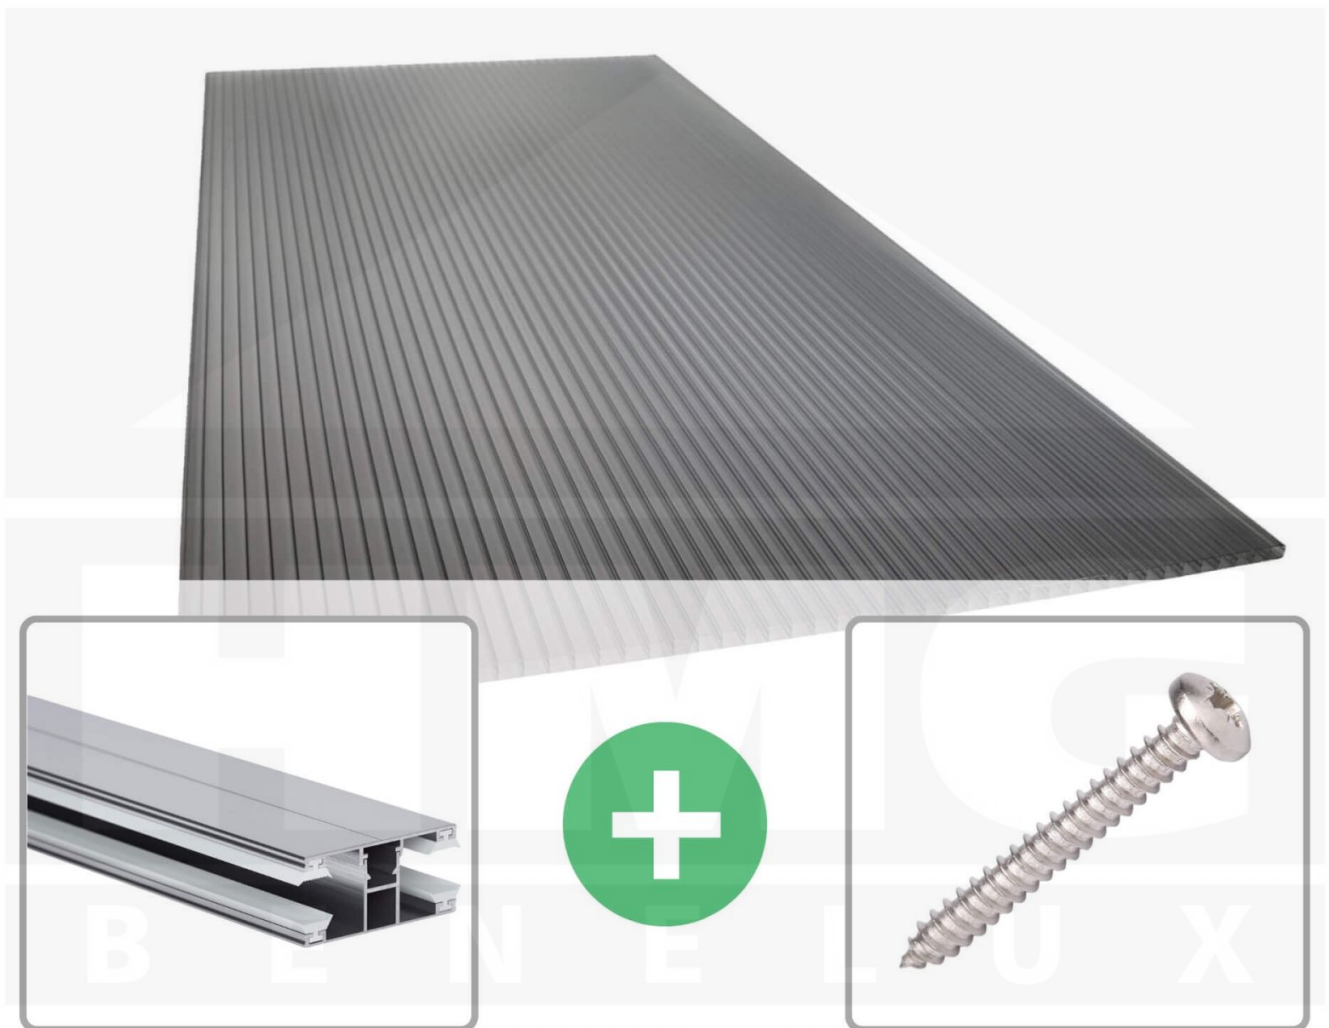

**Polycarbonaat kanaalplaat | 16 mm | Profiel DUO | Voordeelpakket |
Plaatbreedte 980 mm | Antracietgrijs | Novalite | Breedte 4,10 m | Lengte 4,00
m**

Artikelnr.: 70075DU16NLA4040

Direct naar het artikel:

Scan deze barcode gewoon met uw mobiel en u komt direct aan naar het product met verdere informatie, afbeeldingen, video's, etc.

Productinfo

Polycarbonaat kanaalplaten 16 mm

Deze 3-wandige kanaalplaat heeft een dikte van 16 mm en is ook onder de naam VLF-SDP16-PCNL Nova Lite bekend. Deze polycarbonaat kanaalplaat in de kleur antracietgrijs, laat ca. 40% licht door en is verkrijgbaar in lengtes van 2 tot 7 m. De platen worden nauwkeurig op bestelling in de lengte op maat gezaagd. Berekend wordt de hele plaat, rest stukken worden meegestuurd. De plaatbreedte is 980 mm.

Producttoepassingen

Polycarbonaat kanaalplaten zijn aan een kant UV-bestendig, zeer helder, zeer goed bestand tegen normale weersinvloeden, enorm slag- en breukvast, vormstabiel, bestand tegen hoge temperaturen en moeilijk ontvlambaar. PC kanaalplaten worden in de bouw-, tuinbouw-, agrarische (beperkt omdat niet ammoniak bestendig) en de particuliere sector als dakbedekking voor hallen, kassen, stallen, schuurtjes, fietsenstallingen, terrasoverkappingen, veranda's en carports toegepast. Ook worden Polycarbonaat kanaalplaten verticaal voor wanden en afscheidingen toegepast.

Dekkende breedte

Eerste plaat met profiel = 1090 mm, elke volgende plaat met profiel + 1020 mm

Tussenmaten mogelijk door zelf smaller te zagen.

Montage profiel DUO

Het montage profiel DUO is een 60 mm breed profiel en bestaat uit aluminium, die door het schroef-systeem heel vast zit. Dit montage profiel is in de kleur blank aluminium in lengtes van 2,00 - 7,00 m voor 10 mm en 16 mm sterke kanaalplaten en massieve platen verkrijgbaar. De koppelprofielen bestaan uit 2 delen (onder- en bovenprofiel), de randprofielen uit 3 delen (onder- en bovenprofiel plus een randdeel om in te schuiven).