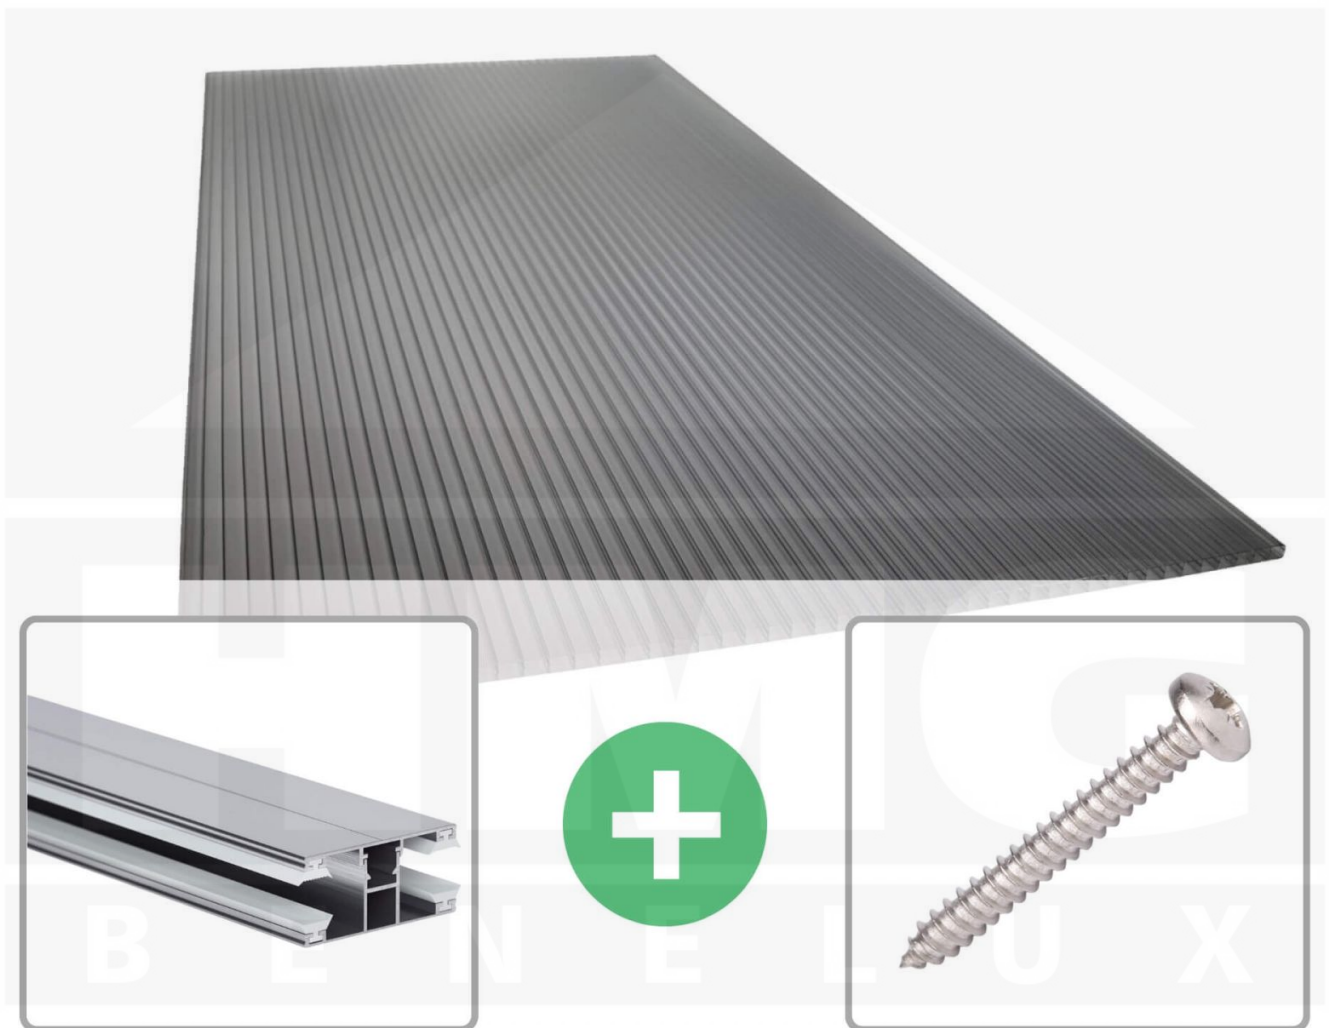

**Polycarbonaat kanaalplaat | 16 mm | Profiel DUO | Voordeelpakket |
Plaatbreedte 980 mm | Antracietgrijs | Novalite | Breedte 5,11 m | Lengte 2,50
m**

Artikelnr.: 70075DU16NLA5025

Direct naar het artikel:

Scan deze barcode gewoon met uw mobiel en u komt direct aan naar het product met verdere informatie, afbeeldingen, video's, etc.

Productinfo

Polycarbonaat kanaalplaten 16 mm

Deze 3-wandige kanaalplaat heeft een dikte van 16 mm en is ook onder de naam VLF-SDP16-PCNL Nova Lite bekend. Deze polycarbonaat kanaalplaat in de kleur antracietgrijs, laat ca. 40% licht door en is verkrijgbaar in lengtes van 2 tot 7 m. De platen worden nauwkeurig op bestelling in de lengte op maat gezaagd. Berekend wordt de hele plaat, rest stukken worden meegestuurd. De plaatbreedte is 980 mm.

Producttoepassingen

Polycarbonaat kanaalplaten zijn aan een kant UV-bestendig, zeer helder, zeer goed bestand tegen normale weersinvloeden, enorm slag- en breukvast, vormstabiel, bestand tegen hoge temperaturen en moeilijk ontvlambaar. PC kanaalplaten worden in de bouw-, tuinbouw-, agrarische (beperkt omdat niet ammoniak bestendig) en de particuliere sector als dakbedekking voor hallen, kassen, stallen, schuurtjes, fietsenstallingen, terrasoverkappingen, veranda's en carports toegepast. Ook worden Polycarbonaat kanaalplaten verticaal voor wanden en afscheidingen toegepast.

Dekkende breedte

Eerste plaat met profiel = 1090 mm, elke volgende plaat met profiel + 1020 mm

Tussenmaten mogelijk door zelf smaller te zagen.

Montage profiel DUO

Het montage profiel DUO is een 60 mm breed profiel en bestaat uit aluminium, die door het schroef-systeem heel vast zit. Dit montage profiel is in de kleur blank aluminium in lengtes van 2,00 - 7,00 m voor 10 mm en 16 mm sterke kanaalplaten en massieve platen verkrijgbaar. De koppelprofielen bestaan uit 2 delen (onder- en bovenprofiel), de randprofielen uit 3 delen (onder- en bovenprofiel plus een randdeel om in te schuiven).