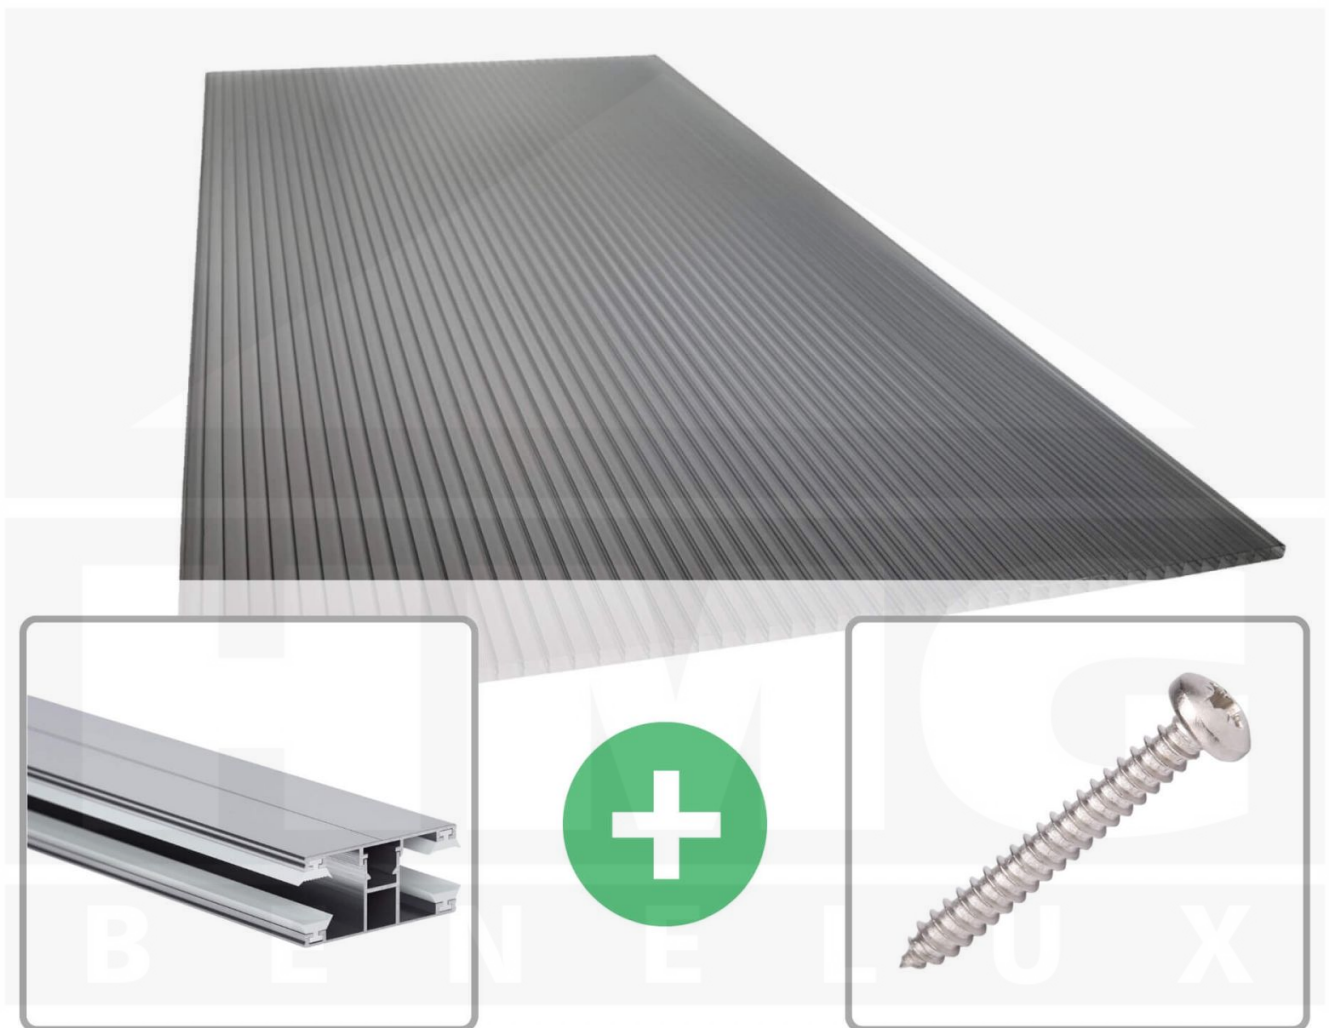

**Polycarbonaat kanaalplaat | 16 mm | Profiel DUO | Voordeelpakket |
Plaatbreedte 980 mm | Antracietgrijs | Novalite | Breedte 5,11 m | Lengte 3,00
m**

Artikelnr.: 70075DU16NLA5030

Direct naar het artikel:

Scan deze barcode gewoon met uw mobiel en u komt direct aan naar het product met verdere informatie, afbeeldingen, video's, etc.

Productinfo

Polycarbonaat kanaalplaten 16 mm

Deze 3-wandige kanaalplaat heeft een dikte van 16 mm en is ook onder de naam VLF-SDP16-PCNL Nova Lite bekend. Deze polycarbonaat kanaalplaat in de kleur antracietgrijs, laat ca. 40% licht door en is verkrijgbaar in lengtes van 2 tot 7 m. De platen worden nauwkeurig op bestelling in de lengte op maat gezaagd. Berekend wordt de hele plaat, rest stukken worden meegestuurd. De plaatbreedte is 980 mm.

Producttoepassingen

Polycarbonaat kanaalplaten zijn aan een kant UV-bestendig, zeer helder, zeer goed bestand tegen normale weersinvloeden, enorm slag- en breukvast, vormstabiel, bestand tegen hoge temperaturen en moeilijk ontvlambaar. PC kanaalplaten worden in de bouw-, tuinbouw-, agrarische (beperkt omdat niet ammoniak bestendig) en de particuliere sector als dakbedekking voor hallen, kassen, stallen, schuurtjes, fietsenstallingen, terrasoverkappingen, veranda's en carports toegepast. Ook worden Polycarbonaat kanaalplaten verticaal voor wanden en afscheidingen toegepast.

Dekkende breedte

Eerste plaat met profiel = 1090 mm, elke volgende plaat met profiel + 1020 mm

Tussenmaten mogelijk door zelf smaller te zagen.

Montage profiel DUO

Het montage profiel DUO is een 60 mm breed profiel en bestaat uit aluminium, die door het schroef-systeem heel vast zit. Dit montage profiel is in de kleur blank aluminium in lengtes van 2,00 - 7,00 m voor 10 mm en 16 mm sterke kanaalplaten en massieve platen verkrijgbaar. De koppelprofielen bestaan uit 2 delen (onder- en bovenprofiel), de randprofielen uit 3 delen (onder- en bovenprofiel plus een randdeel om in te schuiven).