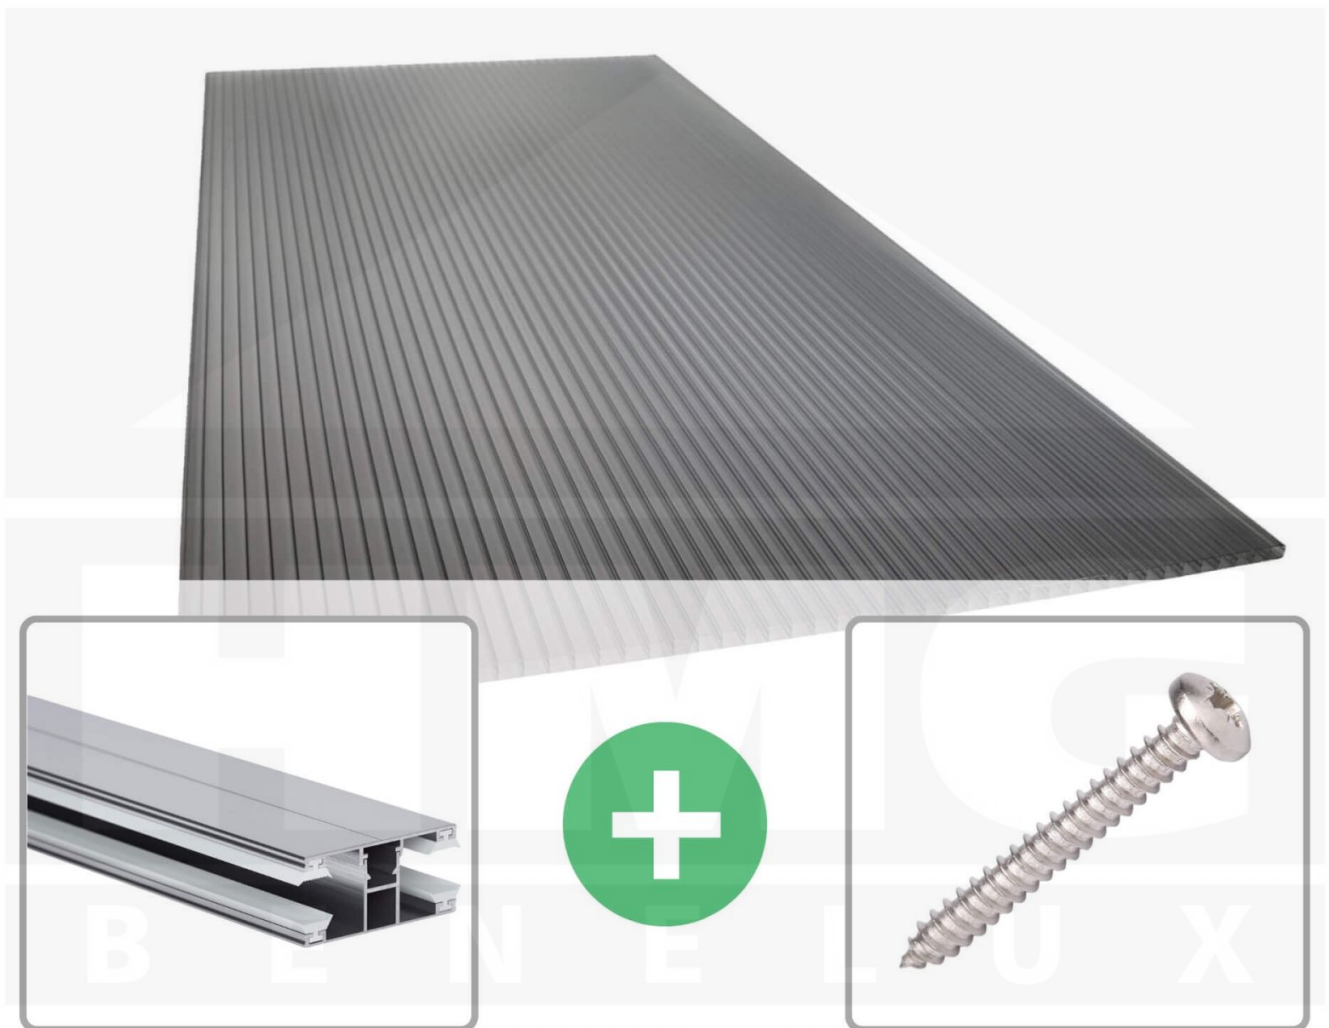

**Polycarbonaat kanaalplaat | 16 mm | Profiel DUO | Voordeelpakket |  
Plaatbreedte 980 mm | Antracietgrijs | Novalite | Breedte 5,11 m | Lengte 4,50  
m**

Artikelnr.: 70075DU16NLA5045

**Direct naar het artikel:**

### Polycarbonaat kanaalplaten 16 mm

Deze 3-wandige kanaalplaat heeft een dikte van 16 mm en is ook onder de naam VLF-SDP16-PCNL Nova Lite bekend. Deze polycarbonaat kanaalplaat in de kleur antracietgrijs, laat ca. 40% licht door en is verkrijgbaar in lengtes van 2 tot 7 m. De platen worden nauwkeurig op bestelling in de lengte op maat gezaagd. Berekend wordt de hele plaat, rest stukken worden meegestuurd. De plaatbreedte is 980 mm.

#### Producttoepassingen

Polycarbonaat kanaalplaten zijn aan een kant UV-bestendig, zeer helder, zeer goed bestand tegen normale weersinvloeden, enorm slag- en breukvast, vormstabiel, bestand tegen hoge temperaturen en moeilijk ontvlambaar. PC kanaalplaten worden in de bouw-, tuinbouw-, agrarische (beperkt omdat niet ammoniak bestendig) en de particuliere sector als dakbedekking voor hallen, kassen, stallen, schuurtjes, fietsenstallingen, terrasoverkappingen, veranda's en carports toegepast. Ook worden Polycarbonaat kanaalplaten verticaal voor wanden en afscheidingen toegepast.

#### Montage profiel DUO

Het montage profiel DUO is een 60 mm breed profiel en bestaat uit aluminium, die door het schroef-systeem heel vast zit. Dit montage profiel is in de kleur blank aluminium in lengtes van 2,00 - 7,00 m voor 10 mm en 16 mm sterke kanaalplaten en massieve platen verkrijgbaar. De koppelprofielen bestaan uit 2 delen (onder- en bovenprofiel), de randprofielen uit 3 delen (onder- en bovenprofiel plus een randdeel om in te schuiven).