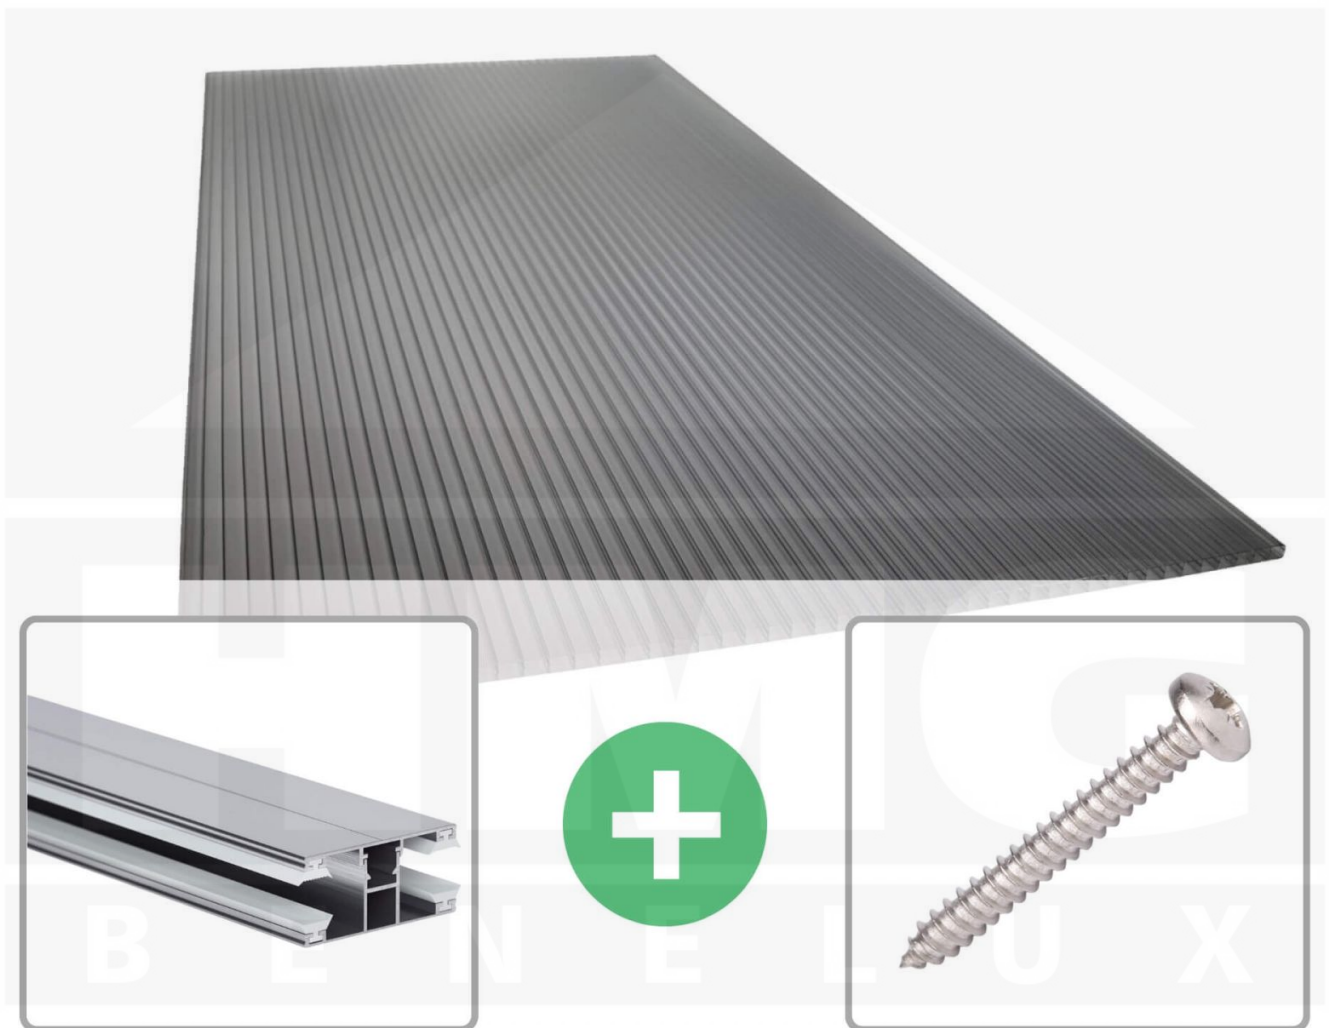

**Polycarbonaat kanaalplaat | 16 mm | Profiel DUO | Voordeelpakket |
Plaatbreedte 980 mm | Antracietgrijs | Novalite | Breedte 6,12 m | Lengte 2,00
m**

Artikelnr.: 70075DU16NLA6020

Direct naar het artikel:

Scan deze barcode gewoon met uw mobiel en u komt direct aan naar het product met verdere informatie, afbeeldingen, video's, etc.

Productinfo

Polycarbonaat kanaalplaten 16 mm

Deze 3-wandige kanaalplaat heeft een dikte van 16 mm en is ook onder de naam VLF-SDP16-PCNL Nova Lite bekend. Deze polycarbonaat kanaalplaat in de kleur antracietgrijs, laat ca. 40% licht door en is verkrijgbaar in lengtes van 2 tot 7 m. De platen worden nauwkeurig op bestelling in de lengte op maat gezaagd. Berekend wordt de hele plaat, rest stukken worden meegestuurd. De plaatbreedte is 980 mm.

Producttoepassingen

Polycarbonaat kanaalplaten zijn aan een kant UV-bestendig, zeer helder, zeer goed bestand tegen normale weersinvloeden, enorm slag- en breukvast, vormstabiel, bestand tegen hoge temperaturen en moeilijk ontvlambaar. PC kanaalplaten worden in de bouw-, tuinbouw-, agrarische (beperkt omdat niet ammoniak bestendig) en de particuliere sector als dakbedekking voor hallen, kassen, stallen, schuurtjes, fietsenstallingen, terrasoverkappingen, veranda's en carports toegepast. Ook worden Polycarbonaat kanaalplaten verticaal voor wanden en afscheidingen toegepast.

Dekkende breedte

Eerste plaat met profiel = 1090 mm, elke volgende plaat met profiel + 1020 mm

Tussenmaten mogelijk door zelf smaller te zagen.

Montage profiel DUO

Het montage profiel DUO is een 60 mm breed profiel en bestaat uit aluminium, die door het schroef-systeem heel vast zit. Dit montage profiel is in de kleur blank aluminium in lengtes van 2,00 - 7,00 m voor 10 mm en 16 mm sterke kanaalplaten en massieve platen verkrijgbaar. De koppelprofielen bestaan uit 2 delen (onder- en bovenprofiel), de randprofielen uit 3 delen (onder- en bovenprofiel plus een randdeel om in te schuiven).