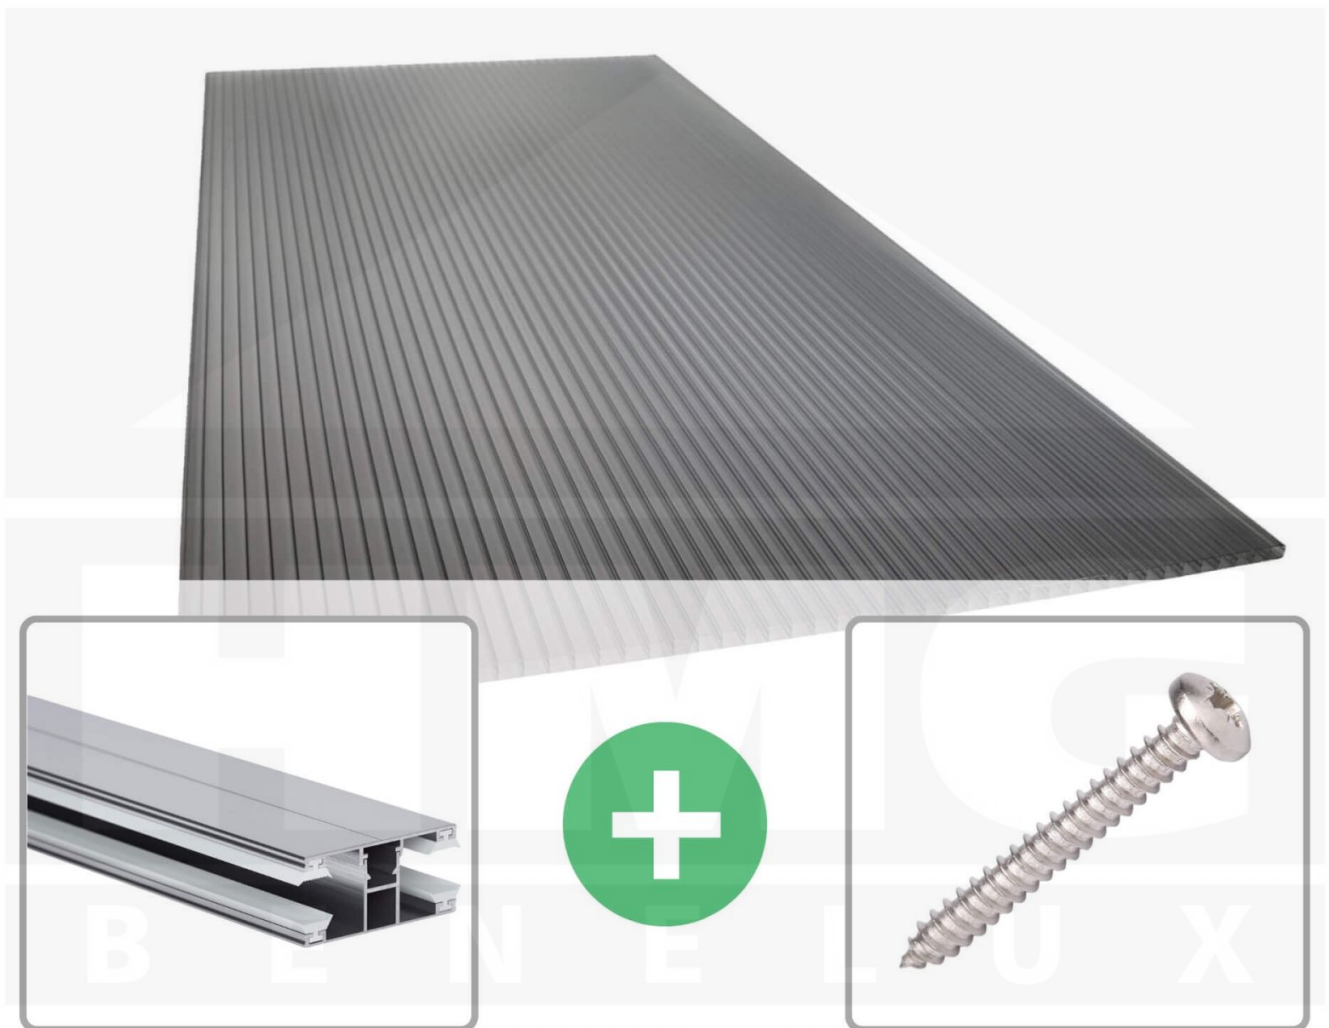

**Polycarbonaat kanaalplaat | 16 mm | Profiel DUO | Voordeelpakket |
Plaatbreedte 980 mm | Antracietgrijs | Novalite | Breedte 6,12 m | Lengte 3,50
m**

Artikelnr.: 70075DU16NLA6035

Direct naar het artikel:

Scan deze barcode gewoon met uw mobiel en u komt direct aan naar het product met verdere informatie, afbeeldingen, video's, etc.

Productinfo

Polycarbonaat kanaalplaten 16 mm

Deze 3-wandige kanaalplaat heeft een dikte van 16 mm en is ook onder de naam VLF-SDP16-PCNL Nova Lite bekend. Deze polycarbonaat kanaalplaat in de kleur antracietgrijs, laat ca. 40% licht door en is verkrijgbaar in lengtes van 2 tot 7 m. De platen worden nauwkeurig op bestelling in de lengte op maat gezaagd. Berekend wordt de hele plaat, rest stukken worden meegestuurd. De plaatbreedte is 980 mm.

Producttoepassingen

Polycarbonaat kanaalplaten zijn aan een kant UV-bestendig, zeer helder, zeer goed bestand tegen normale weersinvloeden, enorm slag- en breukvast, vormstabiel, bestand tegen hoge temperaturen en moeilijk ontvlambaar. PC kanaalplaten worden in de bouw-, tuinbouw-, agrarische (beperkt omdat niet ammoniak bestendig) en de particuliere sector als dakbedekking voor hallen, kassen, stallen, schuurtjes, fietsenstallingen, terrasoverkappingen, veranda's en carports toegepast. Ook worden Polycarbonaat kanaalplaten verticaal voor wanden en afscheidingen toegepast.

Dekkende breedte

Eerste plaat met profiel = 1090 mm, elke volgende plaat met profiel + 1020 mm

Tussenmaten mogelijk door zelf smaller te zagen.

Montage profiel DUO

Het montage profiel DUO is een 60 mm breed profiel en bestaat uit aluminium, die door het schroef-systeem heel vast zit. Dit montage profiel is in de kleur blank aluminium in lengtes van 2,00 - 7,00 m voor 10 mm en 16 mm sterke kanaalplaten en massieve platen verkrijgbaar. De koppelprofielen bestaan uit 2 delen (onder- en bovenprofiel), de randprofielen uit 3 delen (onder- en bovenprofiel plus een randdeel om in te schuiven).