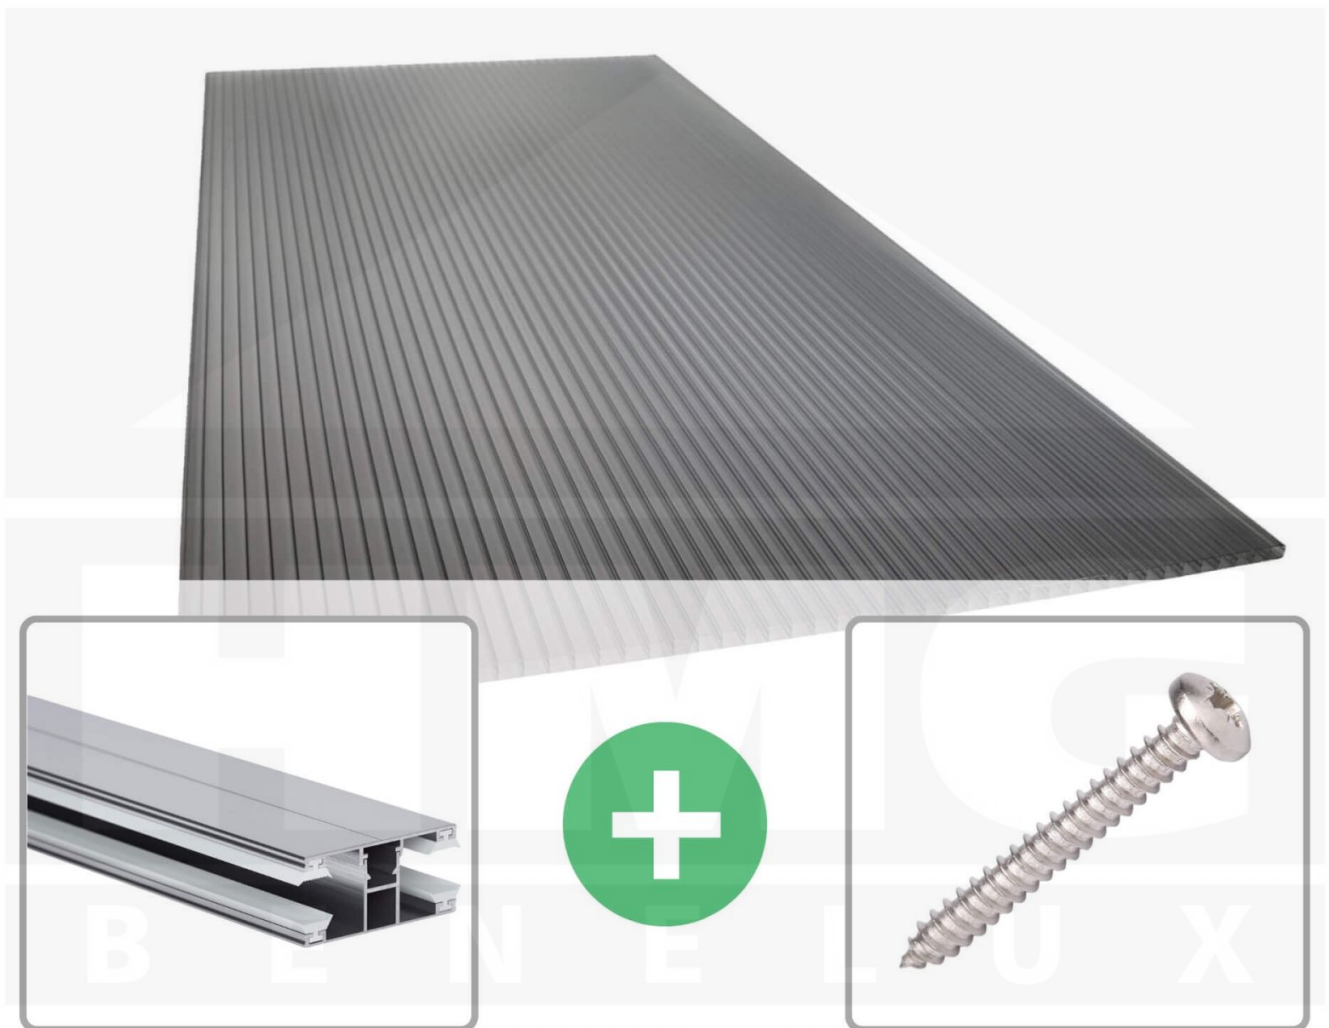

**Polycarbonaat kanaalplaat | 16 mm | Profiel DUO | Voordeelpakket |
Plaatbreedte 980 mm | Antracietgrijs | Novalite | Breedte 6,12 m | Lengte 4,00
m**

Artikelnr.: 70075DU16NLA6040

Productinfo

Polycarbonaat kanaalplaten 16 mm

Deze 3-wandige kanaalplaat heeft een dikte van 16 mm en is ook onder de naam VLF-SDP16-PCNL Nova Lite bekend. Deze polycarbonaat kanaalplaat in de kleur antracietgrijs, laat ca. 40% licht door en is verkrijgbaar in lengtes van 2 tot 7 m. De platen worden nauwkeurig op bestelling in de lengte op maat gezaagd. Berekend wordt de hele plaat, rest stukken worden meegestuurd. De plaatbreedte is 980 mm.

Producttoepassingen

Polycarbonaat kanaalplaten zijn aan een kant UV-bestendig, zeer helder, zeer goed bestand tegen normale weersinvloeden, enorm slag- en breukvast, vormstabiel, bestand tegen hoge temperaturen en moeilijk ontvlambaar. PC kanaalplaten worden in de bouw-, tuinbouw-, agrarische (beperkt omdat niet ammoniak bestendig) en de particuliere sector als dakbedekking voor hallen, kassen, stallen, schuurtjes, fietsenstallingen, terrasoverkappingen, veranda's en carports toegepast. Ook worden Polycarbonaat kanaalplaten verticaal voor wanden en afscheidingen toegepast.

Dekkende breedte

Eerste plaat met profiel = 1090 mm, elke volgende plaat met profiel + 1020 mm

Tussenmaten mogelijk door zelf smaller te zagen.

Montage profiel DUO

Het montage profiel DUO is een 60 mm breed profiel en bestaat uit aluminium, die door het schroef-systeem heel vast zit. Dit montage profiel is in de kleur blank aluminium in lengtes van 2,00 - 7,00 m voor 10 mm en 16 mm sterke kanaalplaten en massieve platen verkrijgbaar. De koppelprofielen bestaan uit 2 delen (onder- en bovenprofiel), de randprofielen uit 3 delen (onder- en bovenprofiel plus een randdeel om in te schuiven).