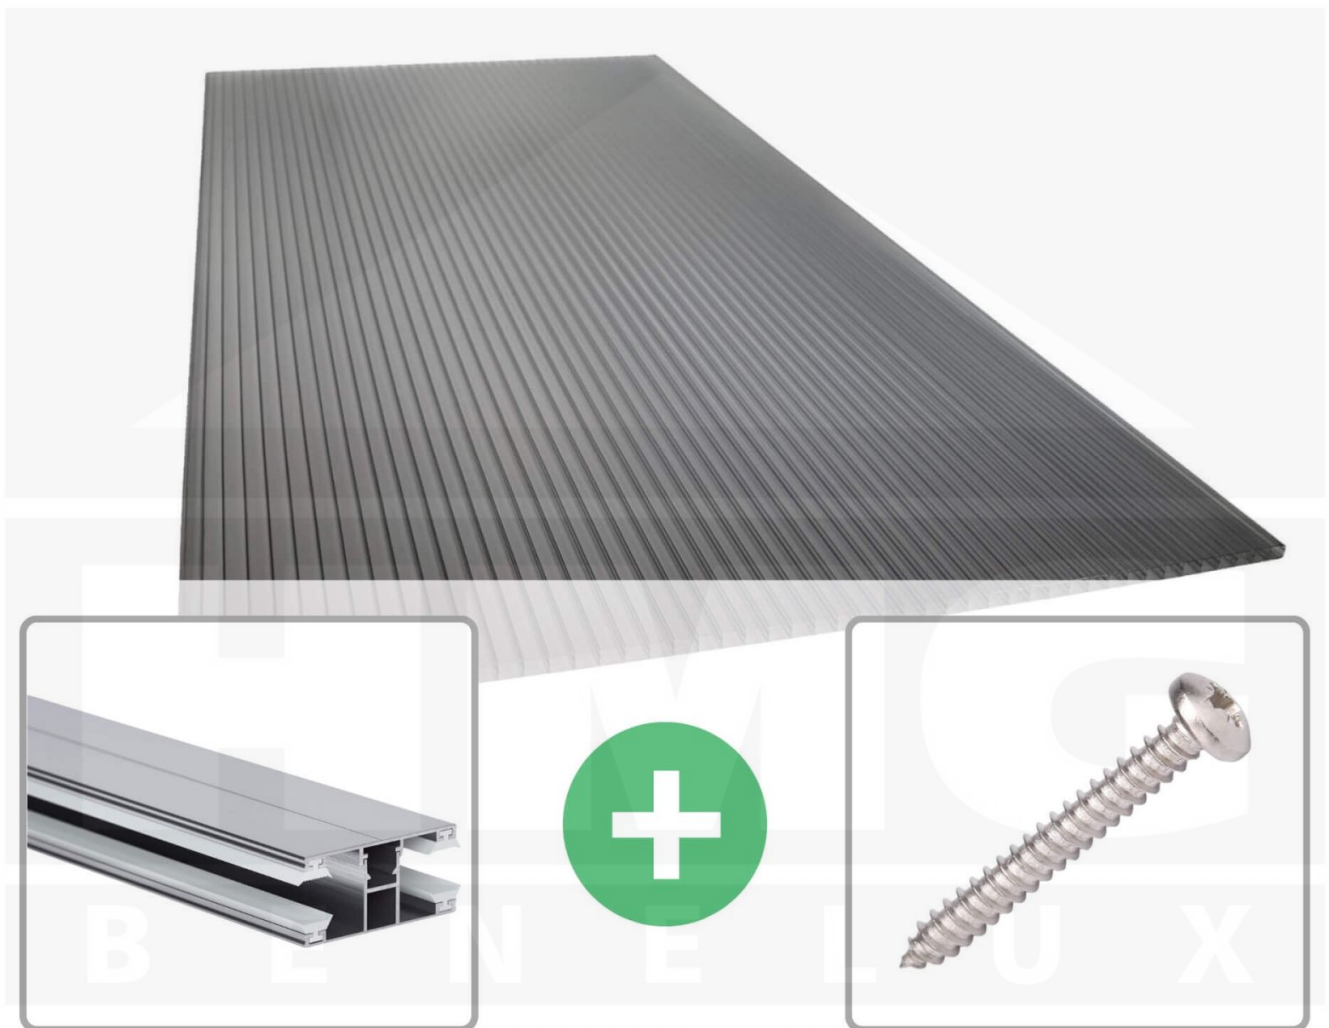

**Polycarbonaat kanaalplaat | 16 mm | Profiel DUO | Voordeelpakket |
Plaatbreedte 980 mm | Antracietgrijs | Novalite | Breedte 7,13 m | Lengte 3,00
m**

Artikelnr.: 70075DU16NLA7030

Direct naar het artikel:

Scan deze barcode gewoon met uw mobiel en u komt direct aan naar het product met verdere informatie, afbeeldingen, video's, etc.

Productinfo

Polycarbonaat kanaalplaten 16 mm

Deze 3-wandige kanaalplaat heeft een dikte van 16 mm en is ook onder de naam VLF-SDP16-PCNL Nova Lite bekend. Deze polycarbonaat kanaalplaat in de kleur antracietgrijs, laat ca. 40% licht door en is verkrijgbaar in lengtes van 2 tot 7 m. De platen worden nauwkeurig op bestelling in de lengte op maat gezaagd. Berekend wordt de hele plaat, rest stukken worden meegestuurd. De plaatbreedte is 980 mm.

Producttoepassingen

Polycarbonaat kanaalplaten zijn aan een kant UV-bestendig, zeer helder, zeer goed bestand tegen normale weersinvloeden, enorm slag- en breukvast, vormstabiel, bestand tegen hoge temperaturen en moeilijk ontvlambaar. PC kanaalplaten worden in de bouw-, tuinbouw-, agrarische (beperkt omdat niet ammoniak bestendig) en de particuliere sector als dakbedekking voor hallen, kassen, stallen, schuurtjes, fietsenstallingen, terrasoverkappingen, veranda's en carports toegepast. Ook worden Polycarbonaat kanaalplaten verticaal voor wanden en afscheidingen toegepast.

Dekkende breedte

Eerste plaat met profiel = 1090 mm, elke volgende plaat met profiel + 1020 mm

Tussenmaten mogelijk door zelf smaller te zagen.

Montage profiel DUO

Het montage profiel DUO is een 60 mm breed profiel en bestaat uit aluminium, die door het schroef-systeem heel vast zit. Dit montage profiel is in de kleur blank aluminium in lengtes van 2,00 - 7,00 m voor 10 mm en 16 mm sterke kanaalplaten en massieve platen verkrijgbaar. De koppelprofielen bestaan uit 2 delen (onder- en bovenprofiel), de randprofielen uit 3 delen (onder- en bovenprofiel plus een randdeel om in te schuiven).