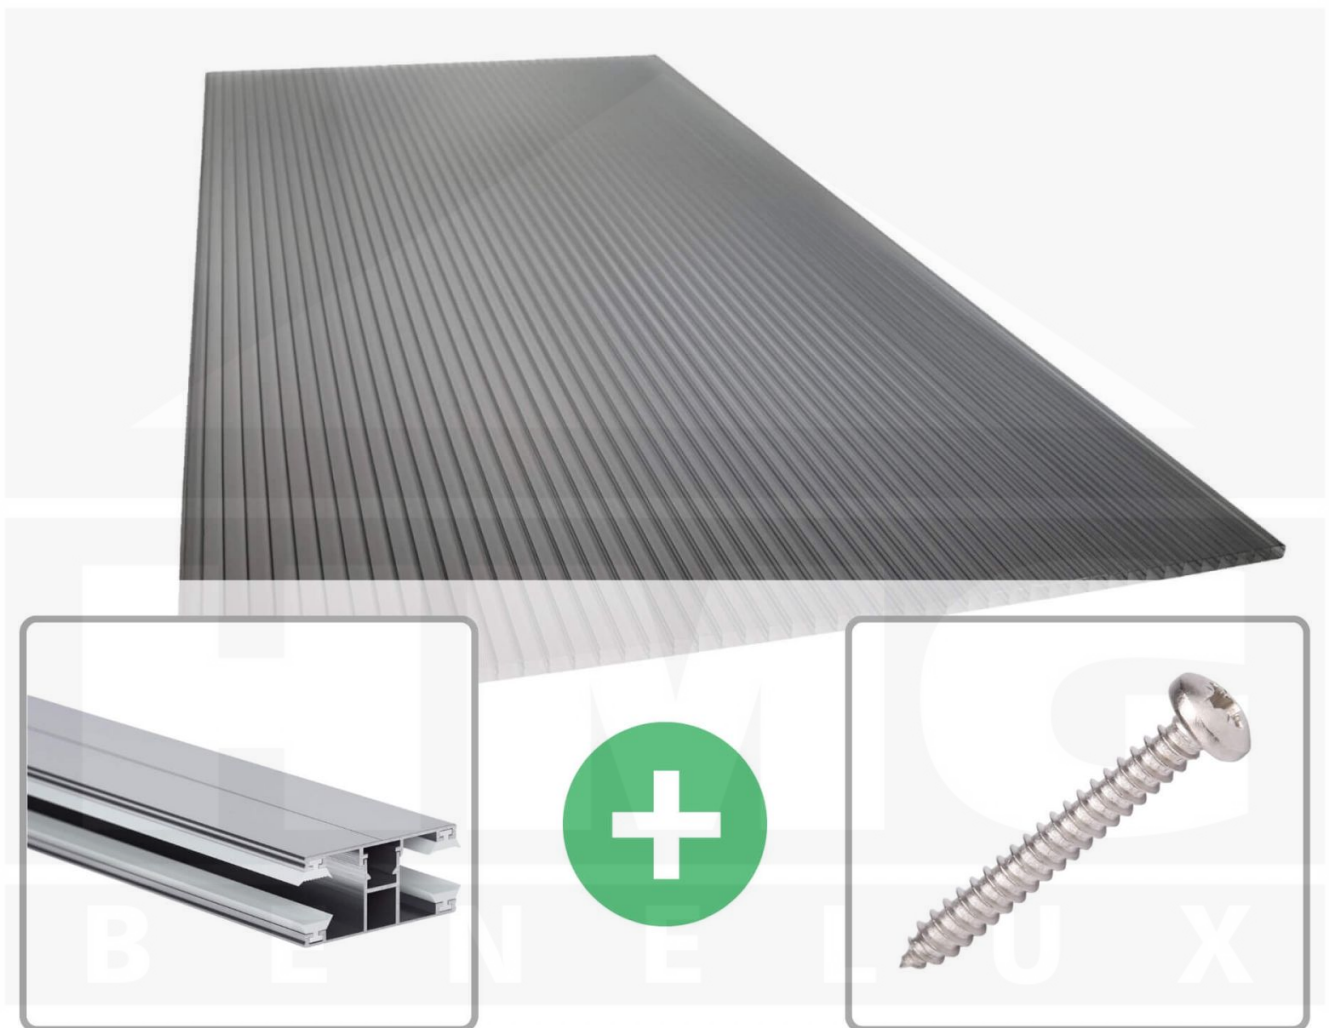

**Polycarbonaat kanaalplaat | 16 mm | Profiel DUO | Voordeelpakket |  
Plaatbreedte 980 mm | Antracietgrijs | Novalite | Breedte 7,13 m | Lengte 5,00  
m**

Artikelnr.: 70075DU16NLA7050

**Direct naar het artikel:**

### Polycarbonaat kanaalplaten 16 mm

Deze 3-wandige kanaalplaat heeft een dikte van 16 mm en is ook onder de naam VLF-SDP16-PCNL Nova Lite bekend. Deze polycarbonaat kanaalplaat in de kleur antracietgrijs, laat ca. 40% licht door en is verkrijgbaar in lengtes van 2 tot 7 m. De platen worden nauwkeurig op bestelling in de lengte op maat gezaagd. Berekend wordt de hele plaat, rest stukken worden meegestuurd. De plaatbreedte is 980 mm.

#### Producttoepassingen

Polycarbonaat kanaalplaten zijn aan een kant UV-bestendig, zeer helder, zeer goed bestand tegen normale weersinvloeden, enorm slag- en breukvast, vormstabiel, bestand tegen hoge temperaturen en moeilijk ontvlambaar. PC kanaalplaten worden in de bouw-, tuinbouw-, agrarische (beperkt omdat niet ammoniak bestendig) en de particuliere sector als dakbedekking voor hallen, kassen, stallen, schuurtjes, fietsenstallingen, terrasoverkappingen, veranda's en carports toegepast. Ook worden Polycarbonaat kanaalplaten verticaal voor wanden en afscheidingen toegepast.

#### Montage profiel DUO

Het montage profiel DUO is een 60 mm breed profiel en bestaat uit aluminium, die door het schroef-systeem heel vast zit. Dit montage profiel is in de kleur blank aluminium in lengtes van 2,00 - 7,00 m voor 10 mm en 16 mm sterke kanaalplaten en massieve platen verkrijgbaar. De koppelprofielen bestaan uit 2 delen (onder- en bovenprofiel), de randprofielen uit 3 delen (onder- en bovenprofiel plus een randdeel om in te schuiven).