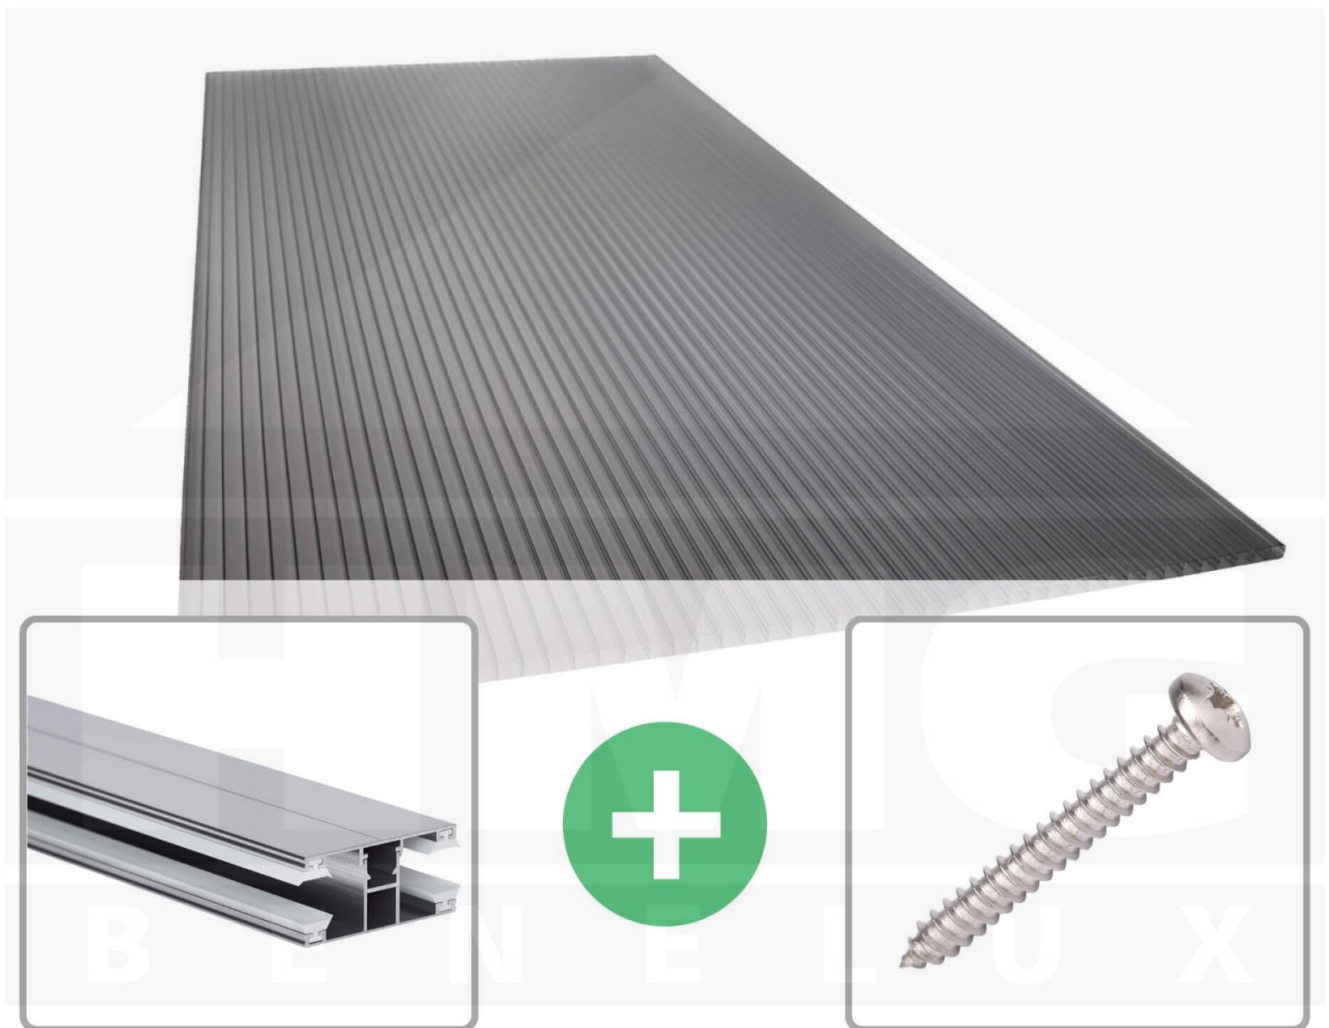

**Polycarbonaat kanaalplaat | 16 mm | Profiel DUO | Voordeelpakket |
Plaatbreedte 980 mm | Antracietgrijs | Novalite | Breedte 9,15 m | Lengte 3,00
m**

Artikelnr.: 70075DU16NLA9030

Direct naar het artikel:

Scan deze barcode gewoon met uw mobiel en u komt direct aan naar het product met verdere informatie, afbeeldingen, video's, etc.

Productinfo

Polycarbonaat kanaalplaten 16 mm

Deze 3-wandige kanaalplaat heeft een dikte van 16 mm en is ook onder de naam VLF-SDP16-PCNL Nova Lite bekend. Deze polycarbonaat kanaalplaat in de kleur antracietgrijs, laat ca. 40% licht door en is verkrijgbaar in lengtes van 2 tot 7 m. De platen worden nauwkeurig op bestelling in de lengte op maat gezaagd. Berekend wordt de hele plaat, rest stukken worden meegestuurd. De plaatbreedte is 980 mm.

Producttoepassingen

Polycarbonaat kanaalplaten zijn aan een kant UV-bestendig, zeer helder, zeer goed bestand tegen normale weersinvloeden, enorm slag- en breukvast, vormstabiel, bestand tegen hoge temperaturen en moeilijk ontvlambaar. PC kanaalplaten worden in de bouw-, tuinbouw-, agrarische (beperkt omdat niet ammoniak bestendig) en de particuliere sector als dakbedekking voor hallen, kassen, stallen, schuurtjes, fietsenstallingen, terrasoverkappingen, veranda's en carports toegepast. Ook worden Polycarbonaat kanaalplaten verticaal voor wanden en afscheidingen toegepast.

Dekkende breedte

Eerste plaat met profiel = 1090 mm, elke volgende plaat met profiel + 1020 mm

Tussenmaten mogelijk door zelf smaller te zagen.

Montage profiel DUO

Het montage profiel DUO is een 60 mm breed profiel en bestaat uit aluminium, die door het schroef-systeem heel vast zit. Dit montage profiel is in de kleur blank aluminium in lengtes van 2,00 - 7,00 m voor 10 mm en 16 mm sterke kanaalplaten en massieve platen verkrijgbaar. De koppelprofielen bestaan uit 2 delen (onder- en bovenprofiel), de randprofielen uit 3 delen (onder- en bovenprofiel plus een randdeel om in te schuiven).