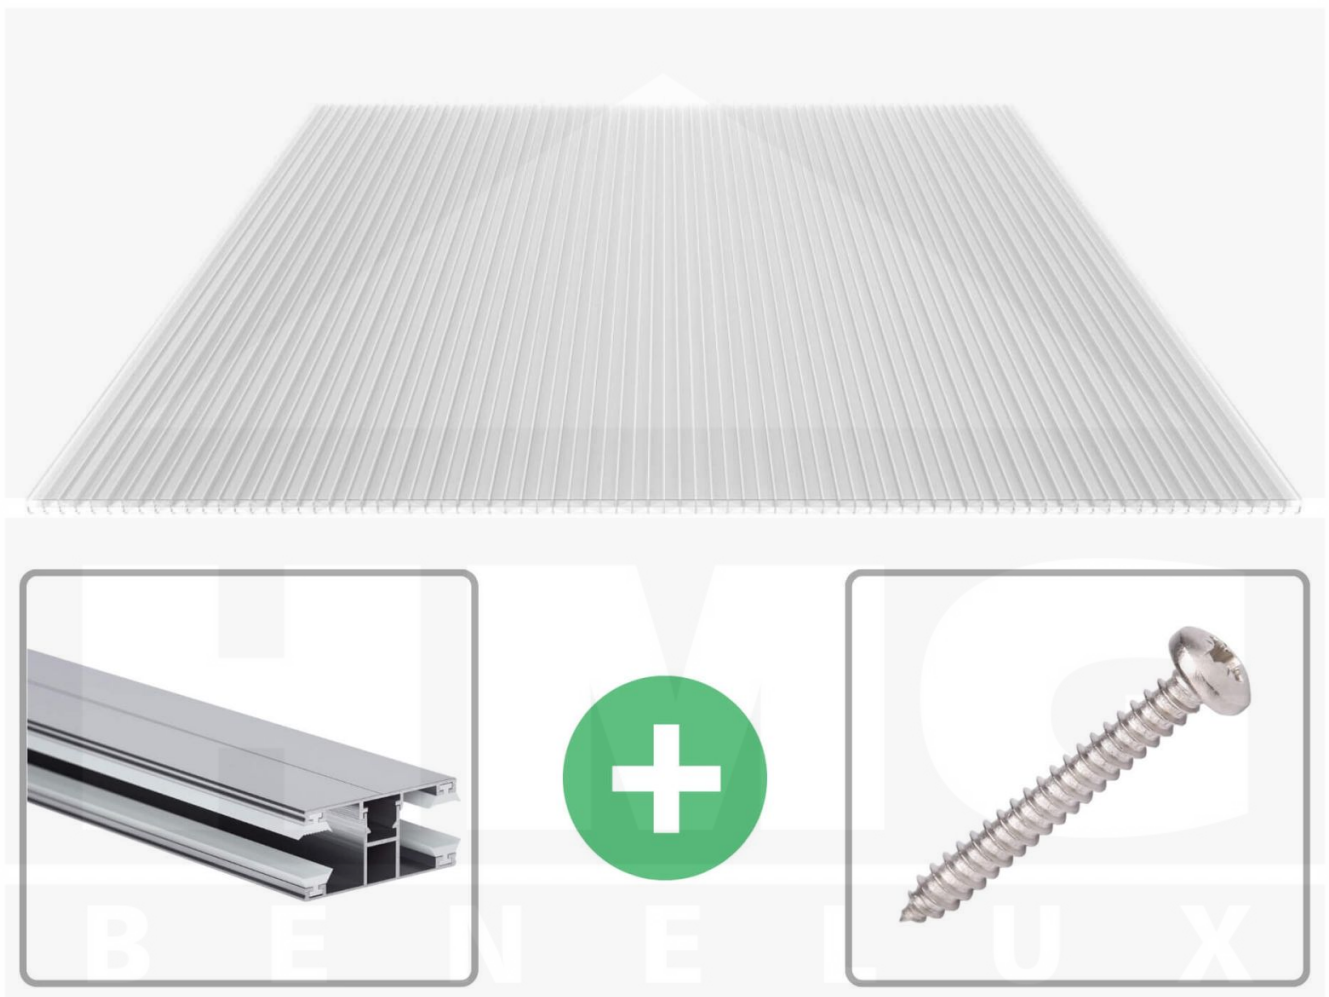

**Polycarbonaat kanaalplaat | 16 mm | Profiel DUO | Voordeelpakket |
Plaatbreedte 980 mm | Helder | Extra sterk | Breedte 3,09 m | Lengte 3,50 m**

Artikelnr.: 70075DU3035

Productinfo

Polycarbonaat kanaalplaten 16 mm

Deze X-structuur plaat heeft een dikte van 16 mm en is ook onder de naam VLF-SDP16-PCX bekend. Deze polycarbonaat kanaalplaat in de kleur glashelder, laat ca. 65% licht door en is verkrijgbaar in lengtes van 2 tot 7 m. De platen worden nauwkeurig op bestelling in de lengte op maat gezaagd. Berekend wordt de hele plaat, rest stukken worden meegestuurd. De plaatbreedte is 980 mm.

Producttoepassingen

Polycarbonaat kanaalplaten zijn aan een kant UV-bestendig, zeer helder, zeer goed bestand tegen normale weersinvloeden, enorm slag- en breukvast, vormstabiel, bestand tegen hoge temperaturen en moeilijk ontvlambaar. PC kanaalplaten worden in de bouw-, tuinbouw-, agrarische (beperkt omdat niet ammoniak bestendig) en de particuliere sector als dakbedekking voor hallen, kassen, stallen, schuurtjes, fietsenstallingen, terrasoverkappingen, veranda's en carports toegepast. Ook worden Polycarbonaat kanaalplaten verticaal voor wanden en afscheidingen toegepast.

Dekkende breedte

Eerste plaat met profiel = 1070 mm, elke volgende plaat met profiel + 1010 mm

Tussenmaten mogelijk door zelf smaller te zagen.

Montage profiel DUO

Het montage profiel DUO is een 60 mm breed profiel en bestaat uit aluminium, die door het schroef-systeem heel vast zit. Dit montage profiel is in de kleur blank aluminium in lengtes van 2,00 - 7,00 m voor 10 mm en 16 mm sterke kanaalplaten en massieve platen verkrijgbaar. De koppelprofielen bestaan uit 2 delen (onder- en bovenprofiel), de randprofielen uit 3 delen (onder- en bovenprofiel plus een randdeel om in te schuiven).