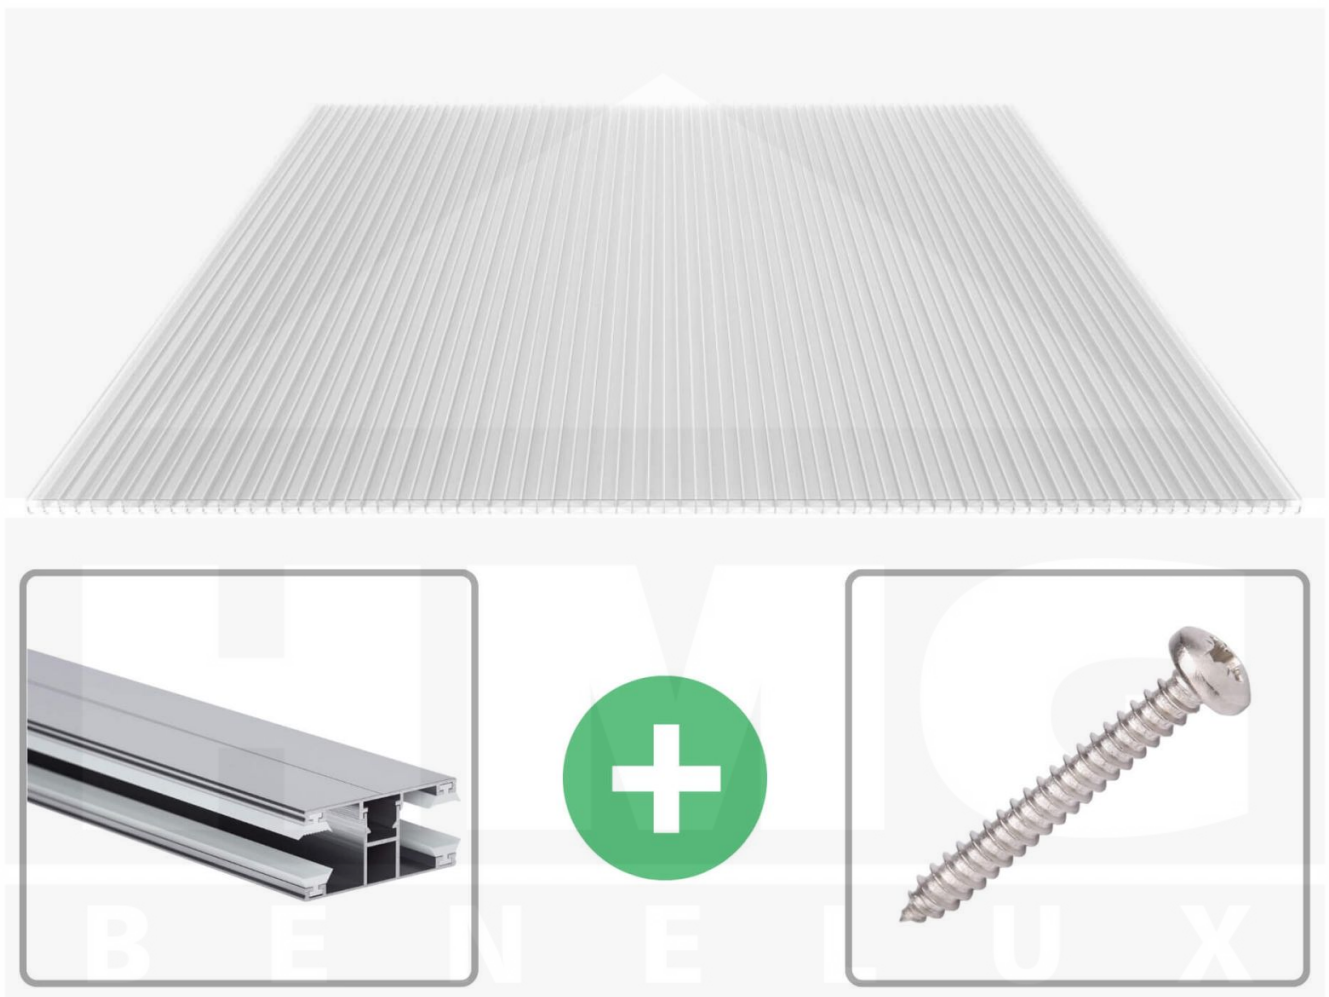

**Polycarbonaat kanaalplaat | 16 mm | Profiel DUO | Voordeelpakket |
Plaatbreedte 980 mm | Helder | Extra sterk | Breedte 3,09 m | Lengte 4,00 m**

Artikelnr.: 70075DU3040

Direct naar het artikel:

Scan deze barcode gewoon met uw mobiel en u komt direct aan naar het product met verdere informatie, afbeeldingen, video's, etc.

Productinfo

Polycarbonaat kanaalplaten 16 mm

Deze X-structuur plaat heeft een dikte van 16 mm en is ook onder de naam VLF-SDP16-PCX bekend. Deze polycarbonaat kanaalplaat in de kleur glashelder, laat ca. 65% licht door en is verkrijgbaar in lengtes van 2 tot 7 m. De platen worden nauwkeurig op bestelling in de lengte op maat gezaagd. Berekend wordt de hele plaat, rest stukken worden meegestuurd. De plaatbreedte is 980 mm.

Producttoepassingen

Polycarbonaat kanaalplaten zijn aan een kant UV-bestendig, zeer helder, zeer goed bestand tegen normale weersinvloeden, enorm slag- en breukvast, vormstabiel, bestand tegen hoge temperaturen en moeilijk ontvlambaar. PC kanaalplaten worden in de bouw-, tuinbouw-, agrarische (beperkt omdat niet ammoniak bestendig) en de particuliere sector als dakbedekking voor hallen, kassen, stallen, schuurtjes, fietsenstallingen, terrasoverkappingen, veranda's en carports toegepast. Ook worden Polycarbonaat kanaalplaten verticaal voor wanden en afscheidingen toegepast.

Dekkende breedte

Eerste plaat met profiel = 1070 mm, elke volgende plaat met profiel + 1010 mm

Tussenmaten mogelijk door zelf smaller te zagen.

Montage profiel DUO

Het montage profiel DUO is een 60 mm breed profiel en bestaat uit aluminium, die door het schroef-systeem heel vast zit. Dit montage profiel is in de kleur blank aluminium in lengtes van 2,00 - 7,00 m voor 10 mm en 16 mm sterke kanaalplaten en massieve platen verkrijgbaar. De koppelprofielen bestaan uit 2 delen (onder- en bovenprofiel), de randprofielen uit 3 delen (onder- en bovenprofiel plus een randdeel om in te schuiven).