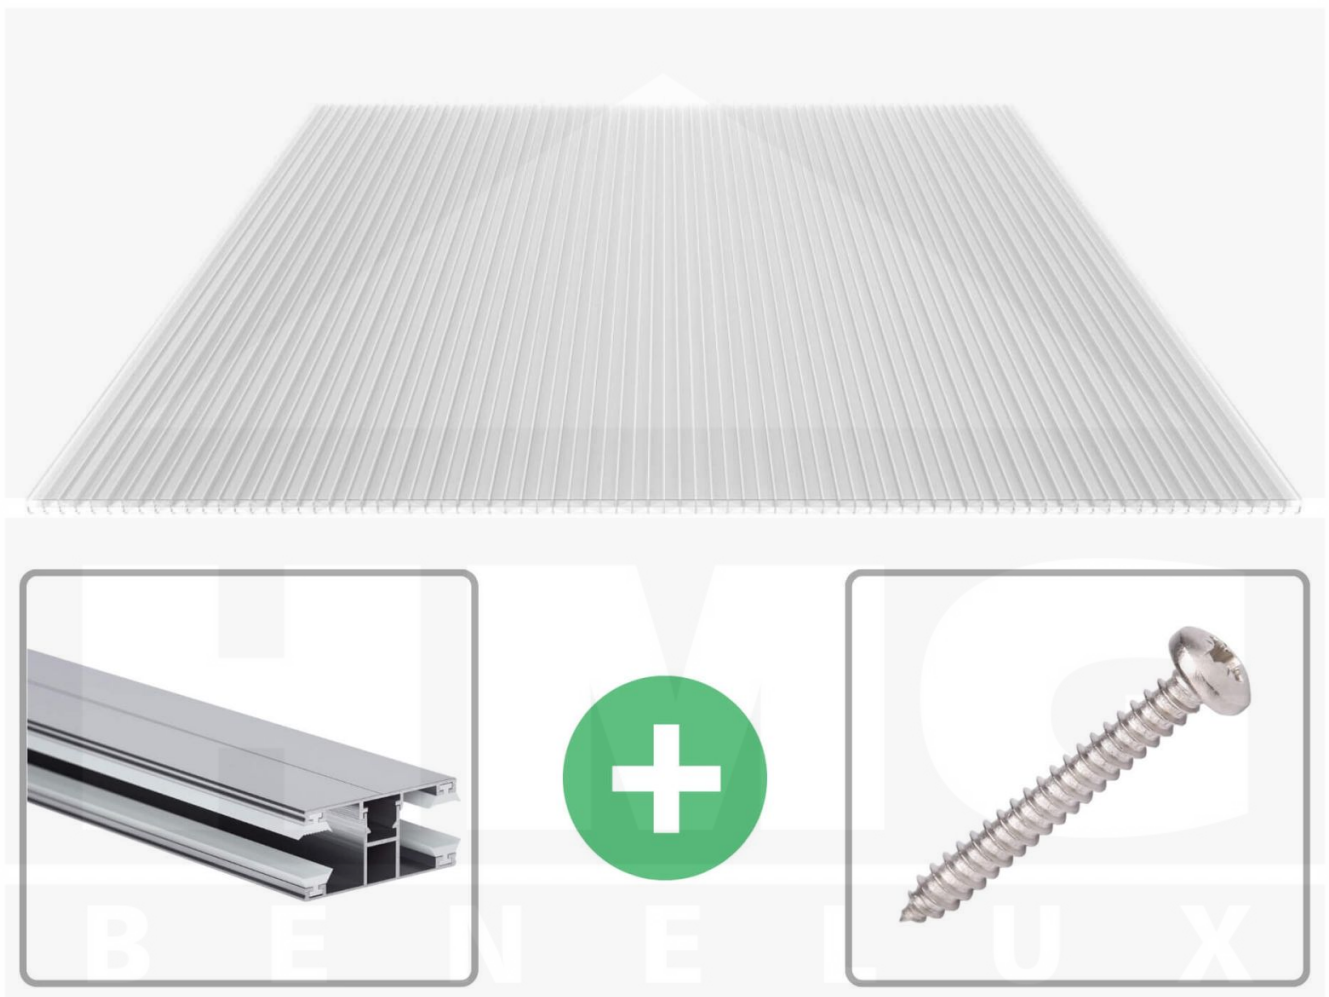

**Polycarbonaat kanaalplaat | 16 mm | Profiel DUO | Voordeelpakket |
Plaatbreedte 980 mm | Helder | Extra sterk | Breedte 3,09 m | Lengte 4,50 m**

Artikelnr.: 70075DU3045

Direct naar het artikel:

Scan deze barcode gewoon met uw mobiel en u komt direct aan naar het product met verdere informatie, afbeeldingen, video's, etc.

Productinfo

Polycarbonaat kanaalplaten 16 mm

Deze X-structuur plaat heeft een dikte van 16 mm en is ook onder de naam VLF-SDP16-PCX bekend. Deze polycarbonaat kanaalplaat in de kleur glashelder, laat ca. 65% licht door en is verkrijgbaar in lengtes van 2 tot 7 m. De platen worden nauwkeurig op bestelling in de lengte op maat gezaagd. Berekend wordt de hele plaat, rest stukken worden meegestuurd. De plaatbreedte is 980 mm.

Producttoepassingen

Polycarbonaat kanaalplaten zijn aan een kant UV-bestendig, zeer helder, zeer goed bestand tegen normale weersinvloeden, enorm slag- en breukvast, vormstabiel, bestand tegen hoge temperaturen en moeilijk ontvlambaar. PC kanaalplaten worden in de bouw-, tuinbouw-, agrarische (beperkt omdat niet ammoniak bestendig) en de particuliere sector als dakbedekking voor hallen, kassen, stallen, schuurtjes, fietsenstallingen, terrasoverkappingen, veranda's en carports toegepast. Ook worden Polycarbonaat kanaalplaten verticaal voor wanden en afscheidingen toegepast.

Dekkende breedte

Eerste plaat met profiel = 1070 mm, elke volgende plaat met profiel + 1010 mm

Tussenmaten mogelijk door zelf smaller te zagen.

Montage profiel DUO

Het montage profiel DUO is een 60 mm breed profiel en bestaat uit aluminium, die door het schroef-systeem heel vast zit. Dit montage profiel is in de kleur blank aluminium in lengtes van 2,00 - 7,00 m voor 10 mm en 16 mm sterke kanaalplaten en massieve platen verkrijgbaar. De koppelprofielen bestaan uit 2 delen (onder- en bovenprofiel), de randprofielen uit 3 delen (onder- en bovenprofiel plus een randdeel om in te schuiven).