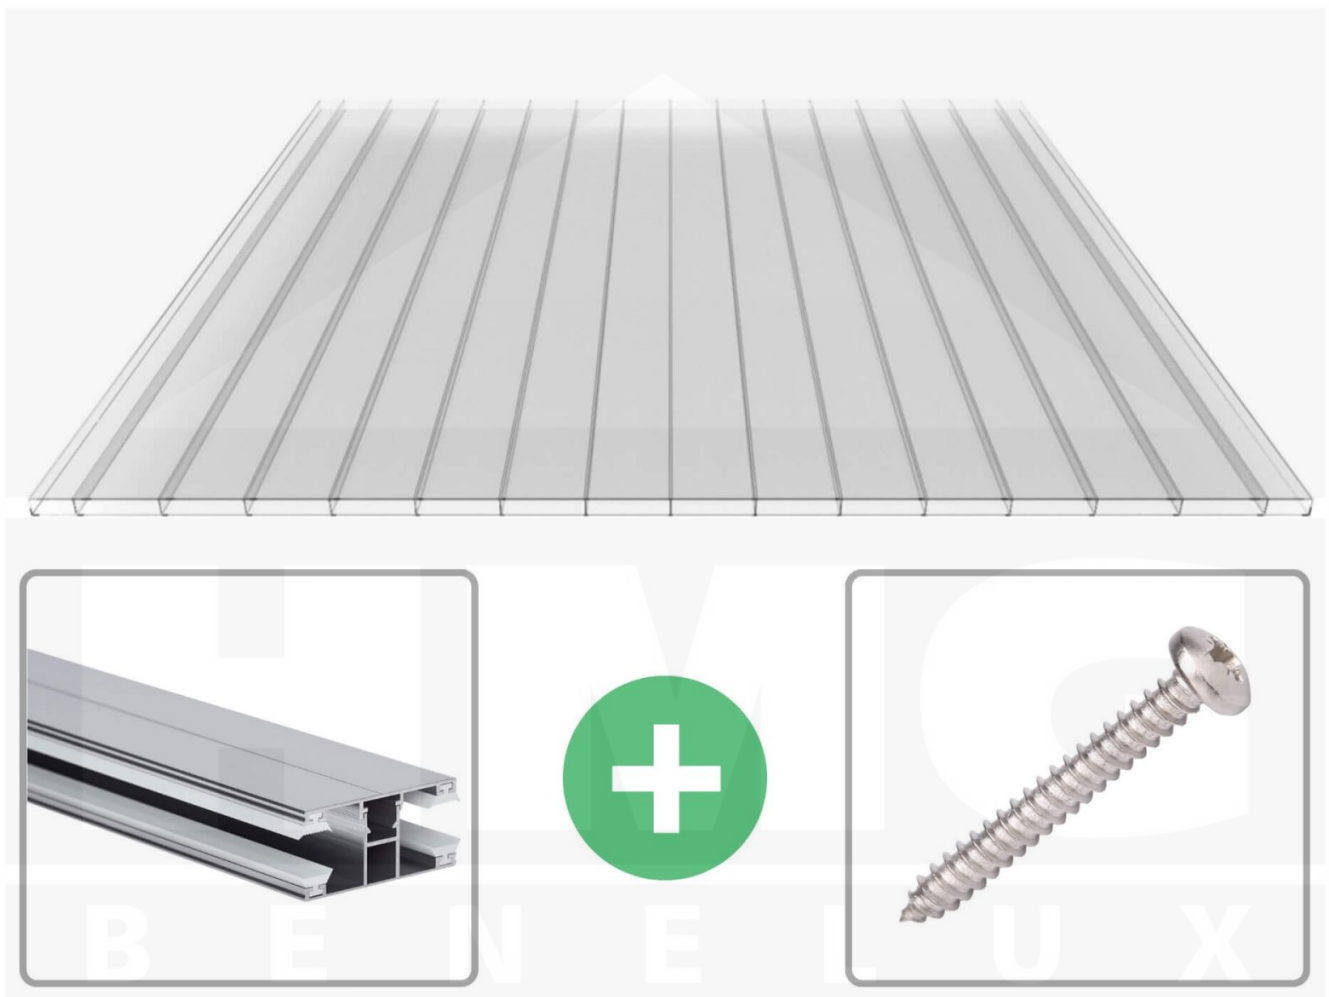

**Polycarbonaat kanaalplaat | 16 mm | Profiel DUO | Voordeelpakket |  
Plaatbreedte 980 mm | Helder | Brede kanaal | Breedte 3,09 m | Lengte 4,00**

Artikelnr.: 70075DU323040

### Polycarbonaat kanaalplaten 16 mm

Deze 2-wandige kanaalplaat heeft een dikte van 16 mm en is ook onder de naam VLF-PC bekend. Deze polycarbonaat kanaalplaat in de kleur glashelder, laat ca. 81% licht door en is verkrijgbaar in lengtes van 2 tot 7 m. De platen worden nauwkeurig op bestelling in de lengte op maat gezaagd. Berekend wordt de hele plaat, rest stukken worden meegestuurd. De plaatbreedte is 980 mm.

### Bijzonderheid

Extra brede kamers van 32 mm, die het licht bijna ongebroken doorlaat (bijna net zoals glas). Aan beide zijden uv-bestendig en daarom ook zeer geschikt voor toepassingen van afscheidingen en wanden.

### Montage profiel DUO

Het montage profiel DUO is een 60 mm breed profiel en bestaat uit aluminium, die door het schroef-systeem heel vast zit. Dit montage profiel is in de kleur blank aluminium in lengtes van 2,00 - 7,00 m voor 10 mm en 16 mm sterke kanaalplaten en massieve platen verkrijgbaar. De koppelprofielen bestaan uit 2 delen (onder- en bovenprofiel), de randprofielen uit 3 delen (onder- en bovenprofiel plus een randdeel om in te schuiven).