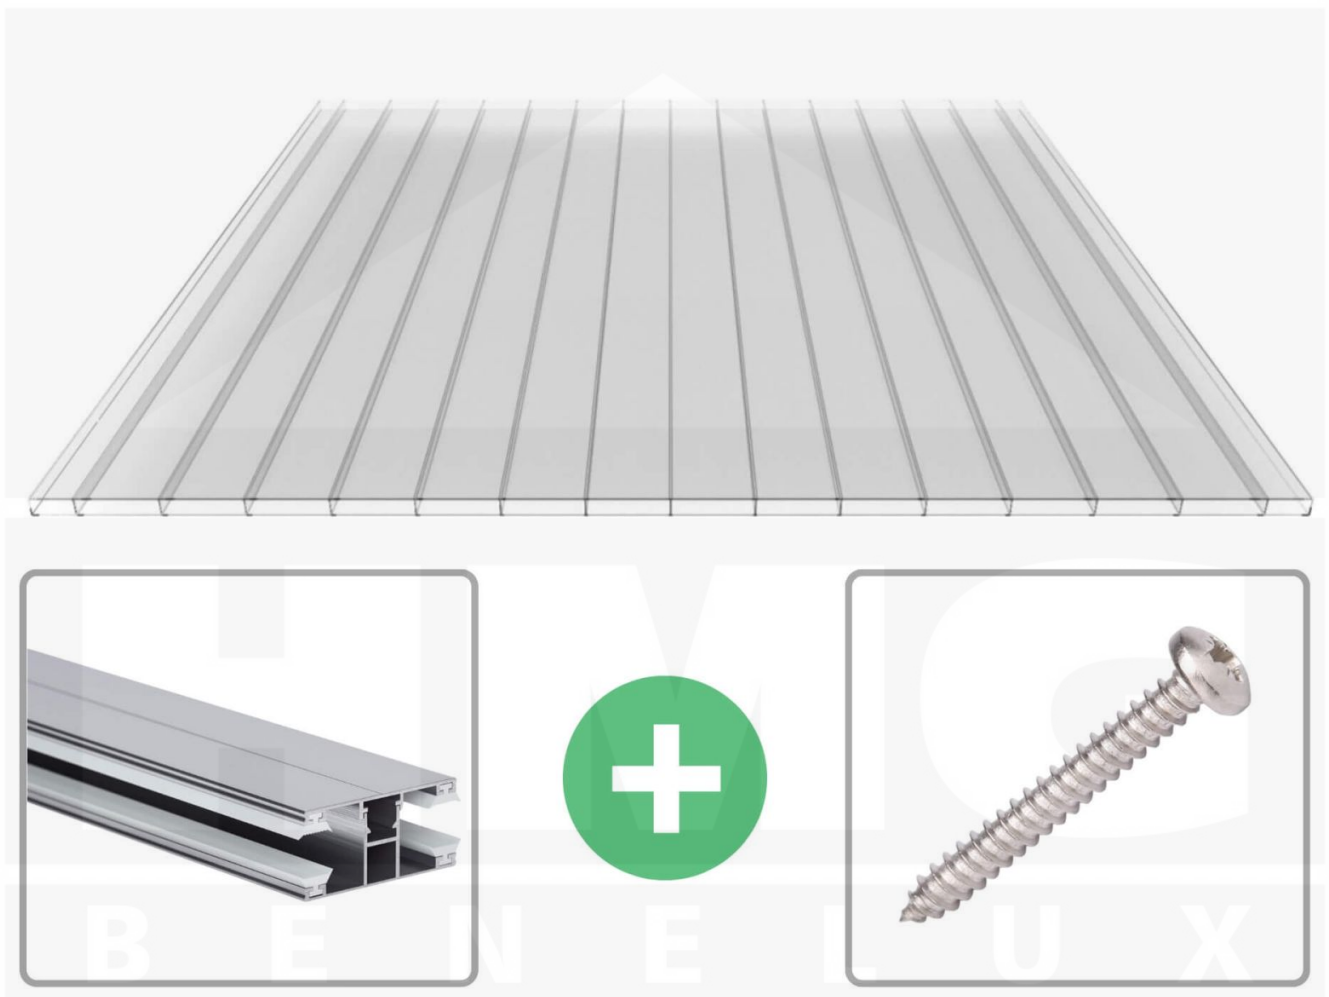

**Polycarbonaat kanaalplaat | 16 mm | Profiel DUO | Voordeelpakket |  
Plaatbreedte 980 mm | Helder | Brede kanaal | Breedte 4,10 m | Lengte 2,00**

Artikelnr.: 70075DU324020

**Direct naar het artikel:**

### Polycarbonaat kanaalplaten 16 mm

Deze 2-wandige kanaalplaat heeft een dikte van 16 mm en is ook onder de naam VLF-PC bekend. Deze polycarbonaat kanaalplaat in de kleur glashelder, laat ca. 81% licht door en is verkrijgbaar in lengtes van 2 tot 7 m. De platen worden nauwkeurig op bestelling in de lengte op maat gezaagd. Berekend wordt de hele plaat, rest stukken worden meegestuurd. De plaatbreedte is 980 mm.

#### Bijzonderheid

Extra brede kamers van 32 mm, die het licht bijna ongebroken doorlaat (bijna net zoals glas). Aan beide zijden uv-bestendig en daarom ook zeer geschikt voor toepassingen van afscheidingen en wanden.

#### Montage profiel DUO

Het montage profiel DUO is een 60 mm breed profiel en bestaat uit aluminium, die door het schroef-systeem heel vast zit. Dit montage profiel is in de kleur blank aluminium in lengtes van 2,00 - 7,00 m voor 10 mm en 16 mm sterke kanaalplaten en massieve platen verkrijgbaar. De koppelprofielen bestaan uit 2 delen (onder- en bovenprofiel), de randprofielen uit 3 delen (onder- en bovenprofiel plus een randdeel om in te schuiven).