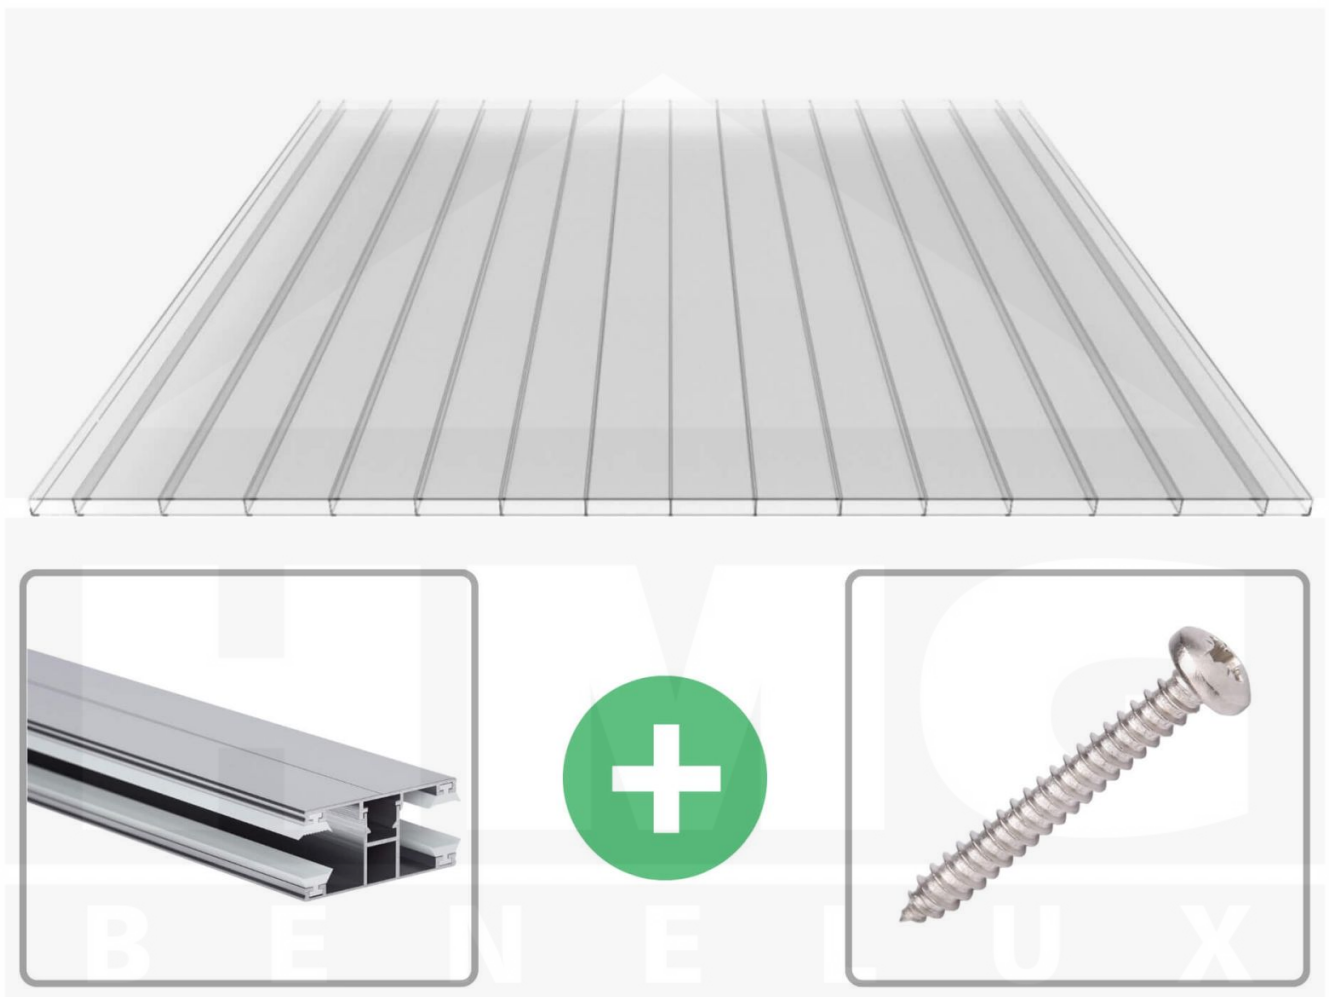

**Polycarbonaat kanaalplaat | 16 mm | Profiel DUO | Voordeelpakket |  
Plaatbreedte 980 mm | Helder | Brede kanaal | Breedte 4,10 m | Lengte 2,50**

Artikelnr.: 70075DU324025

**Direct naar het artikel:**

### Polycarbonaat kanaalplaten 16 mm

Deze 2-wandige kanaalplaat heeft een dikte van 16 mm en is ook onder de naam VLF-PC bekend. Deze polycarbonaat kanaalplaat in de kleur glashelder, laat ca. 81% licht door en is verkrijgbaar in lengtes van 2 tot 7 m. De platen worden nauwkeurig op bestelling in de lengte op maat gezaagd. Berekend wordt de hele plaat, rest stukken worden meegestuurd. De plaatbreedte is 980 mm.

#### Bijzonderheid

Extra brede kamers van 32 mm, die het licht bijna ongebroken doorlaat (bijna net zoals glas). Aan beide zijden uv-bestendig en daarom ook zeer geschikt voor toepassingen van afscheidingen en wanden.

#### Montage profiel DUO

Het montage profiel DUO is een 60 mm breed profiel en bestaat uit aluminium, die door het schroef-systeem heel vast zit. Dit montage profiel is in de kleur blank aluminium in lengtes van 2,00 - 7,00 m voor 10 mm en 16 mm sterke kanaalplaten en massieve platen verkrijgbaar. De koppelprofielen bestaan uit 2 delen (onder- en bovenprofiel), de randprofielen uit 3 delen (onder- en bovenprofiel plus een randdeel om in te schuiven).