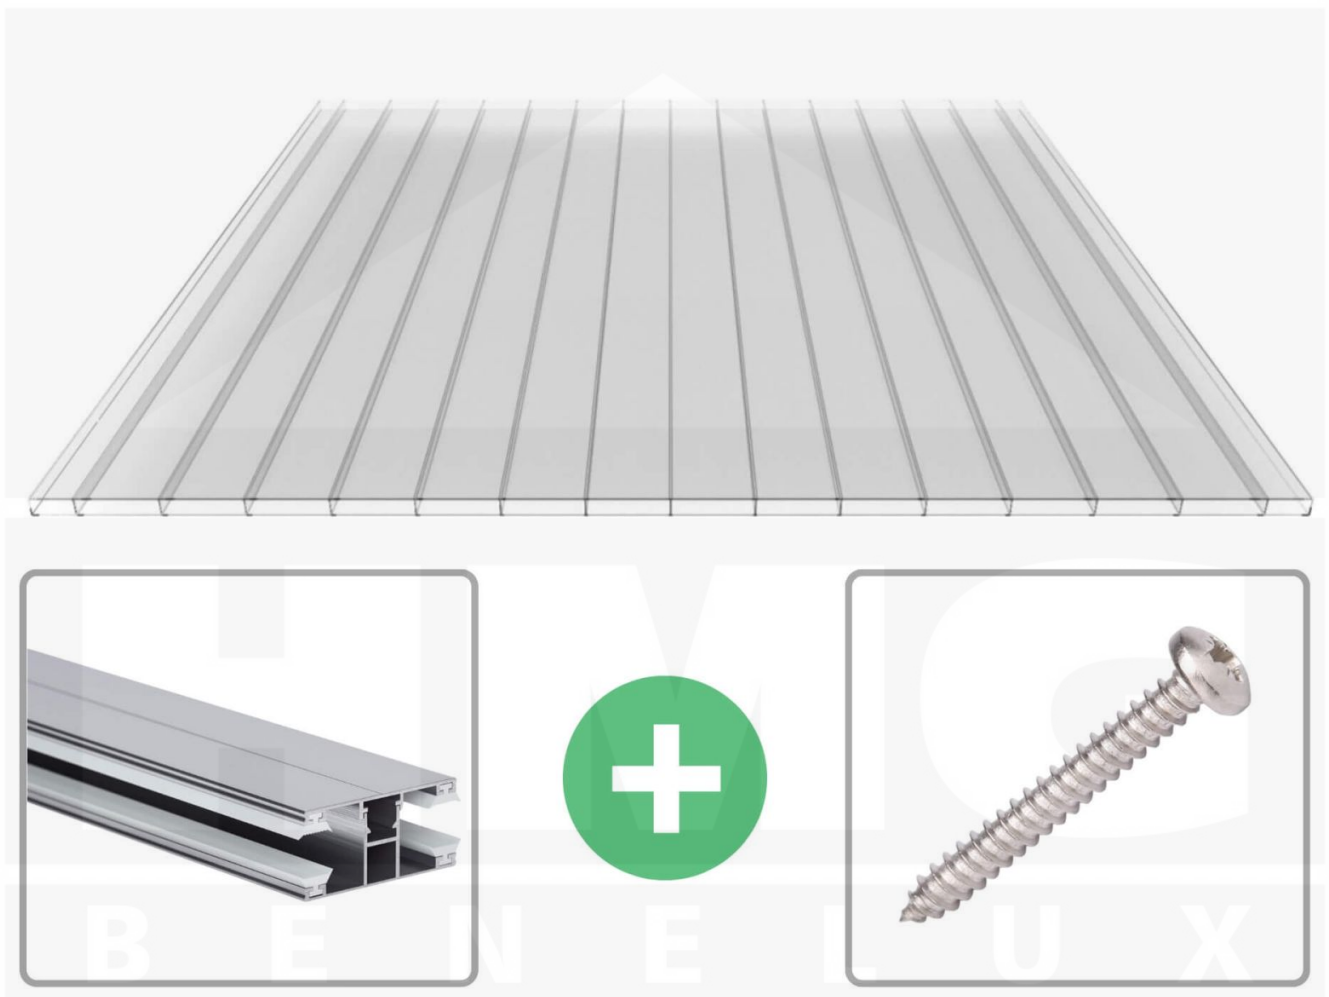

**Polycarbonaat kanaalplaat | 16 mm | Profiel DUO | Voordeelpakket |
Plaatbreedte 980 mm | Helder | Brede kanaal | Breedte 4,10 m | Lengte 3,00**

Artikelnr.: 70075DU324030

Productinfo

Polycarbonaat kanaalplaten 16 mm

Deze 2-wandige kanaalplaat heeft een dikte van 16 mm en is ook onder de naam VLF-PC bekend. Deze polycarbonaat kanaalplaat in de kleur glashelder, laat ca. 81% licht door en is verkrijgbaar in lengtes van 2 tot 7 m. De platen worden nauwkeurig op bestelling in de lengte op maat gezaagd. Berekend wordt de hele plaat, rest stukken worden meegestuurd. De plaatbreedte is 980 mm.

Producttoepassingen

Polycarbonaat kanaalplaten zijn aan een kant UV-bestendig, zeer helder, zeer goed bestand tegen normale weersinvloeden, enorm slag- en breukvast, vormstabiel, bestand tegen hoge temperaturen en moeilijk ontvlambaar. PC kanaalplaten worden in de bouw-, tuinbouw-, agrarische (beperkt omdat niet ammoniak bestendig) en de particuliere sector als dakbedekking voor hallen, kassen, stallen, schuurtjes, fietsenstallingen, terrasoverkappingen, veranda's en carports toegepast. Ook worden Polycarbonaat kanaalplaten verticaal voor wanden en afscheidingen toegepast.

Bijzonderheid

Extra brede kamers van 32 mm, die het licht bijna ongebroken doorlaat (bijna net zoals glas). Aan beide zijden uv-bestendig en daarom ook zeer geschikt voor toepassingen van afscheidingen en wanden.