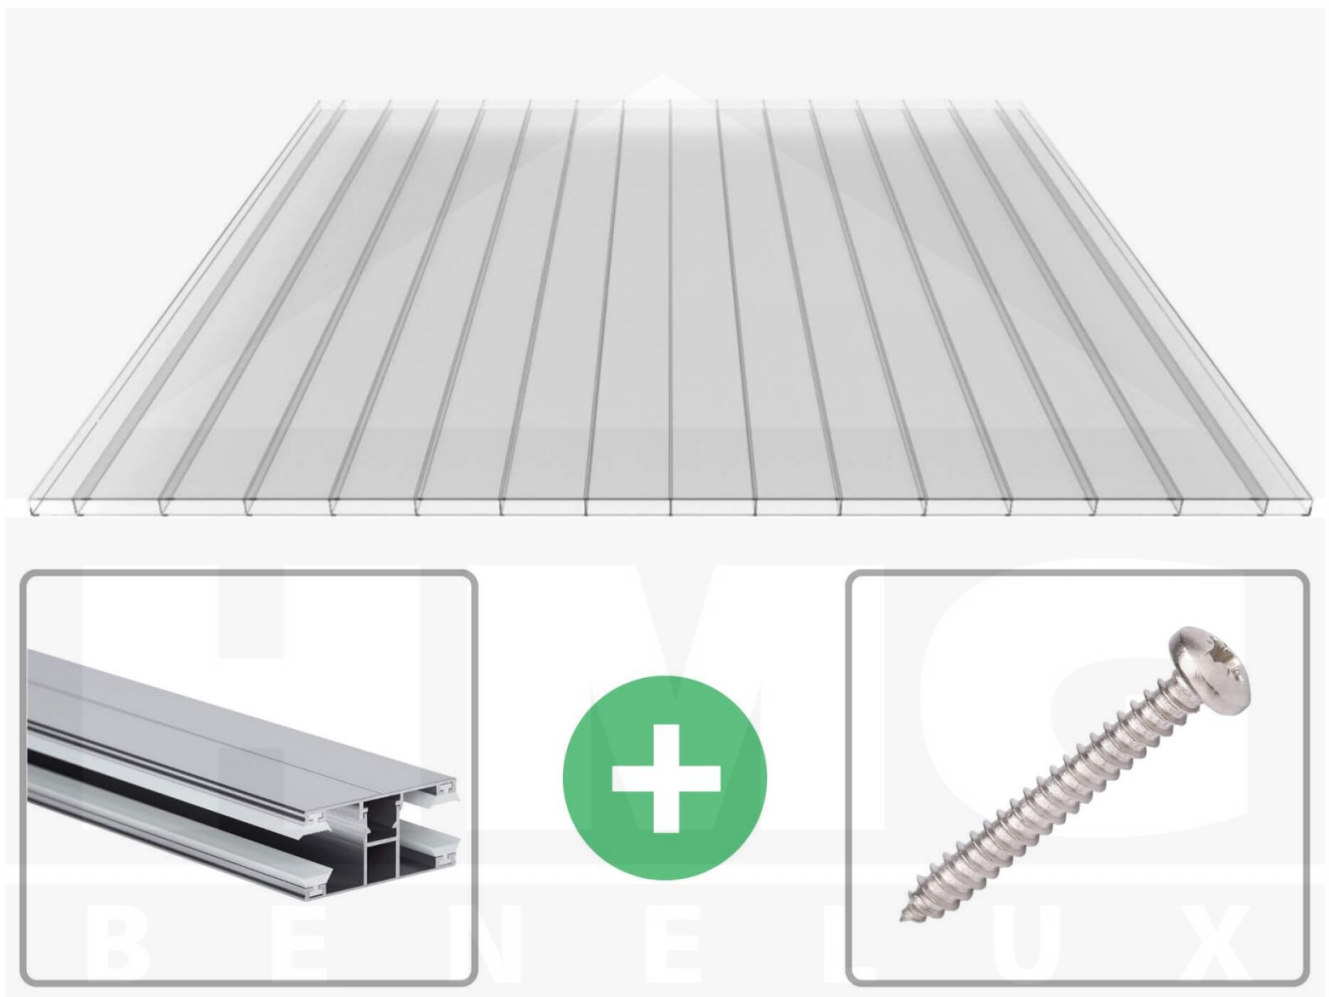

**Polycarbonaat kanaalplaat | 16 mm | Profiel DUO | Voordeelpakket |
Plaatbreedte 980 mm | Helder | Brede kanaal | Breedte 4,10 m | Lengte 5,00**

Artikelnr.: 70075DU324050

Direct naar het artikel:

Scan deze barcode gewoon met uw mobiel en u komt direct aan naar het product met verdere informatie, afbeeldingen, video's, etc.

Productinfo

Polycarbonaat kanaalplaten 16 mm

Deze 2-wandige kanaalplaat heeft een dikte van 16 mm en is ook onder de naam VLF-PC bekend. Deze polycarbonaat kanaalplaat in de kleur glashelder, laat ca. 81% licht door en is verkrijgbaar in lengtes van 2 tot 7 m. De platen worden nauwkeurig op bestelling in de lengte op maat gezaagd. Berekend wordt de hele plaat, rest stukken worden meegestuurd. De plaatbreedte is 980 mm.

Producttoepassingen

Polycarbonaat kanaalplaten zijn aan een kant UV-bestendig, zeer helder, zeer goed bestand tegen normale weersinvloeden, enorm slag- en breukvast, vormstabiel, bestand tegen hoge temperaturen en moeilijk ontvlambaar. PC kanaalplaten worden in de bouw-, tuinbouw-, agrarische (beperkt omdat niet ammoniak bestendig) en de particuliere sector als dakbedekking voor hallen, kassen, stallen, schuurtjes, fietsenstallingen, terrasoverkappingen, veranda's en carports toegepast. Ook worden Polycarbonaat kanaalplaten verticaal voor wanden en afscheidingen toegepast.

Bijzonderheid

Extra brede kamers van 32 mm, die het licht bijna ongebroken doorlaat (bijna net zoals glas). Aan beide zijden uv-bestendig en daarom ook zeer geschikt voor toepassingen van afscheidingen en wanden.