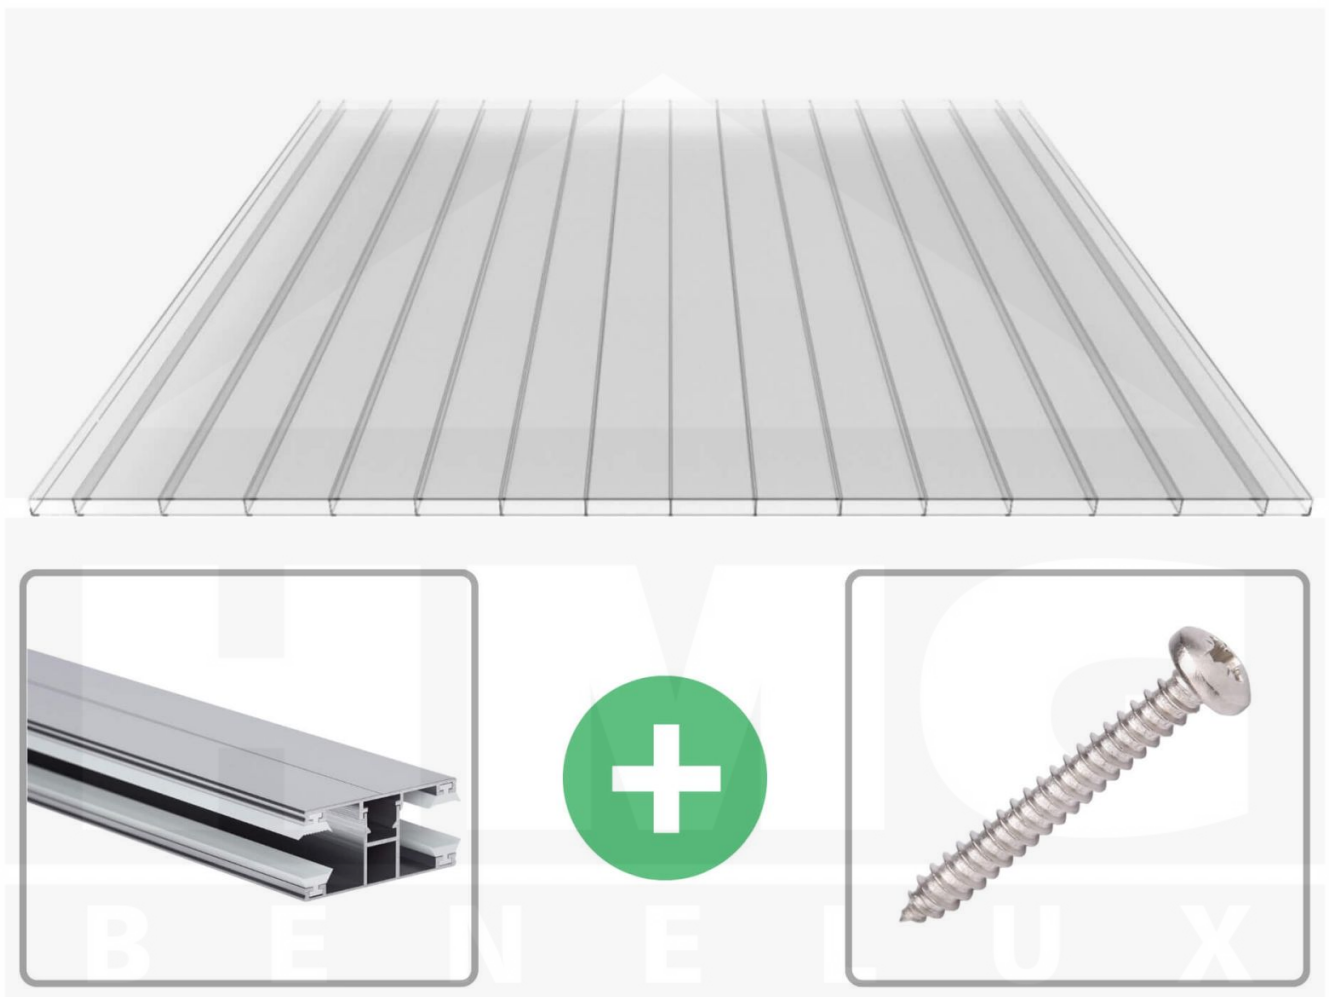

**Polycarbonaat kanaalplaat | 16 mm | Profiel DUO | Voordeelpakket |  
Plaatbreedte 980 mm | Helder | Brede kanaal | Breedte 6,12 m | Lengte 3,50**

Artikelnr.: 70075DU326035

### Polycarbonaat kanaalplaten 16 mm

Deze 2-wandige kanaalplaat heeft een dikte van 16 mm en is ook onder de naam VLF-PC bekend. Deze polycarbonaat kanaalplaat in de kleur glashelder, laat ca. 81% licht door en is verkrijgbaar in lengtes van 2 tot 7 m. De platen worden nauwkeurig op bestelling in de lengte op maat gezaagd. Berekend wordt de hele plaat, rest stukken worden meegestuurd. De plaatbreedte is 980 mm.

#### Bijzonderheid

Extra brede kamers van 32 mm, die het licht bijna ongebroken doorlaat (bijna net zoals glas). Aan beide zijden uv-bestendig en daarom ook zeer geschikt voor toepassingen van afscheidingen en wanden.

### Montage profiel DUO

Het montage profiel DUO is een 60 mm breed profiel en bestaat uit aluminium, die door het schroef-systeem heel vast zit. Dit montage profiel is in de kleur blank aluminium in lengtes van 2,00 - 7,00 m voor 10 mm en 16 mm sterke kanaalplaten en massieve platen verkrijgbaar. De koppelprofielen bestaan uit 2 delen (onder- en bovenprofiel), de randprofielen uit 3 delen (onder- en bovenprofiel plus een randdeel om in te schuiven).