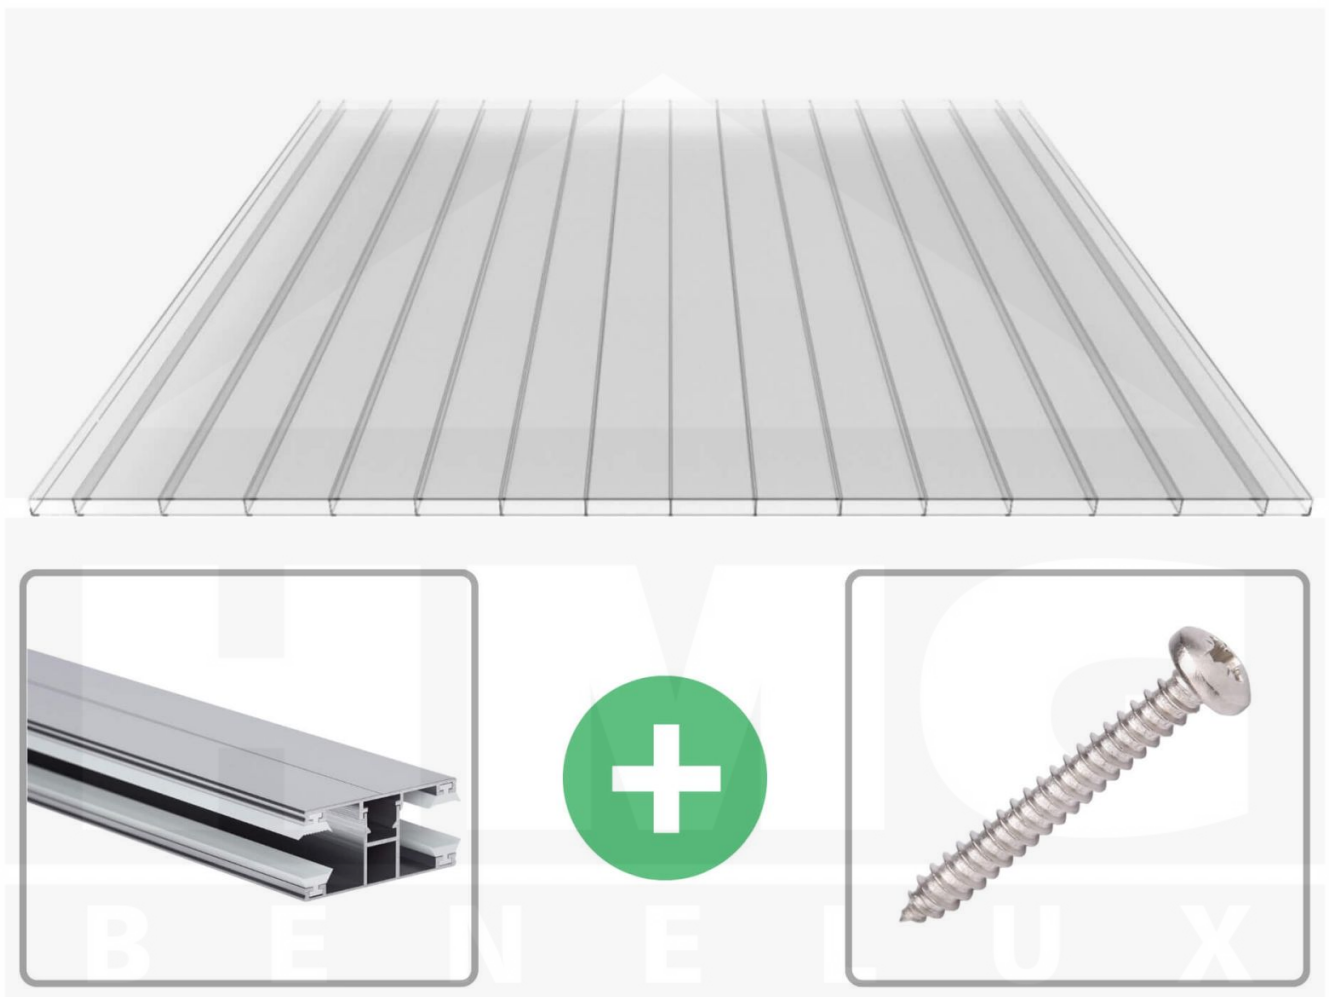

**Polycarbonaat kanaalplaat | 16 mm | Profiel DUO | Voordeelpakket |
Plaatbreedte 980 mm | Helder | Brede kanaal | Breedte 7,13 m | Lengte 2,00**

Artikelnr.: 70075DU327020

Direct naar het artikel:

Scan deze barcode gewoon met uw mobiel en u komt direct aan naar het product met verdere informatie, afbeeldingen, video's, etc.

Productinfo

Polycarbonaat kanaalplaten 16 mm

Deze 2-wandige kanaalplaat heeft een dikte van 16 mm en is ook onder de naam VLF-PC bekend. Deze polycarbonaat kanaalplaat in de kleur glashelder, laat ca. 81% licht door en is verkrijgbaar in lengtes van 2 tot 7 m. De platen worden nauwkeurig op bestelling in de lengte op maat gezaagd. Berekend wordt de hele plaat, rest stukken worden meegestuurd. De plaatbreedte is 980 mm.

Producttoepassingen

Polycarbonaat kanaalplaten zijn aan een kant UV-bestendig, zeer helder, zeer goed bestand tegen normale weersinvloeden, enorm slag- en breukvast, vormstabiel, bestand tegen hoge temperaturen en moeilijk ontvlambaar. PC kanaalplaten worden in de bouw-, tuinbouw-, agrarische (beperkt omdat niet ammoniak bestendig) en de particuliere sector als dakbedekking voor hallen, kassen, stallen, schuurtjes, fietsenstallingen, terrasoverkappingen, veranda's en carports toegepast. Ook worden Polycarbonaat kanaalplaten verticaal voor wanden en afscheidingen toegepast.

Bijzonderheid

Extra brede kamers van 32 mm, die het licht bijna ongebroken doorlaat (bijna net zoals glas). Aan beide zijden uv-bestendig en daarom ook zeer geschikt voor toepassingen van afscheidingen en wanden.