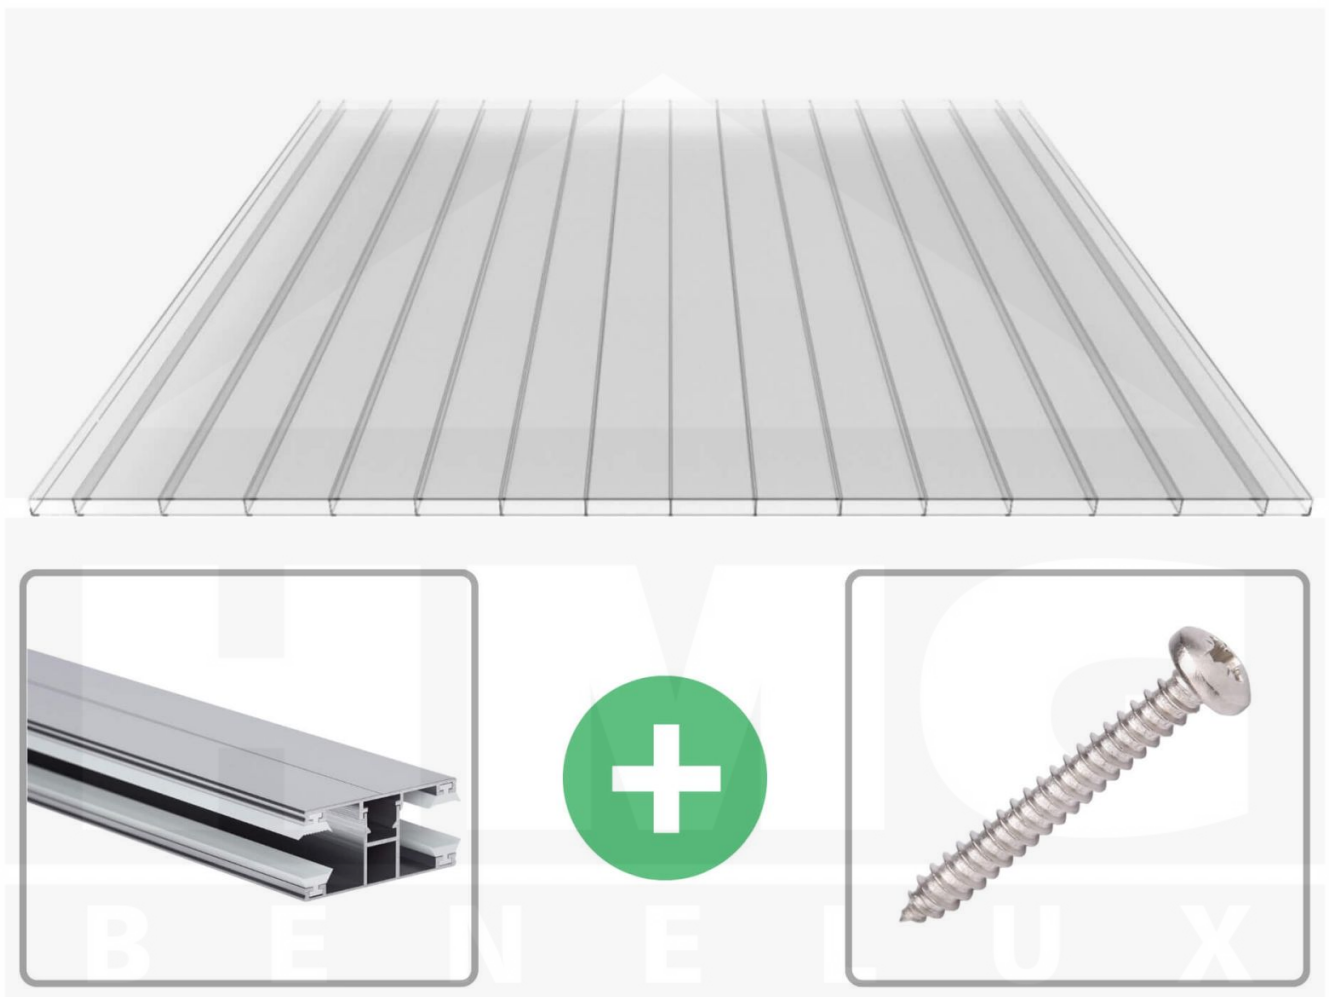

**Polycarbonaat kanaalplaat | 16 mm | Profiel DUO | Voordeelpakket |
Plaatbreedte 980 mm | Helder | Brede kanaal | Breedte 7,13 m | Lengte 2,50**

Artikelnr.: 70075DU327025

Direct naar het artikel:

Scan deze barcode gewoon met uw mobiel en u komt direct aan naar het product met verdere informatie, afbeeldingen, video's, etc.

Productinfo

Polycarbonaat kanaalplaten 16 mm

Deze 2-wandige kanaalplaat heeft een dikte van 16 mm en is ook onder de naam VLF-PC bekend. Deze polycarbonaat kanaalplaat in de kleur glashelder, laat ca. 81% licht door en is verkrijgbaar in lengtes van 2 tot 7 m. De platen worden nauwkeurig op bestelling in de lengte op maat gezaagd. Berekend wordt de hele plaat, rest stukken worden meegestuurd. De plaatbreedte is 980 mm.

Producttoepassingen

Polycarbonaat kanaalplaten zijn aan een kant UV-bestendig, zeer helder, zeer goed bestand tegen normale weersinvloeden, enorm slag- en breukvast, vormstabiel, bestand tegen hoge temperaturen en moeilijk ontvlambaar. PC kanaalplaten worden in de bouw-, tuinbouw-, agrarische (beperkt omdat niet ammoniak bestendig) en de particuliere sector als dakbedekking voor hallen, kassen, stallen, schuurtjes, fietsenstallingen, terrasoverkappingen, veranda's en carports toegepast. Ook worden Polycarbonaat kanaalplaten verticaal voor wanden en afscheidingen toegepast.

Bijzonderheid

Extra brede kamers van 32 mm, die het licht bijna ongebroken doorlaat (bijna net zoals glas). Aan beide zijden uv-bestendig en daarom ook zeer geschikt voor toepassingen van afscheidingen en wanden.