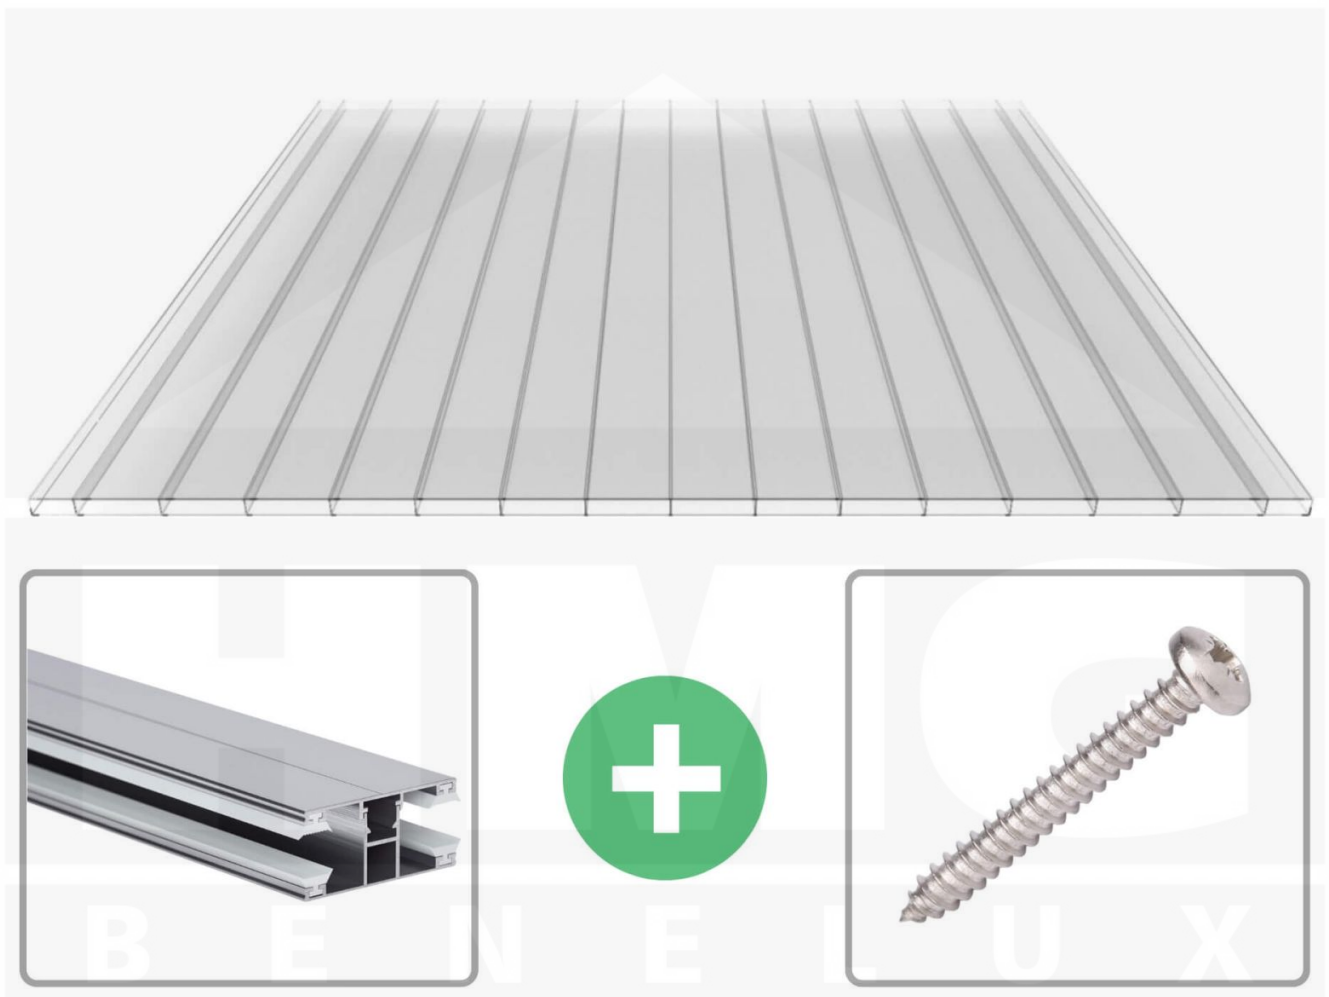

**Polycarbonaat kanaalplaat | 16 mm | Profiel DUO | Voordeelpakket |
Plaatbreedte 980 mm | Helder | Brede kanaal | Breedte 7,13 m | Lengte 3,00**

Artikelnr.: 70075DU327030

Direct naar het artikel:

Scan deze barcode gewoon met uw mobiel en u komt direct aan naar het product met verdere informatie, afbeeldingen, video's, etc.

Productinfo

Polycarbonaat kanaalplaten 16 mm

Deze 2-wandige kanaalplaat heeft een dikte van 16 mm en is ook onder de naam VLF-PC bekend. Deze polycarbonaat kanaalplaat in de kleur glashelder, laat ca. 81% licht door en is verkrijgbaar in lengtes van 2 tot 7 m. De platen worden nauwkeurig op bestelling in de lengte op maat gezaagd. Berekend wordt de hele plaat, rest stukken worden meegestuurd. De plaatbreedte is 980 mm.

Producttoepassingen

Polycarbonaat kanaalplaten zijn aan een kant UV-bestendig, zeer helder, zeer goed bestand tegen normale weersinvloeden, enorm slag- en breukvast, vormstabiel, bestand tegen hoge temperaturen en moeilijk ontvlambaar. PC kanaalplaten worden in de bouw-, tuinbouw-, agrarische (beperkt omdat niet ammoniak bestendig) en de particuliere sector als dakbedekking voor hallen, kassen, stallen, schuurtjes, fietsenstallingen, terrasoverkappingen, veranda's en carports toegepast. Ook worden Polycarbonaat kanaalplaten verticaal voor wanden en afscheidingen toegepast.

Bijzonderheid

Extra brede kamers van 32 mm, die het licht bijna ongebroken doorlaat (bijna net zoals glas). Aan beide zijden uv-bestendig en daarom ook zeer geschikt voor toepassingen van afscheidingen en wanden.