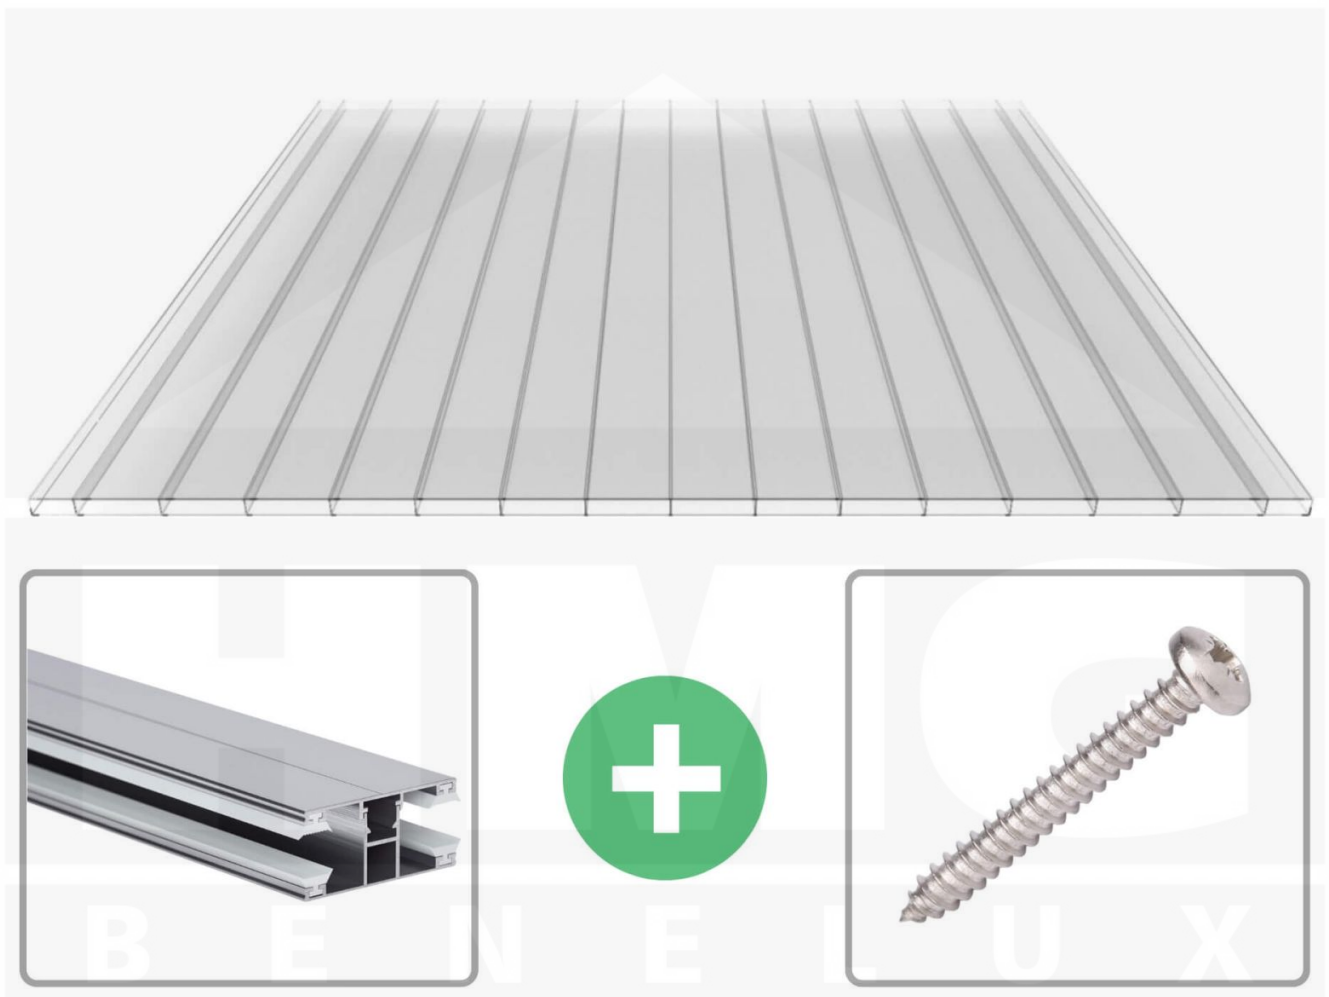

**Polycarbonaat kanaalplaat | 16 mm | Profiel DUO | Voordeelpakket |  
Plaatbreedte 980 mm | Helder | Brede kanaal | Breedte 7,13 m | Lengte 4,00**

Artikelnr.: 70075DU327040

### Polycarbonaat kanaalplaten 16 mm

Deze 2-wandige kanaalplaat heeft een dikte van 16 mm en is ook onder de naam VLF-PC bekend. Deze polycarbonaat kanaalplaat in de kleur glashelder, laat ca. 81% licht door en is verkrijgbaar in lengtes van 2 tot 7 m. De platen worden nauwkeurig op bestelling in de lengte op maat gezaagd. Berekend wordt de hele plaat, rest stukken worden meegestuurd. De plaatbreedte is 980 mm.

### Bijzonderheid

Extra brede kamers van 32 mm, die het licht bijna ongebroken doorlaat (bijna net zoals glas). Aan beide zijden uv-bestendig en daarom ook zeer geschikt voor toepassingen van afscheidingen en wanden.

### Montage profiel DUO

Het montage profiel DUO is een 60 mm breed profiel en bestaat uit aluminium, die door het schroef-systeem heel vast zit. Dit montage profiel is in de kleur blank aluminium in lengtes van 2,00 - 7,00 m voor 10 mm en 16 mm sterke kanaalplaten en massieve platen verkrijgbaar. De koppelprofielen bestaan uit 2 delen (onder- en bovenprofiel), de randprofielen uit 3 delen (onder- en bovenprofiel plus een randdeel om in te schuiven).