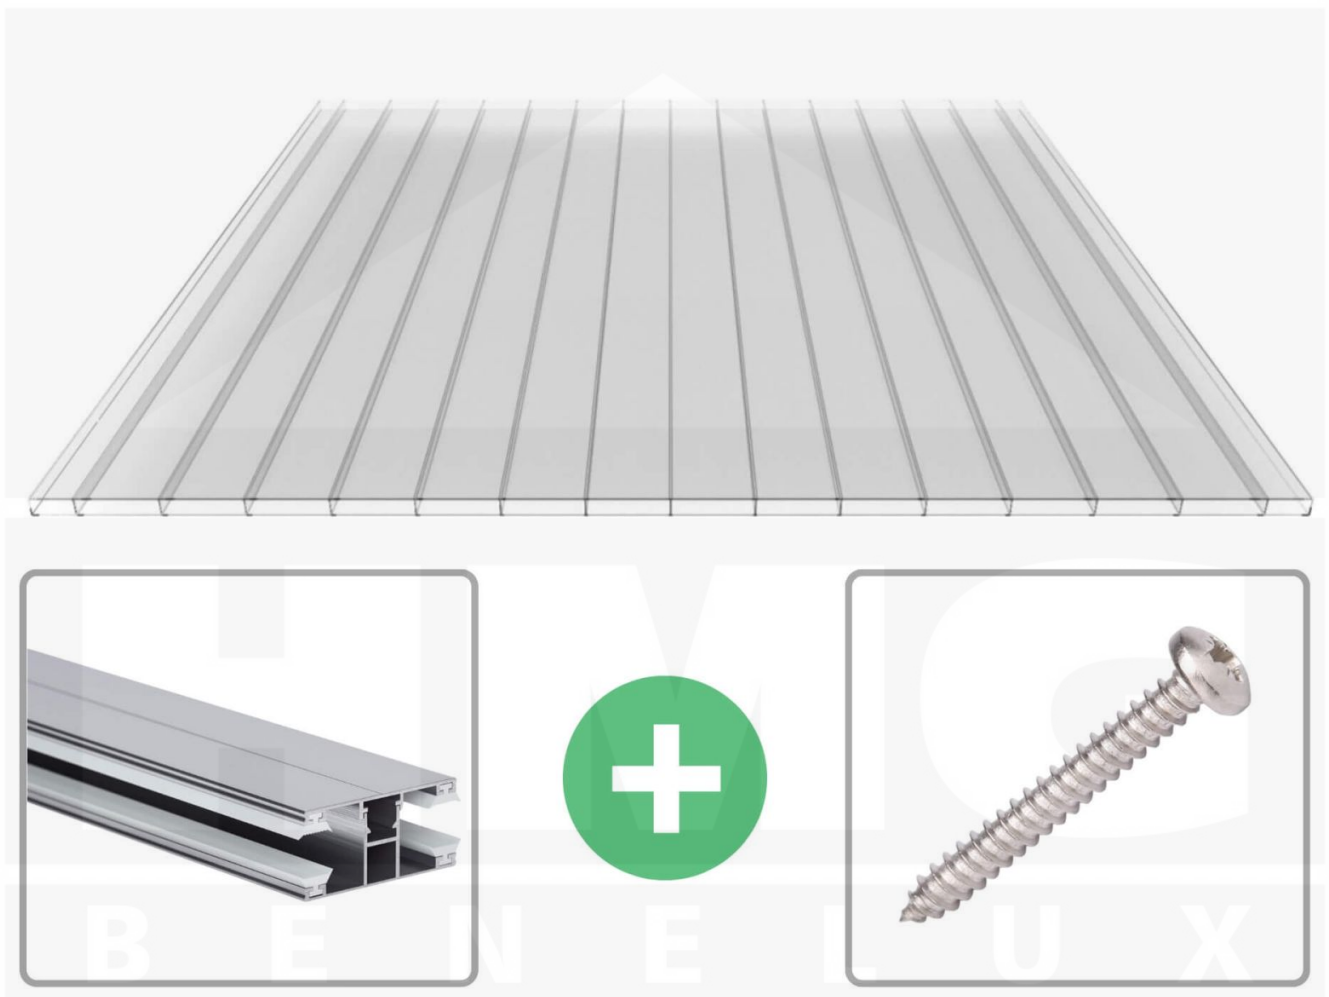

**Polycarbonaat kanaalplaat | 16 mm | Profiel DUO | Voordeelpakket |
Plaatbreedte 980 mm | Helder | Brede kanaal | Breedte 8,14 m | Lengte 2,50**

Artikelnr.: 70075DU328025

Productinfo

Polycarbonaat kanaalplaten 16 mm

Deze 2-wandige kanaalplaat heeft een dikte van 16 mm en is ook onder de naam VLF-PC bekend. Deze polycarbonaat kanaalplaat in de kleur glashelder, laat ca. 81% licht door en is verkrijgbaar in lengtes van 2 tot 7 m. De platen worden nauwkeurig op bestelling in de lengte op maat gezaagd. Berekend wordt de hele plaat, rest stukken worden meegestuurd. De plaatbreedte is 980 mm.

Producttoepassingen

Polycarbonaat kanaalplaten zijn aan een kant UV-bestendig, zeer helder, zeer goed bestand tegen normale weersinvloeden, enorm slag- en breukvast, vormstabiel, bestand tegen hoge temperaturen en moeilijk ontvlambaar. PC kanaalplaten worden in de bouw-, tuinbouw-, agrarische (beperkt omdat niet ammoniak bestendig) en de particuliere sector als dakbedekking voor hallen, kassen, stallen, schuurtjes, fietsenstallingen, terrasoverkappingen, veranda's en carports toegepast. Ook worden Polycarbonaat kanaalplaten verticaal voor wanden en afscheidingen toegepast.

Bijzonderheid

Extra brede kamers van 32 mm, die het licht bijna ongebroken doorlaat (bijna net zoals glas). Aan beide zijden uv-bestendig en daarom ook zeer geschikt voor toepassingen van afscheidingen en wanden.