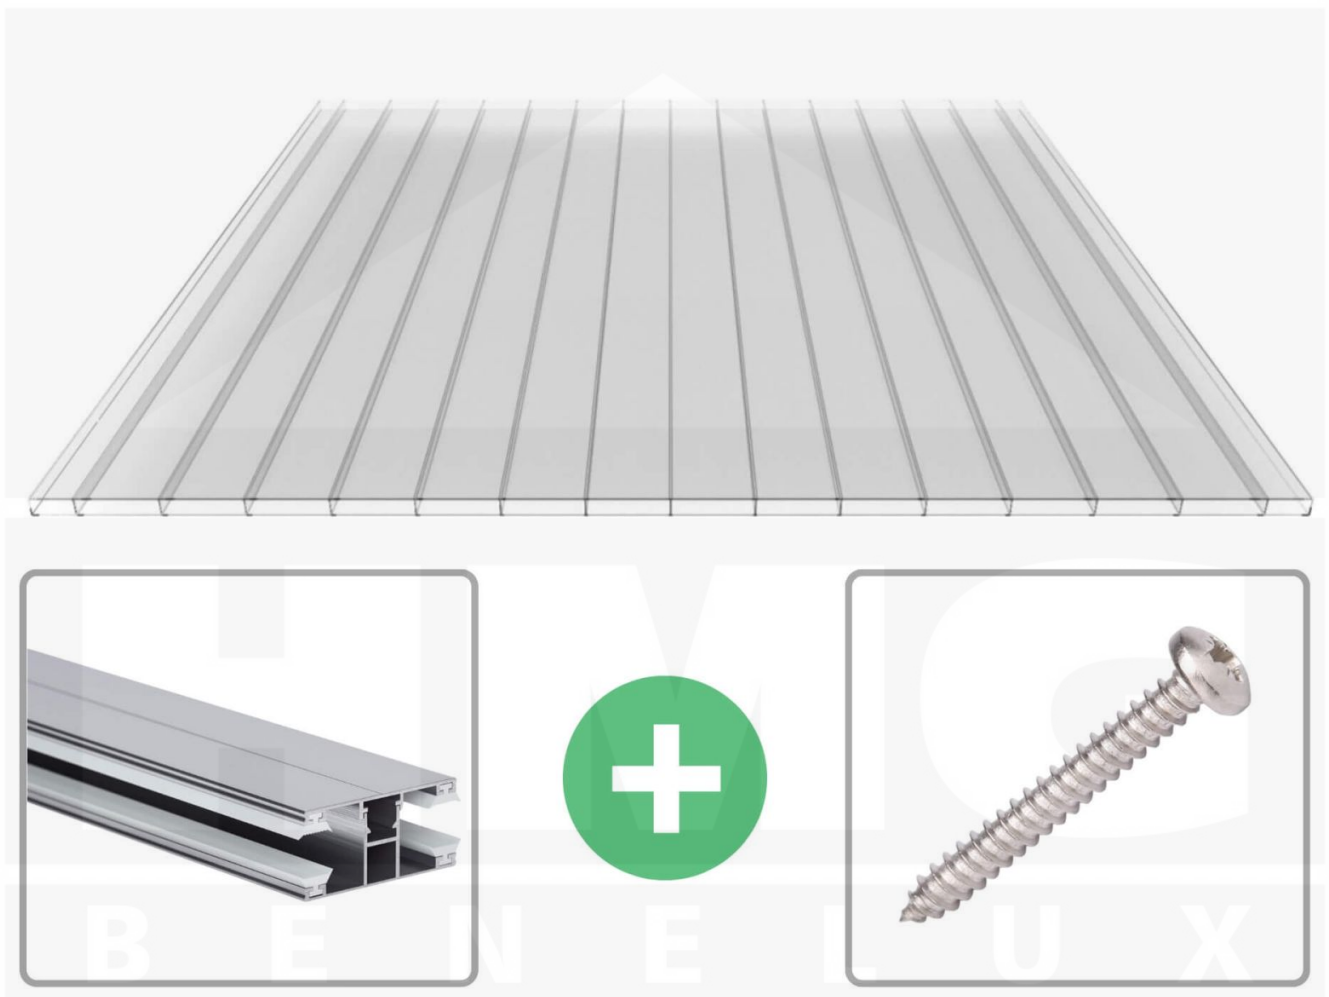

**Polycarbonaat kanaalplaat | 16 mm | Profiel DUO | Voordeelpakket |
Plaatbreedte 980 mm | Helder | Brede kanaal | Breedte 8,14 m | Lengte 3,00**

Artikelnr.: 70075DU328030

Productinfo

Polycarbonaat kanaalplaten 16 mm

Deze 2-wandige kanaalplaat heeft een dikte van 16 mm en is ook onder de naam VLF-PC bekend. Deze polycarbonaat kanaalplaat in de kleur glashelder, laat ca. 81% licht door en is verkrijgbaar in lengtes van 2 tot 7 m. De platen worden nauwkeurig op bestelling in de lengte op maat gezaagd. Berekend wordt de hele plaat, rest stukken worden meegestuurd. De plaatbreedte is 980 mm.

Producttoepassingen

Polycarbonaat kanaalplaten zijn aan een kant UV-bestendig, zeer helder, zeer goed bestand tegen normale weersinvloeden, enorm slag- en breukvast, vormstabiel, bestand tegen hoge temperaturen en moeilijk ontvlambaar. PC kanaalplaten worden in de bouw-, tuinbouw-, agrarische (beperkt omdat niet ammoniak bestendig) en de particuliere sector als dakbedekking voor hallen, kassen, stallen, schuurtjes, fietsenstallingen, terrasoverkappingen, veranda's en carports toegepast. Ook worden Polycarbonaat kanaalplaten verticaal voor wanden en afscheidingen toegepast.

Bijzonderheid

Extra brede kamers van 32 mm, die het licht bijna ongebroken doorlaat (bijna net zoals glas). Aan beide zijden uv-bestendig en daarom ook zeer geschikt voor toepassingen van afscheidingen en wanden.