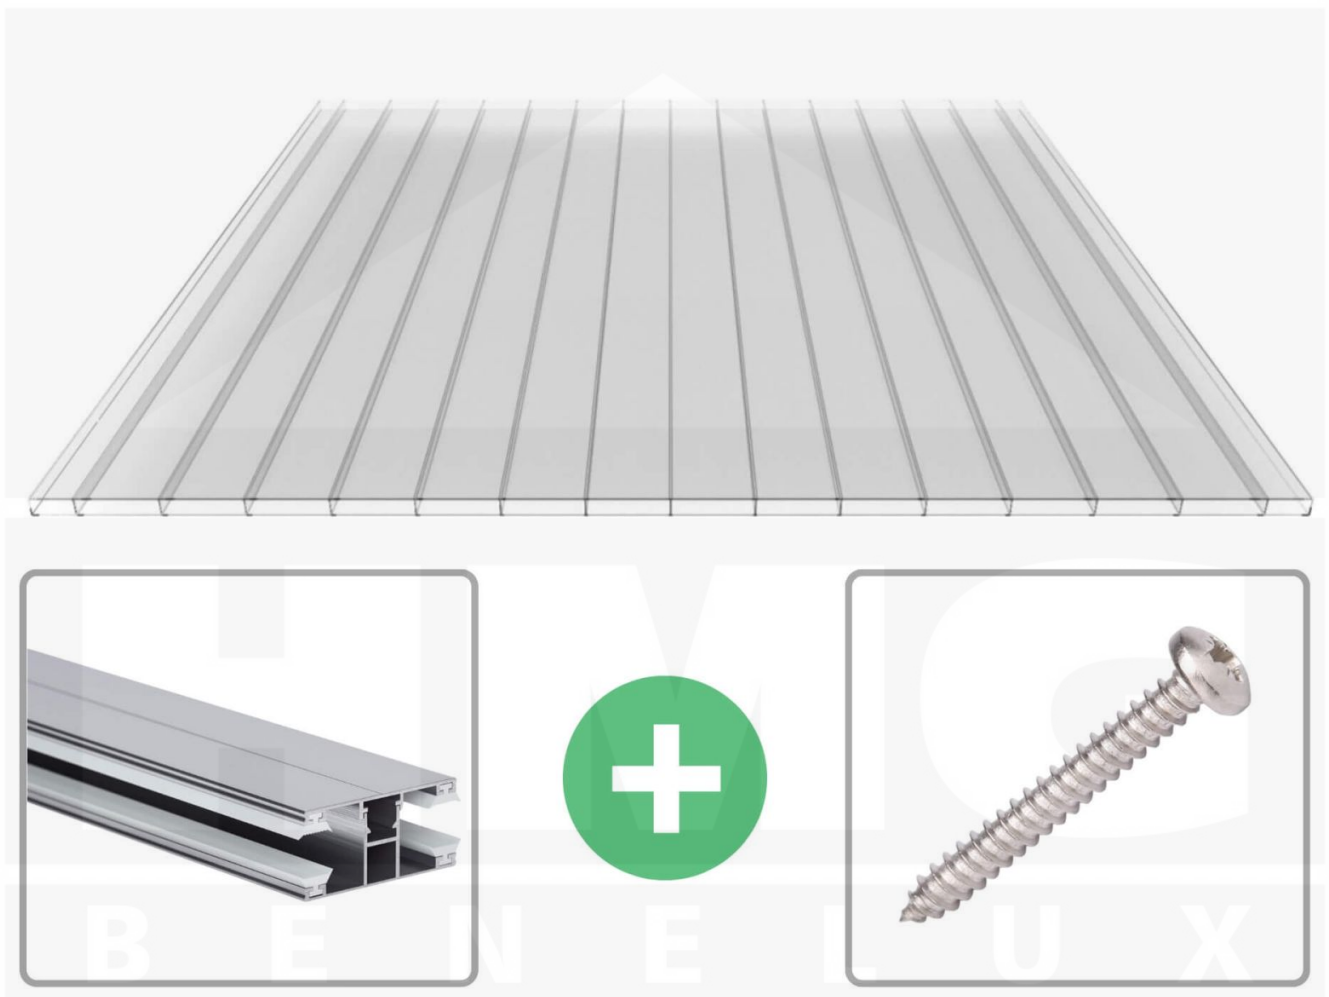

**Polycarbonaat kanaalplaat | 16 mm | Profiel DUO | Voordeelpakket |
Plaatbreedte 980 mm | Helder | Brede kanaal | Breedte 8,14 m | Lengte 3,50**

Artikelnr.: 70075DU328035

Productinfo

Polycarbonaat kanaalplaten 16 mm

Deze 2-wandige kanaalplaat heeft een dikte van 16 mm en is ook onder de naam VLF-PC bekend. Deze polycarbonaat kanaalplaat in de kleur glashelder, laat ca. 81% licht door en is verkrijgbaar in lengtes van 2 tot 7 m. De platen worden nauwkeurig op bestelling in de lengte op maat gezaagd. Berekend wordt de hele plaat, rest stukken worden meegestuurd. De plaatbreedte is 980 mm.

Producttoepassingen

Polycarbonaat kanaalplaten zijn aan een kant UV-bestendig, zeer helder, zeer goed bestand tegen normale weersinvloeden, enorm slag- en breukvast, vormstabiel, bestand tegen hoge temperaturen en moeilijk ontvlambaar. PC kanaalplaten worden in de bouw-, tuinbouw-, agrarische (beperkt omdat niet ammoniak bestendig) en de particuliere sector als dakbedekking voor hallen, kassen, stallen, schuurtjes, fietsenstallingen, terrasoverkappingen, veranda's en carports toegepast. Ook worden Polycarbonaat kanaalplaten verticaal voor wanden en afscheidingen toegepast.

Bijzonderheid

Extra brede kamers van 32 mm, die het licht bijna ongebroken doorlaat (bijna net zoals glas). Aan beide zijden uv-bestendig en daarom ook zeer geschikt voor toepassingen van afscheidingen en wanden.