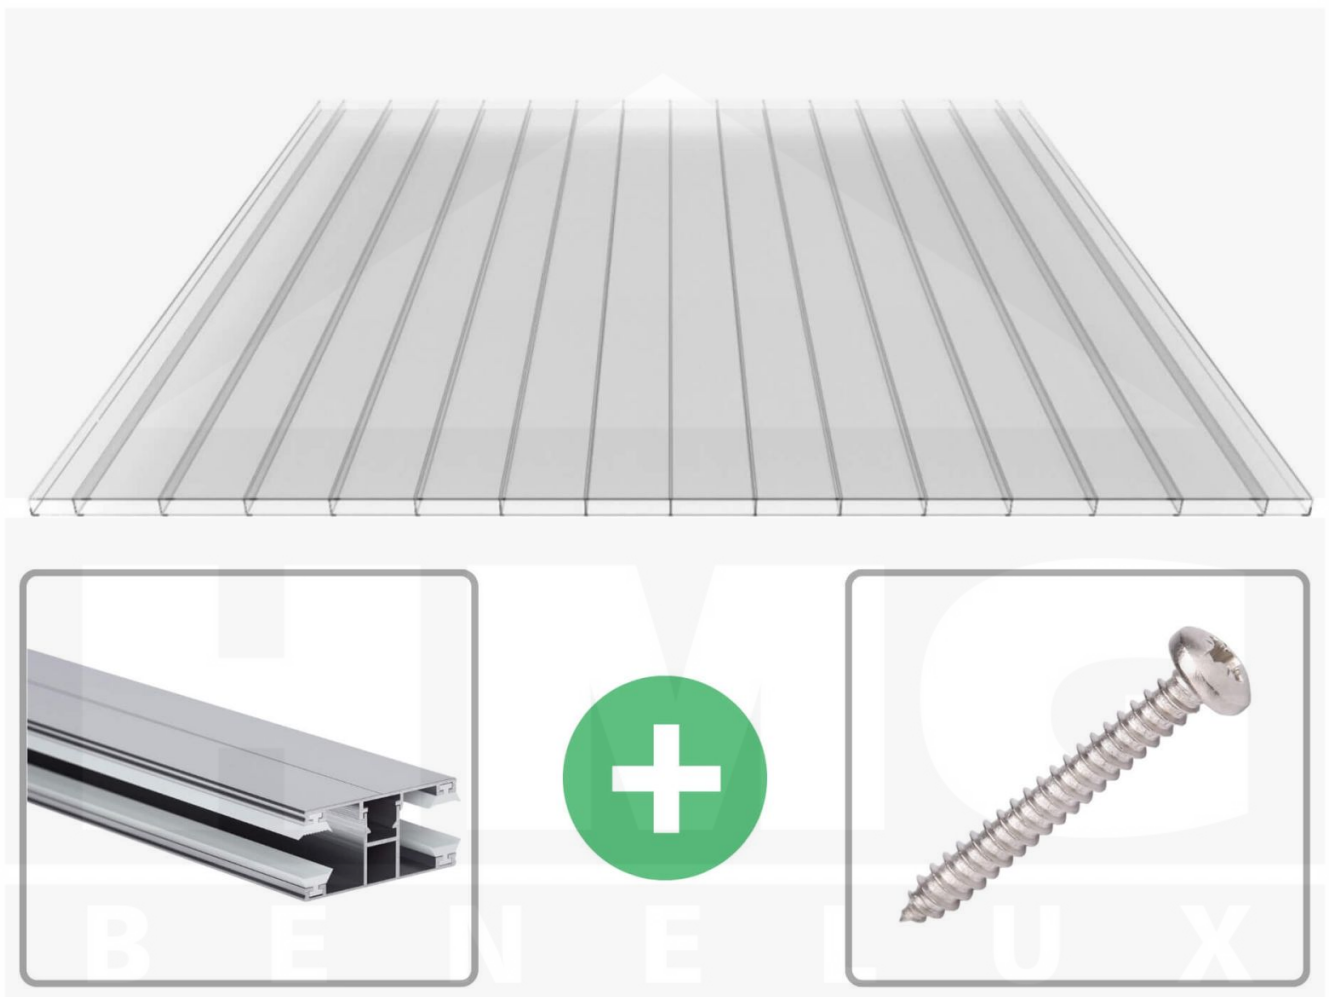

**Polycarbonaat kanaalplaat | 16 mm | Profiel DUO | Voordeelpakket |  
Plaatbreedte 980 mm | Helder | Brede kanaal | Breedte 8,14 m | Lengte 4,50**

Artikelnr.: 70075DU328045

**Direct naar het artikel:**

### Polycarbonaat kanaalplaten 16 mm

Deze 2-wandige kanaalplaat heeft een dikte van 16 mm en is ook onder de naam VLF-PC bekend. Deze polycarbonaat kanaalplaat in de kleur glashelder, laat ca. 81% licht door en is verkrijgbaar in lengtes van 2 tot 7 m. De platen worden nauwkeurig op bestelling in de lengte op maat gezaagd. Berekend wordt de hele plaat, rest stukken worden meegestuurd. De plaatbreedte is 980 mm.

#### Bijzonderheid

Extra brede kamers van 32 mm, die het licht bijna ongebroken doorlaat (bijna net zoals glas). Aan beide zijden uv-bestendig en daarom ook zeer geschikt voor toepassingen van afscheidingen en wanden.

#### Montage profiel DUO

Het montage profiel DUO is een 60 mm breed profiel en bestaat uit aluminium, die door het schroef-systeem heel vast zit. Dit montage profiel is in de kleur blank aluminium in lengtes van 2,00 - 7,00 m voor 10 mm en 16 mm sterke kanaalplaten en massieve platen verkrijgbaar. De koppelprofielen bestaan uit 2 delen (onder- en bovenprofiel), de randprofielen uit 3 delen (onder- en bovenprofiel plus een randdeel om in te schuiven).