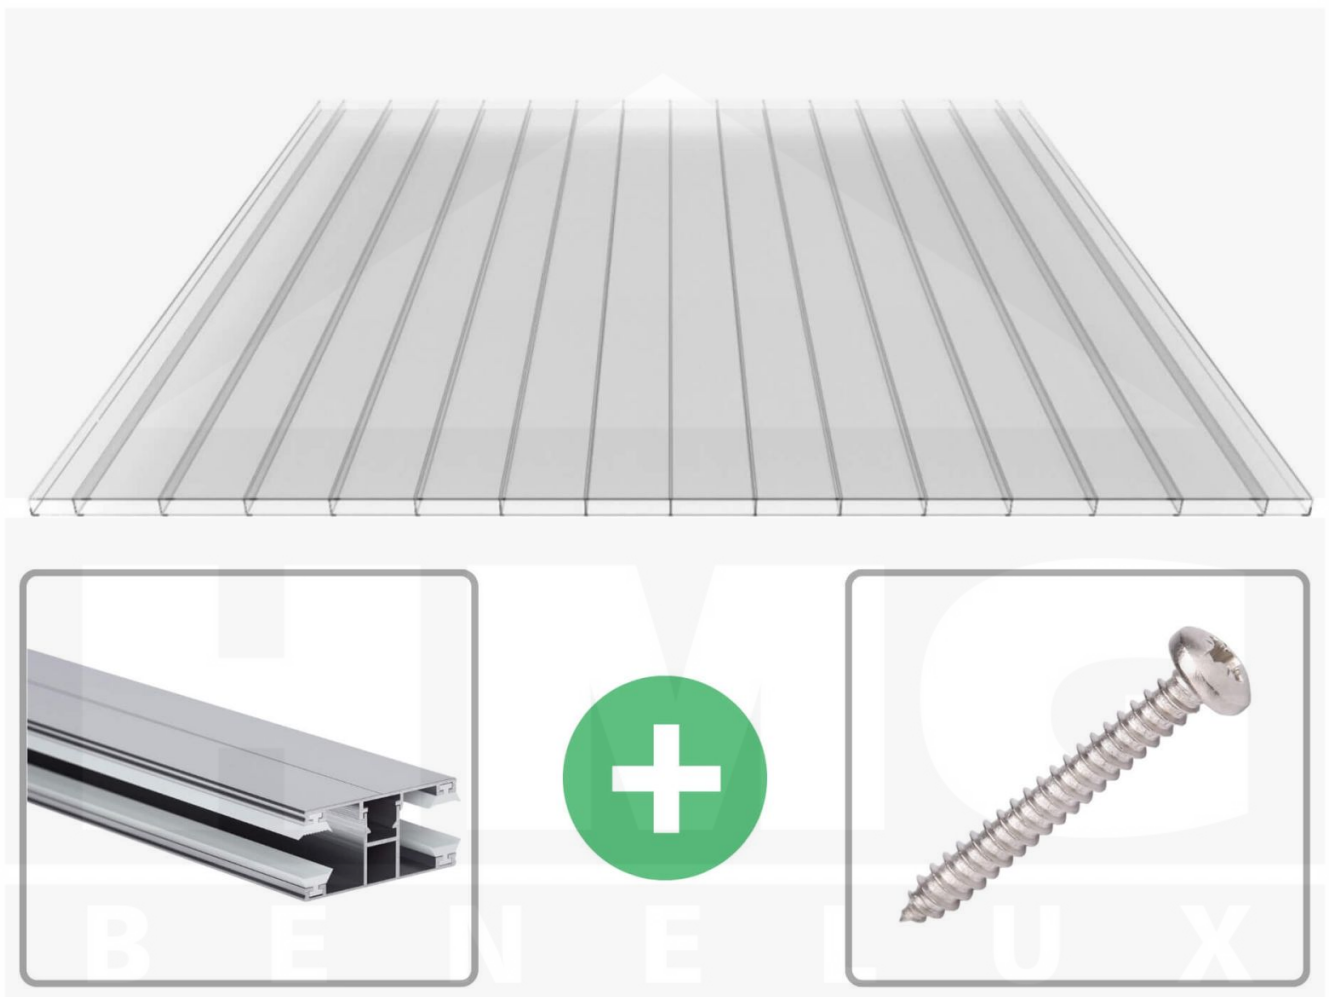

**Polycarbonaat kanaalplaat | 16 mm | Profiel DUO | Voordeelpakket |  
Plaatbreedte 980 mm | Helder | Brede kanaal | Breedte 8,14 m | Lengte 5,00**

Artikelnr.: 70075DU328050

**Direct naar het artikel:**

### Polycarbonaat kanaalplaten 16 mm

Deze 2-wandige kanaalplaat heeft een dikte van 16 mm en is ook onder de naam VLF-PC bekend. Deze polycarbonaat kanaalplaat in de kleur glashelder, laat ca. 81% licht door en is verkrijgbaar in lengtes van 2 tot 7 m. De platen worden nauwkeurig op bestelling in de lengte op maat gezaagd. Berekend wordt de hele plaat, rest stukken worden meegestuurd. De plaatbreedte is 980 mm.

### Bijzonderheid

Extra brede kamers van 32 mm, die het licht bijna ongebroken doorlaat (bijna net zoals glas). Aan beide zijden uv-bestendig en daarom ook zeer geschikt voor toepassingen van afscheidingen en wanden.

### Montage profiel DUO

Het montage profiel DUO is een 60 mm breed profiel en bestaat uit aluminium, die door het schroef-systeem heel vast zit. Dit montage profiel is in de kleur blank aluminium in lengtes van 2,00 - 7,00 m voor 10 mm en 16 mm sterke kanaalplaten en massieve platen verkrijgbaar. De koppelprofielen bestaan uit 2 delen (onder- en bovenprofiel), de randprofielen uit 3 delen (onder- en bovenprofiel plus een randdeel om in te schuiven).