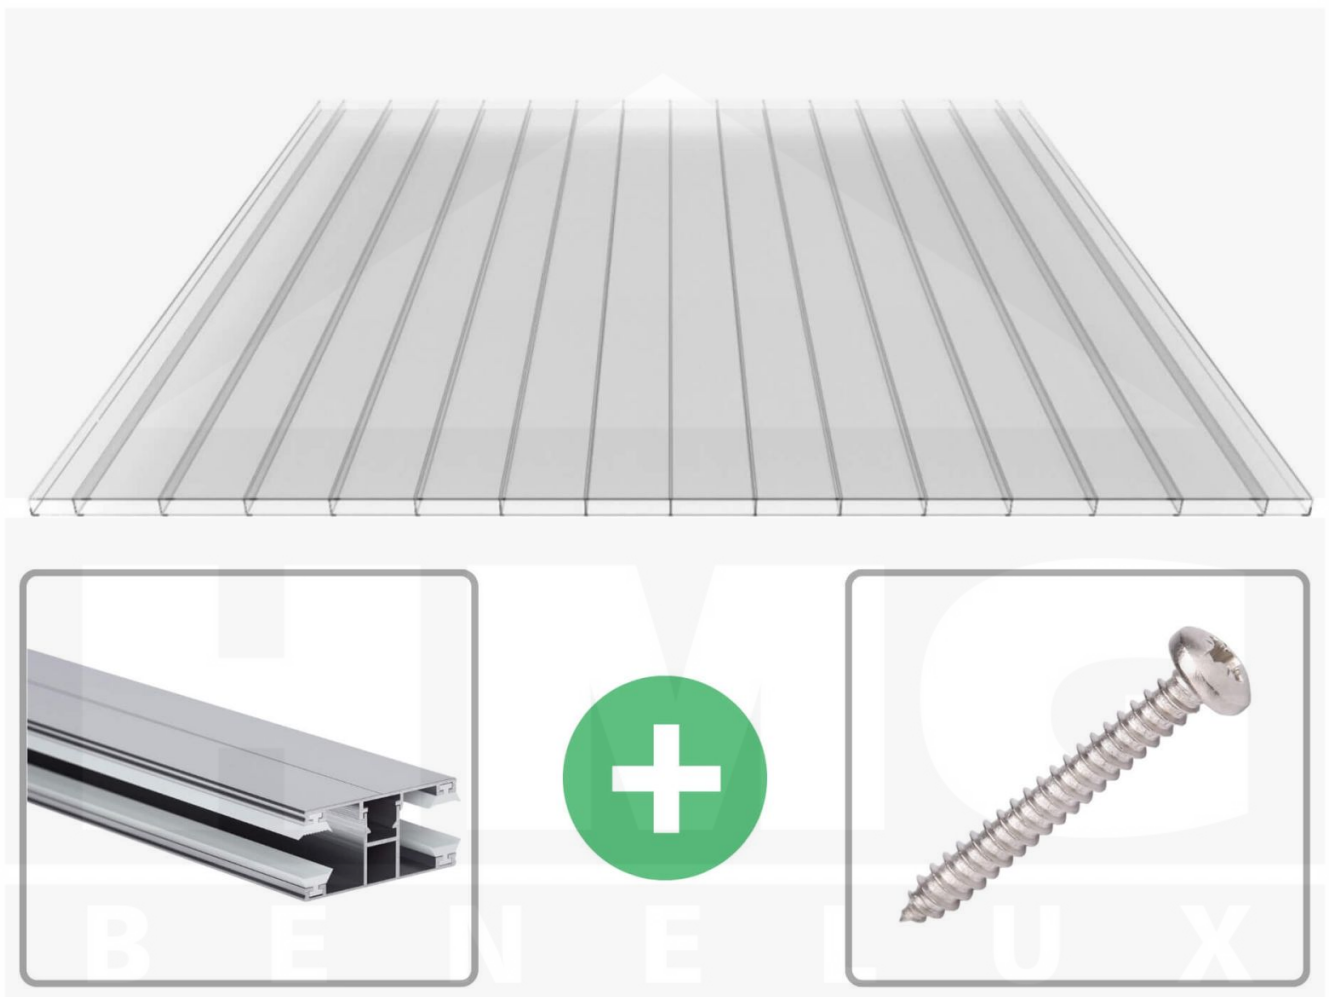

**Polycarbonaat kanaalplaat | 16 mm | Profiel DUO | Voordeelpakket |
Plaatbreedte 980 mm | Helder | Brede kanaal | Breedte 9,15 m | Lengte 2,00**

Artikelnr.: 70075DU329020

Productinfo

Polycarbonaat kanaalplaten 16 mm

Deze 2-wandige kanaalplaat heeft een dikte van 16 mm en is ook onder de naam VLF-PC bekend. Deze polycarbonaat kanaalplaat in de kleur glashelder, laat ca. 81% licht door en is verkrijgbaar in lengtes van 2 tot 7 m. De platen worden nauwkeurig op bestelling in de lengte op maat gezaagd. Berekend wordt de hele plaat, rest stukken worden meegestuurd. De plaatbreedte is 980 mm.

Producttoepassingen

Polycarbonaat kanaalplaten zijn aan een kant UV-bestendig, zeer helder, zeer goed bestand tegen normale weersinvloeden, enorm slag- en breukvast, vormstabiel, bestand tegen hoge temperaturen en moeilijk ontvlambaar. PC kanaalplaten worden in de bouw-, tuinbouw-, agrarische (beperkt omdat niet ammoniak bestendig) en de particuliere sector als dakbedekking voor hallen, kassen, stallen, schuurtjes, fietsenstallingen, terrasoverkappingen, veranda's en carports toegepast. Ook worden Polycarbonaat kanaalplaten verticaal voor wanden en afscheidingen toegepast.

Bijzonderheid

Extra brede kamers van 32 mm, die het licht bijna ongebroken doorlaat (bijna net zoals glas). Aan beide zijden uv-bestendig en daarom ook zeer geschikt voor toepassingen van afscheidingen en wanden.