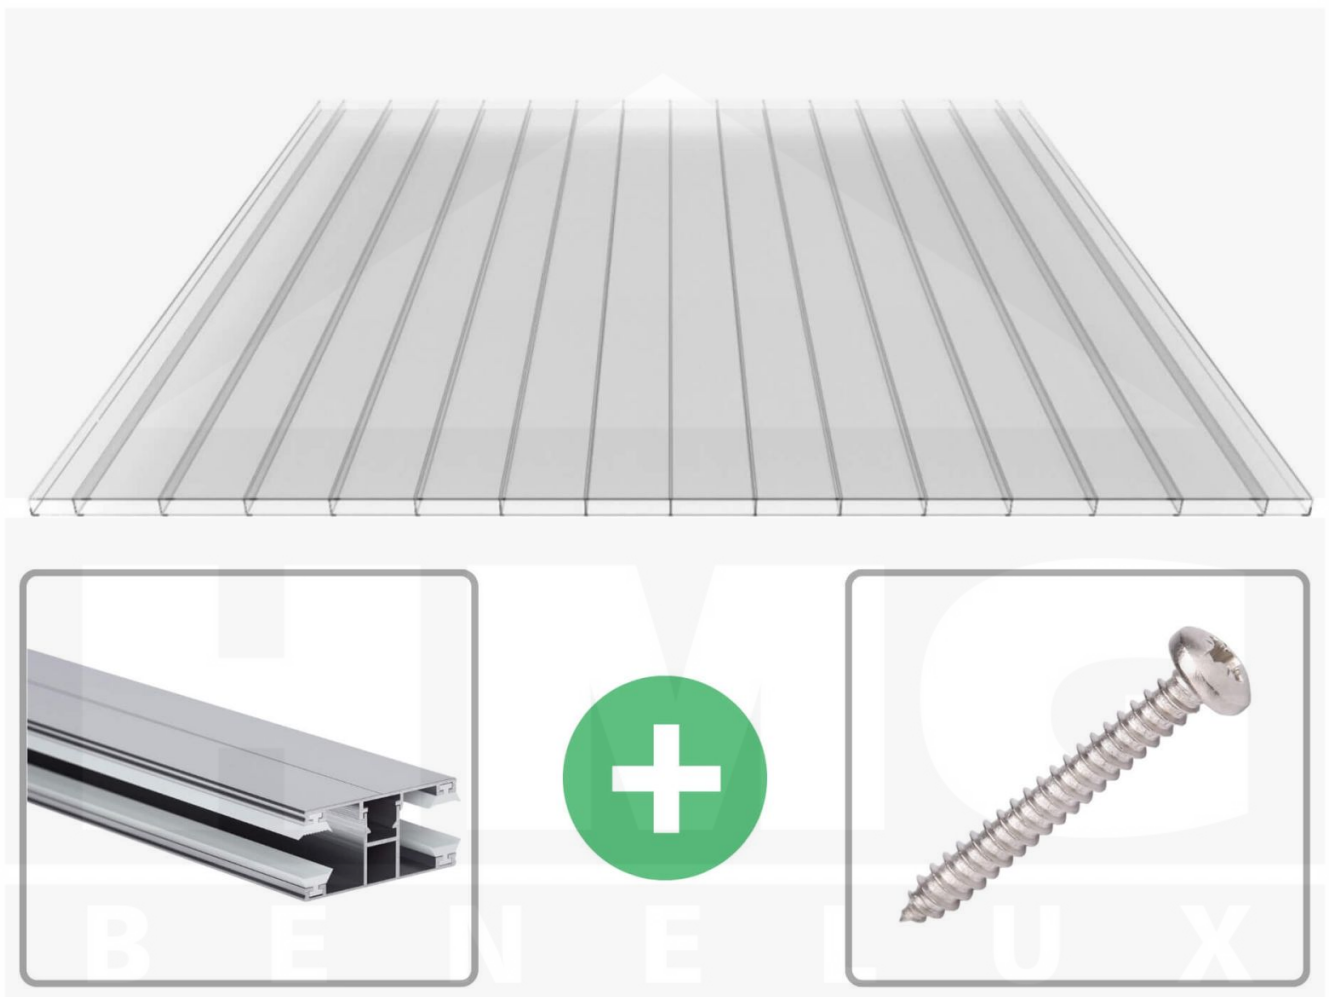

**Polycarbonaat kanaalplaat | 16 mm | Profiel DUO | Voordeelpakket |
Plaatbreedte 980 mm | Helder | Brede kanaal | Breedte 9,15 m | Lengte 4,00**

Artikelnr.: 70075DU329040

Productinfo

Polycarbonaat kanaalplaten 16 mm

Deze 2-wandige kanaalplaat heeft een dikte van 16 mm en is ook onder de naam VLF-PC bekend. Deze polycarbonaat kanaalplaat in de kleur glashelder, laat ca. 81% licht door en is verkrijgbaar in lengtes van 2 tot 7 m. De platen worden nauwkeurig op bestelling in de lengte op maat gezaagd. Berekend wordt de hele plaat, rest stukken worden meegestuurd. De plaatbreedte is 980 mm.

Producttoepassingen

Polycarbonaat kanaalplaten zijn aan een kant UV-bestendig, zeer helder, zeer goed bestand tegen normale weersinvloeden, enorm slag- en breukvast, vormstabiel, bestand tegen hoge temperaturen en moeilijk ontvlambaar. PC kanaalplaten worden in de bouw-, tuinbouw-, agrarische (beperkt omdat niet ammoniak bestendig) en de particuliere sector als dakbedekking voor hallen, kassen, stallen, schuurtjes, fietsenstallingen, terrasoverkappingen, veranda's en carports toegepast. Ook worden Polycarbonaat kanaalplaten verticaal voor wanden en afscheidingen toegepast.

Bijzonderheid

Extra brede kamers van 32 mm, die het licht bijna ongebroken doorlaat (bijna net zoals glas). Aan beide zijden uv-bestendig en daarom ook zeer geschikt voor toepassingen van afscheidingen en wanden.