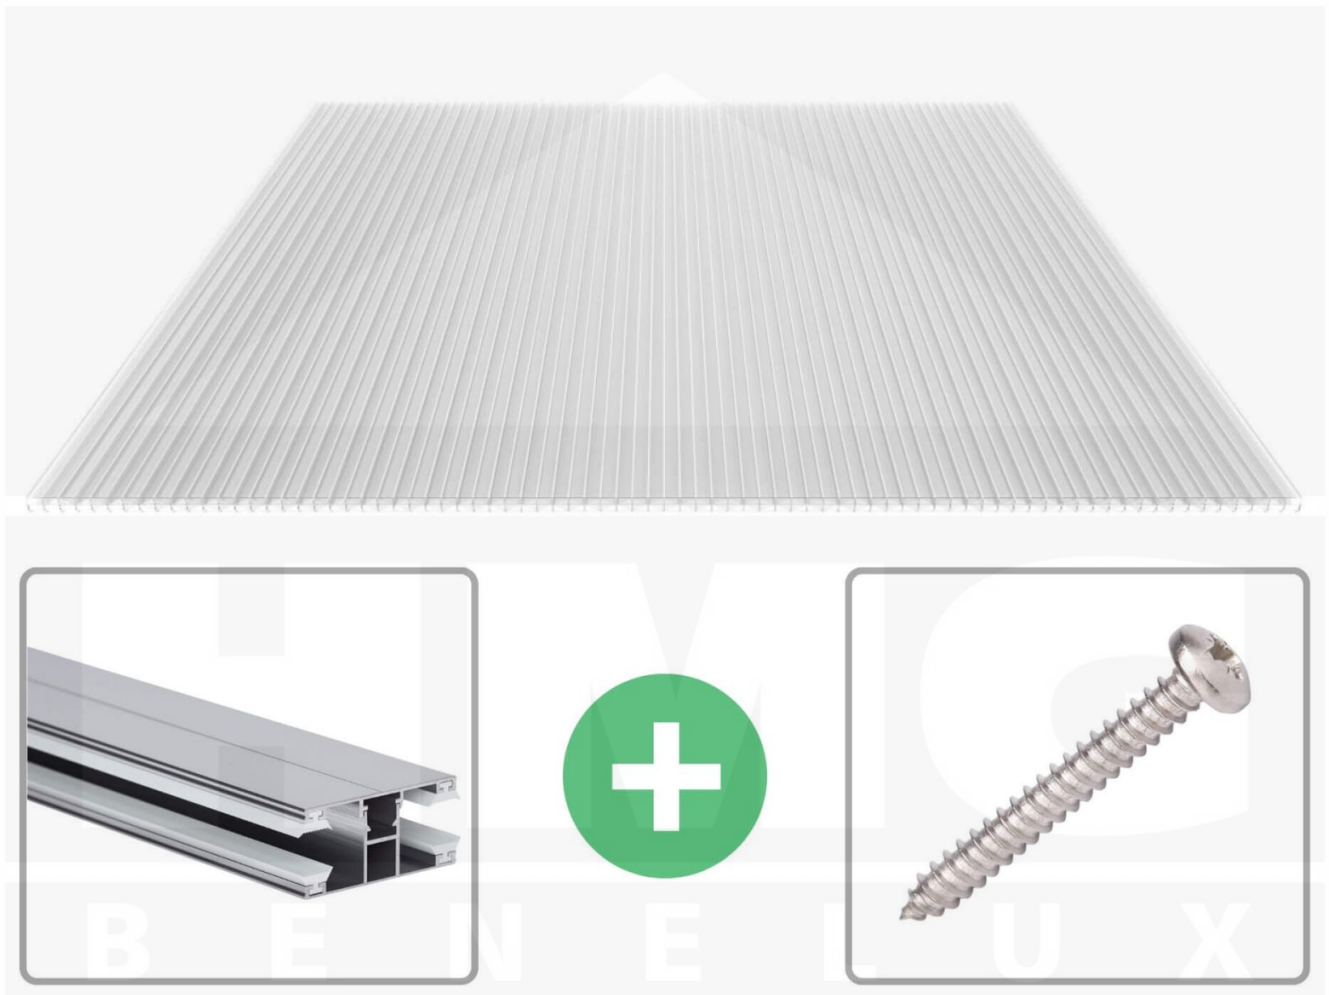

**Polycarbonaat kanaalplaat | 16 mm | Profiel DUO | Voordeelpakket |  
Plaatbreedte 980 mm | Helder | Extra sterk | Breedte 4,10 m | Lengte 5,00 m**

Artikelnr.: 70075DU4050

**Direct naar het artikel:**

Scan deze barcode gewoon met uw mobiel en u komt direct aan naar het product met verdere informatie, afbeeldingen, video's, etc.

### Polycarbonaat kanaalplaten 16 mm

Deze X-structuur plaat heeft een dikte van 16 mm en is ook onder de naam VLF-SDP16-PCX bekend. Deze polycarbonaat kanaalplaat in de kleur glashelder, laat ca. 65% licht door en is verkrijgbaar in lengtes van 2 tot 7 m. De platen worden nauwkeurig op bestelling in de lengte op maat gezaagd. Berekend wordt de hele plaat, rest stukken worden meegestuurd. De plaatbreedte is 980 mm.

### Producttoepassingen

Polycarbonaat kanaalplaten zijn aan een kant UV-bestendig, zeer helder, zeer goed bestand tegen normale weersinvloeden, enorm slag- en breukvast, vormstabiel, bestand tegen hoge temperaturen en moeilijk ontvlambaar. PC kanaalplaten worden in de bouw-, tuinbouw-, agrarische (beperkt omdat niet ammoniak bestendig) en de particuliere sector als dakbedekking voor hallen, kassen, stallen, schuurtjes, fietsenstallingen, terrasoverkappingen, veranda's en carports toegepast. Ook worden Polycarbonaat kanaalplaten verticaal voor wanden en afscheidingen toegepast.

### Montage profiel DUO

Het montage profiel DUO is een 60 mm breed profiel en bestaat uit aluminium, die door het schroef-systeem heel vast zit. Dit montage profiel is in de kleur blank aluminium in lengtes van 2,00 - 7,00 m voor 10 mm en 16 mm sterke kanaalplaten en massieve platen verkrijgbaar. De koppelprofielen bestaan uit 2 delen (onder- en bovenprofiel), de randprofielen uit 3 delen (onder- en bovenprofiel plus een randdeel om in te schuiven).