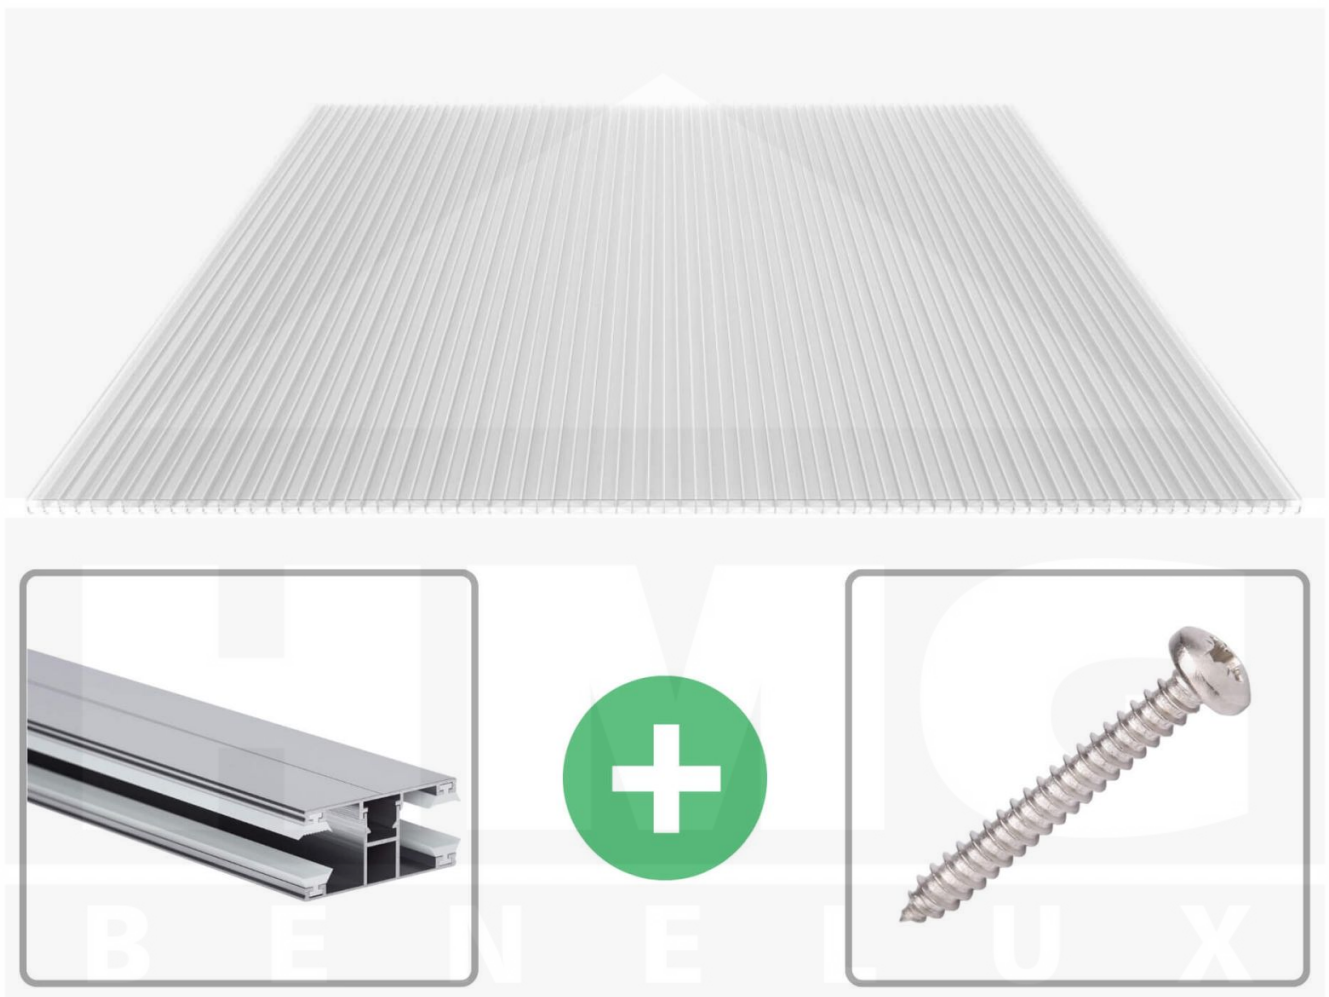

**Polycarbonaat kanaalplaat | 16 mm | Profiel DUO | Voordeelpakket |
Plaatbreedte 980 mm | Helder | Extra sterk | Breedte 5,11 m | Lengte 4,50 m**

Artikelnr.: 70075DU5045

Direct naar het artikel:

Scan deze barcode gewoon met uw mobiel en u komt direct aan naar het product met verdere informatie, afbeeldingen, video's, etc.

Productinfo

Polycarbonaat kanaalplaten 16 mm

Deze X-structuur plaat heeft een dikte van 16 mm en is ook onder de naam VLF-SDP16-PCX bekend. Deze polycarbonaat kanaalplaat in de kleur glashelder, laat ca. 65% licht door en is verkrijgbaar in lengtes van 2 tot 7 m. De platen worden nauwkeurig op bestelling in de lengte op maat gezaagd. Berekend wordt de hele plaat, rest stukken worden meegestuurd. De plaatbreedte is 980 mm.

Producttoepassingen

Polycarbonaat kanaalplaten zijn aan een kant UV-bestendig, zeer helder, zeer goed bestand tegen normale weersinvloeden, enorm slag- en breukvast, vormstabiel, bestand tegen hoge temperaturen en moeilijk ontvlambaar. PC kanaalplaten worden in de bouw-, tuinbouw-, agrarische (beperkt omdat niet ammoniak bestendig) en de particuliere sector als dakbedekking voor hallen, kassen, stallen, schuurtjes, fietsenstallingen, terrasoverkappingen, veranda's en carports toegepast. Ook worden Polycarbonaat kanaalplaten verticaal voor wanden en afscheidingen toegepast.

Dekkende breedte

Eerste plaat met profiel = 1070 mm, elke volgende plaat met profiel + 1010 mm

Tussenmaten mogelijk door zelf smaller te zagen.

Montage profiel DUO

Het montage profiel DUO is een 60 mm breed profiel en bestaat uit aluminium, die door het schroef-systeem heel vast zit. Dit montage profiel is in de kleur blank aluminium in lengtes van 2,00 - 7,00 m voor 10 mm en 16 mm sterke kanaalplaten en massieve platen verkrijgbaar. De koppelprofielen bestaan uit 2 delen (onder- en bovenprofiel), de randprofielen uit 3 delen (onder- en bovenprofiel plus een randdeel om in te schuiven).