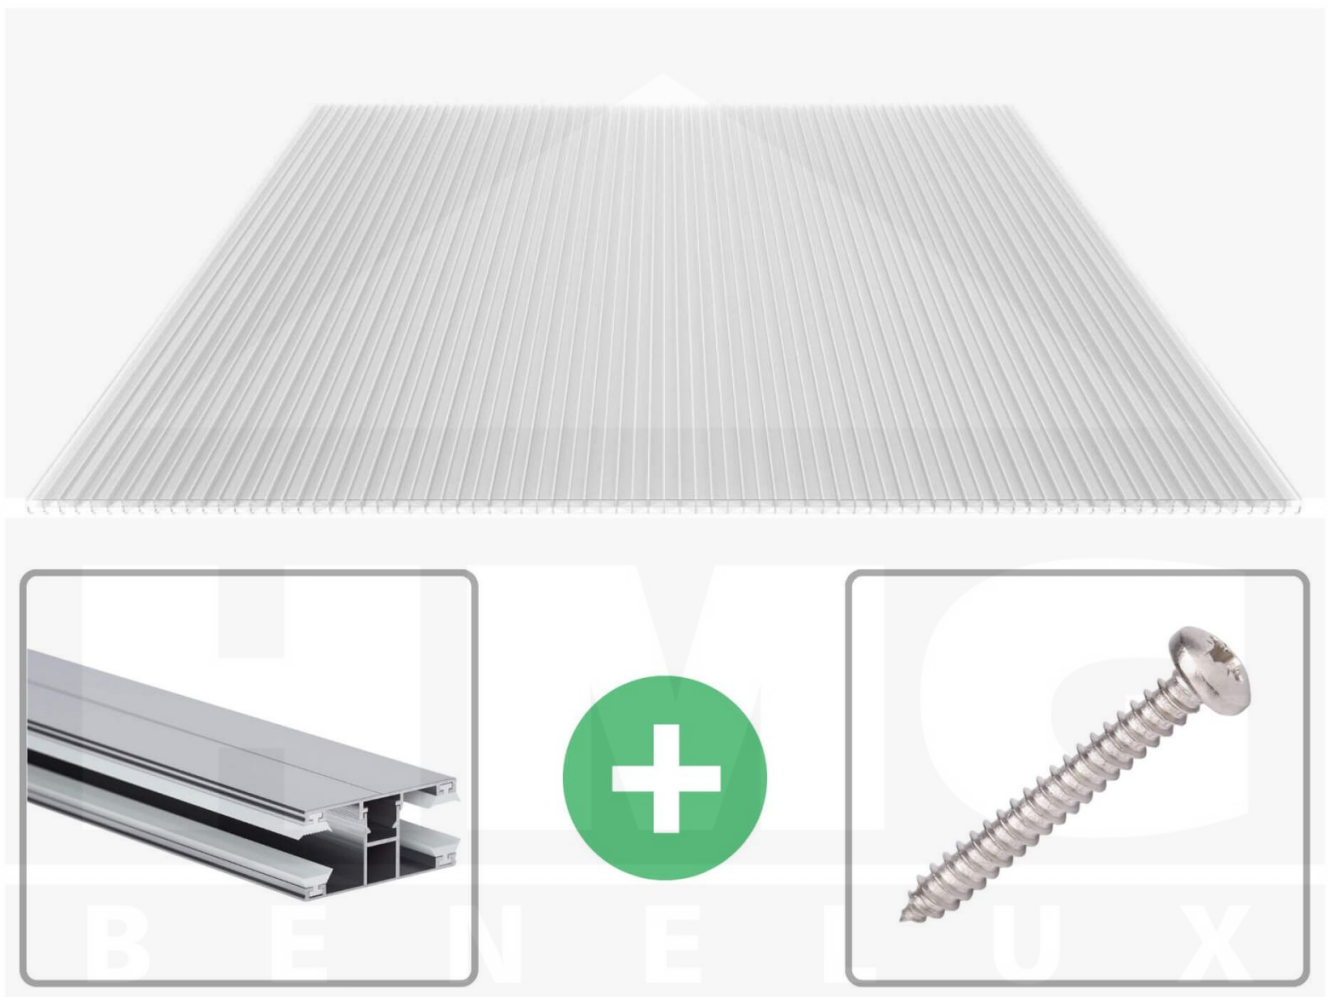

**Polycarbonaat kanaalplaat | 16 mm | Profiel DUO | Voordeelpakket |  
Plaatbreedte 980 mm | Helder | Extra sterk | Breedte 6,12 m | Lengte 2,50 m**

Artikelnr.: 70075DU6025

**Direct naar het artikel:**

Scan deze barcode gewoon met uw mobiel en u komt direct aan naar het product met verdere informatie, afbeeldingen, video's, etc.

### Polycarbonaat kanaalplaten 16 mm

Deze X-structuur plaat heeft een dikte van 16 mm en is ook onder de naam VLF-SDP16-PCX bekend. Deze polycarbonaat kanaalplaat in de kleur glashelder, laat ca. 65% licht door en is verkrijgbaar in lengtes van 2 tot 7 m. De platen worden nauwkeurig op bestelling in de lengte op maat gezaagd. Berekend wordt de hele plaat, rest stukken worden meegestuurd. De plaatbreedte is 980 mm.

### Producttoepassingen

Polycarbonaat kanaalplaten zijn aan een kant UV-bestendig, zeer helder, zeer goed bestand tegen normale weersinvloeden, enorm slag- en breukvast, vormstabiel, bestand tegen hoge temperaturen en moeilijk ontvlambaar. PC kanaalplaten worden in de bouw-, tuinbouw-, agrarische (beperkt omdat niet ammoniak bestendig) en de particuliere sector als dakbedekking voor hallen, kassen, stallen, schuurtjes, fietsenstallingen, terrasoverkappingen, veranda's en carports toegepast. Ook worden Polycarbonaat kanaalplaten verticaal voor wanden en afscheidingen toegepast.

### Montage profiel DUO

Het montage profiel DUO is een 60 mm breed profiel en bestaat uit aluminium, die door het schroef-systeem heel vast zit. Dit montage profiel is in de kleur blank aluminium in lengtes van 2,00 - 7,00 m voor 10 mm en 16 mm sterke kanaalplaten en massieve platen verkrijgbaar. De koppelprofielen bestaan uit 2 delen (onder- en bovenprofiel), de randprofielen uit 3 delen (onder- en bovenprofiel plus een randdeel om in te schuiven).