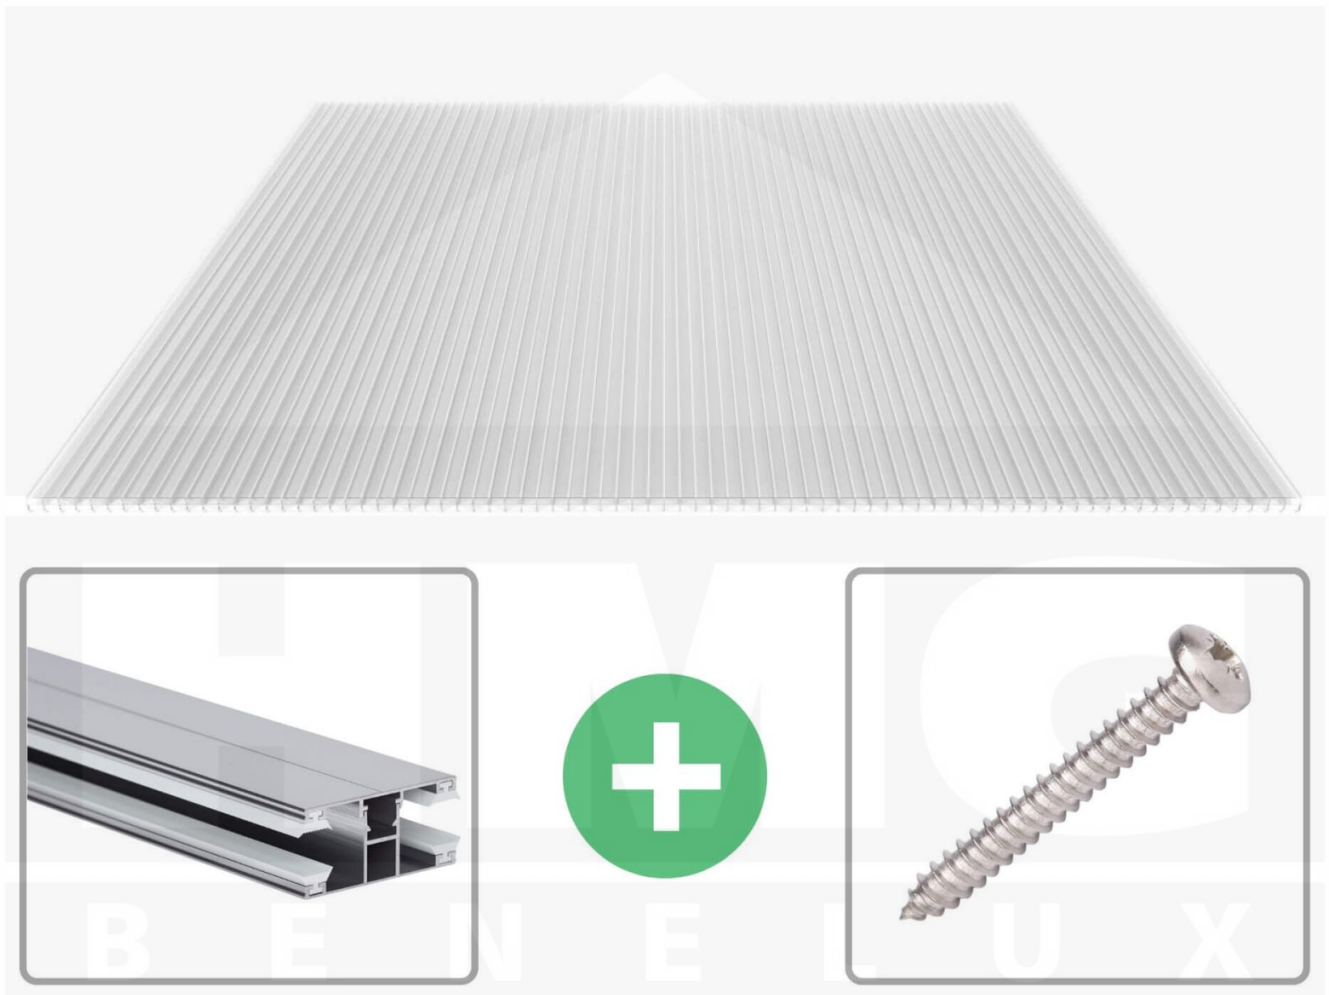

**Polycarbonaat kanaalplaat | 16 mm | Profiel DUO | Voordeelpakket |
Plaatbreedte 980 mm | Helder | Extra sterk | Breedte 6,12 m | Lengte 3,50 m**

Artikelnr.: 70075DU6035

Direct naar het artikel:

Scan deze barcode gewoon met uw mobiel en u komt direct aan naar het product met verdere informatie, afbeeldingen, video's, etc.

Productinfo

Polycarbonaat kanaalplaten 16 mm

Deze X-structuur plaat heeft een dikte van 16 mm en is ook onder de naam VLF-SDP16-PCX bekend. Deze polycarbonaat kanaalplaat in de kleur glashelder, laat ca. 65% licht door en is verkrijgbaar in lengtes van 2 tot 7 m. De platen worden nauwkeurig op bestelling in de lengte op maat gezaagd. Berekend wordt de hele plaat, rest stukken worden meegestuurd. De plaatbreedte is 980 mm.

Producttoepassingen

Polycarbonaat kanaalplaten zijn aan een kant UV-bestendig, zeer helder, zeer goed bestand tegen normale weersinvloeden, enorm slag- en breukvast, vormstabiel, bestand tegen hoge temperaturen en moeilijk ontvlambaar. PC kanaalplaten worden in de bouw-, tuinbouw-, agrarische (beperkt omdat niet ammoniak bestendig) en de particuliere sector als dakbedekking voor hallen, kassen, stallen, schuurtjes, fietsenstallingen, terrasoverkappingen, veranda's en carports toegepast. Ook worden Polycarbonaat kanaalplaten verticaal voor wanden en afscheidingen toegepast.

Dekkende breedte

Eerste plaat met profiel = 1070 mm, elke volgende plaat met profiel + 1010 mm

Tussenmaten mogelijk door zelf smaller te zagen.

Montage profiel DUO

Het montage profiel DUO is een 60 mm breed profiel en bestaat uit aluminium, die door het schroef-systeem heel vast zit. Dit montage profiel is in de kleur blank aluminium in lengtes van 2,00 - 7,00 m voor 10 mm en 16 mm sterke kanaalplaten en massieve platen verkrijgbaar. De koppelprofielen bestaan uit 2 delen (onder- en bovenprofiel), de randprofielen uit 3 delen (onder- en bovenprofiel plus een randdeel om in te schuiven).