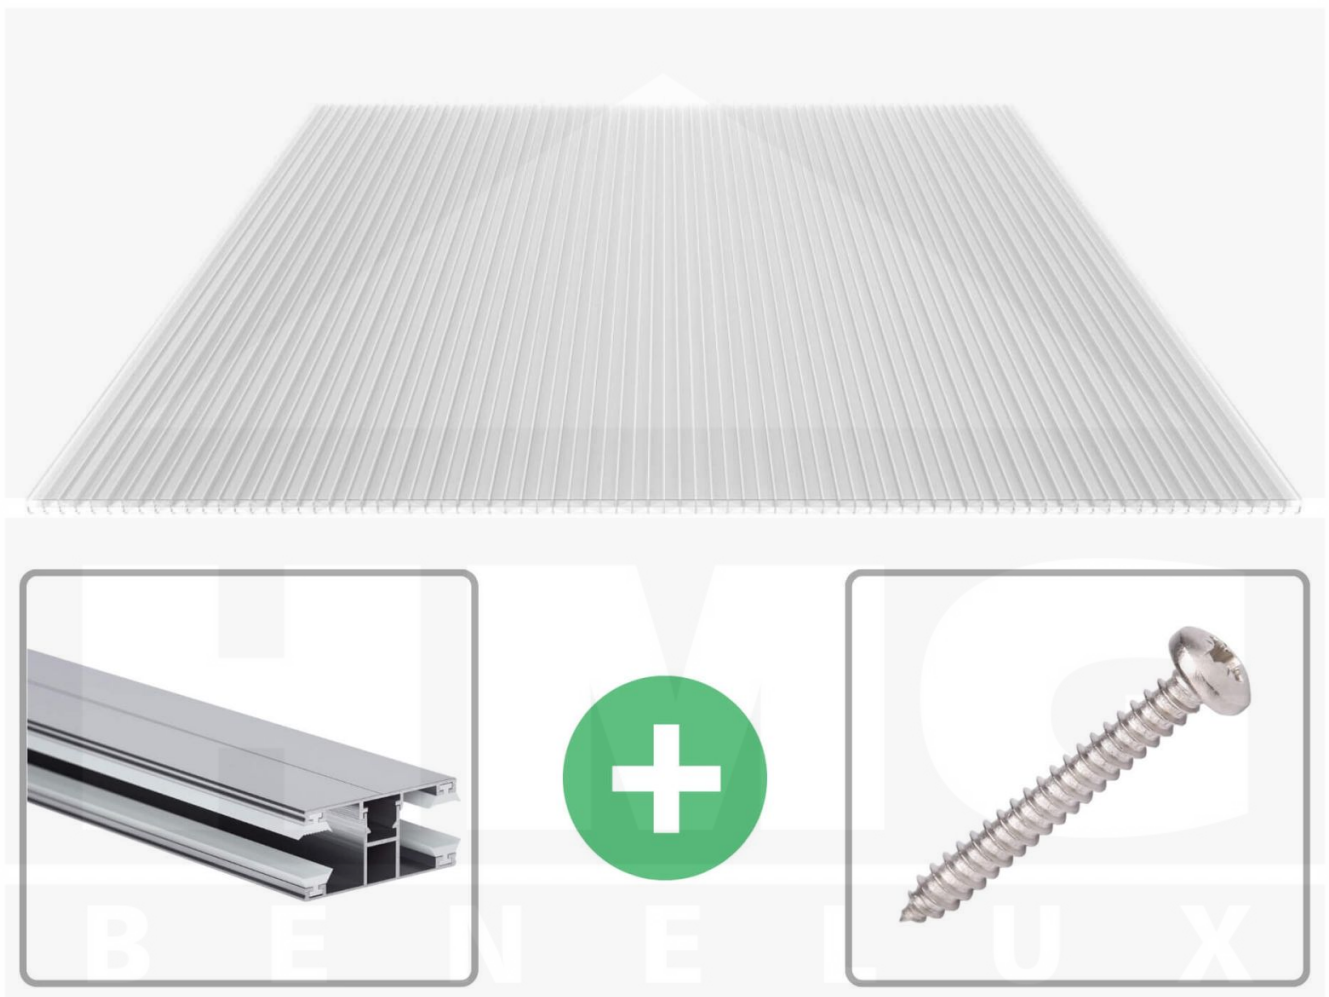

**Polycarbonaat kanaalplaat | 16 mm | Profiel DUO | Voordeelpakket |
Plaatbreedte 980 mm | Helder | Extra sterk | Breedte 8,14 m | Lengte 5,00 m**

Artikelnr.: 70075DU8050

Direct naar het artikel:

Scan deze barcode gewoon met uw mobiel en u komt direct aan naar het product met verdere informatie, afbeeldingen, video's, etc.

Productinfo

Polycarbonaat kanaalplaten 16 mm

Deze X-structuur plaat heeft een dikte van 16 mm en is ook onder de naam VLF-SDP16-PCX bekend. Deze polycarbonaat kanaalplaat in de kleur glashelder, laat ca. 65% licht door en is verkrijgbaar in lengtes van 2 tot 7 m. De platen worden nauwkeurig op bestelling in de lengte op maat gezaagd. Berekend wordt de hele plaat, rest stukken worden meegestuurd. De plaatbreedte is 980 mm.

Producttoepassingen

Polycarbonaat kanaalplaten zijn aan een kant UV-bestendig, zeer helder, zeer goed bestand tegen normale weersinvloeden, enorm slag- en breukvast, vormstabiel, bestand tegen hoge temperaturen en moeilijk ontvlambaar. PC kanaalplaten worden in de bouw-, tuinbouw-, agrarische (beperkt omdat niet ammoniak bestendig) en de particuliere sector als dakbedekking voor hallen, kassen, stallen, schuurtjes, fietsenstallingen, terrasoverkappingen, veranda's en carports toegepast. Ook worden Polycarbonaat kanaalplaten verticaal voor wanden en afscheidingen toegepast.

Dekkende breedte

Eerste plaat met profiel = 1070 mm, elke volgende plaat met profiel + 1010 mm

Tussenmaten mogelijk door zelf smaller te zagen.

Montage profiel DUO

Het montage profiel DUO is een 60 mm breed profiel en bestaat uit aluminium, die door het schroef-systeem heel vast zit. Dit montage profiel is in de kleur blank aluminium in lengtes van 2,00 - 7,00 m voor 10 mm en 16 mm sterke kanaalplaten en massieve platen verkrijgbaar. De koppelprofielen bestaan uit 2 delen (onder- en bovenprofiel), de randprofielen uit 3 delen (onder- en bovenprofiel plus een randdeel om in te schuiven).