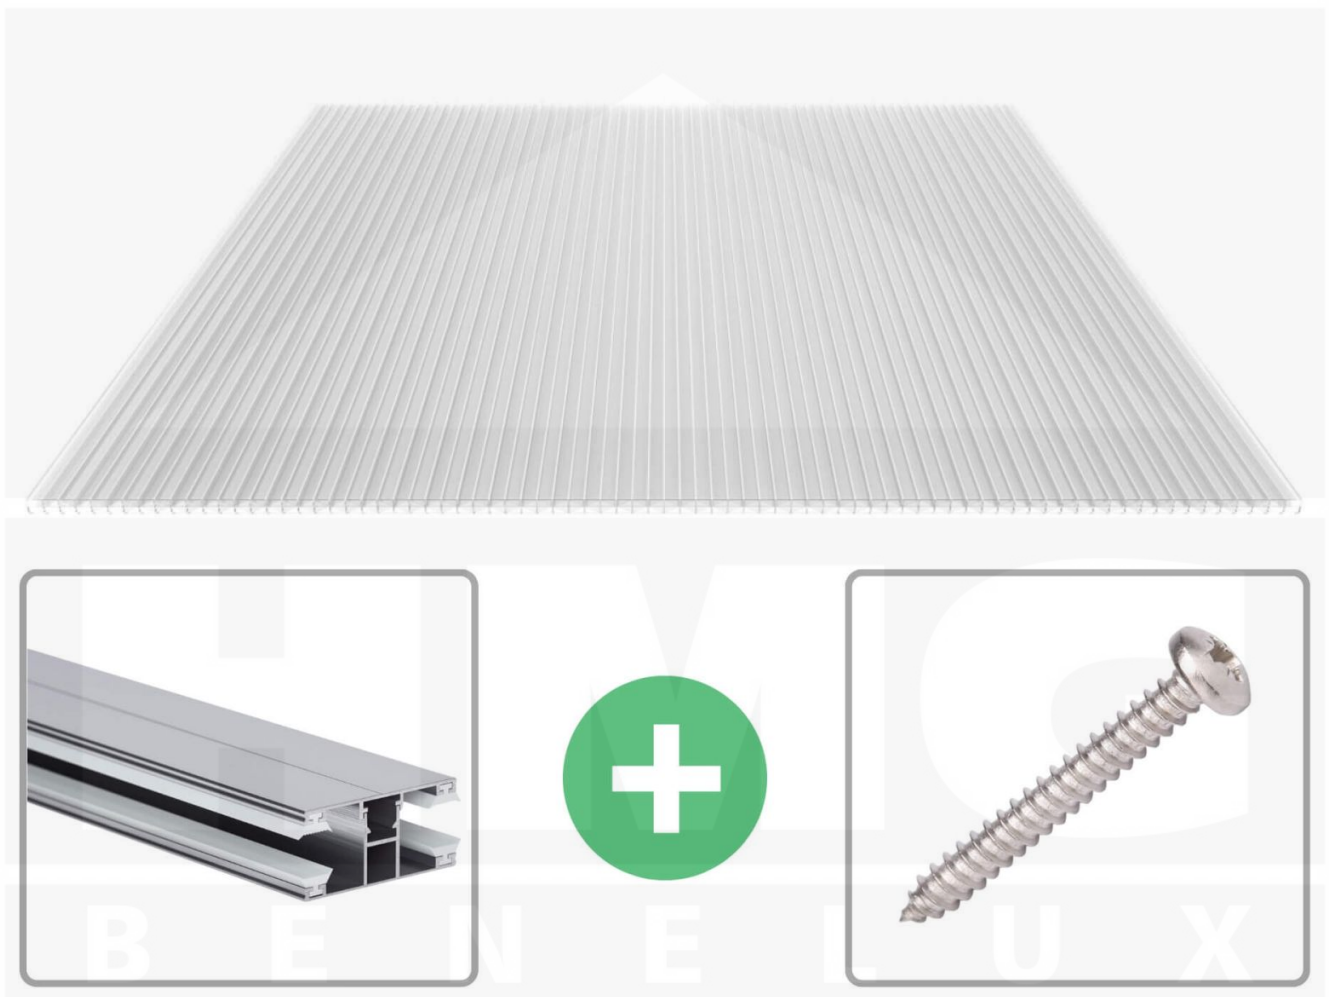

**Polycarbonaat kanaalplaat | 16 mm | Profiel DUO | Voordeelpakket |  
Plaatbreedte 980 mm | Helder | Extra sterk | Breedte 9,15 m | Lengte 2,00 m**

Artikelnr.: 70075DU9020

### Polycarbonaat kanaalplaten 16 mm

Deze X-structuur plaat heeft een dikte van 16 mm en is ook onder de naam VLF-SDP16-PCX bekend. Deze polycarbonaat kanaalplaat in de kleur glashelder, laat ca. 65% licht door en is verkrijgbaar in lengtes van 2 tot 7 m. De platen worden nauwkeurig op bestelling in de lengte op maat gezaagd. Berekend wordt de hele plaat, rest stukken worden meegestuurd. De plaatbreedte is 980 mm.

### Producttoepassingen

Polycarbonaat kanaalplaten zijn aan een kant UV-bestendig, zeer helder, zeer goed bestand tegen normale weersinvloeden, enorm slag- en breukvast, vormstabiel, bestand tegen hoge temperaturen en moeilijk ontvlambaar. PC kanaalplaten worden in de bouw-, tuinbouw-, agrarische (beperkt omdat niet ammoniak bestendig) en de particuliere sector als dakbedekking voor hallen, kassen, stallen, schuurtjes, fietsenstallingen, terrasoverkappingen, veranda's en carports toegepast. Ook worden Polycarbonaat kanaalplaten verticaal voor wanden en afscheidingen toegepast.

### Montage profiel DUO

Het montage profiel DUO is een 60 mm breed profiel en bestaat uit aluminium, die door het schroef-systeem heel vast zit. Dit montage profiel is in de kleur blank aluminium in lengtes van 2,00 - 7,00 m voor 10 mm en 16 mm sterke kanaalplaten en massieve platen verkrijgbaar. De koppelprofielen bestaan uit 2 delen (onder- en bovenprofiel), de randprofielen uit 3 delen (onder- en bovenprofiel plus een randdeel om in te schuiven).